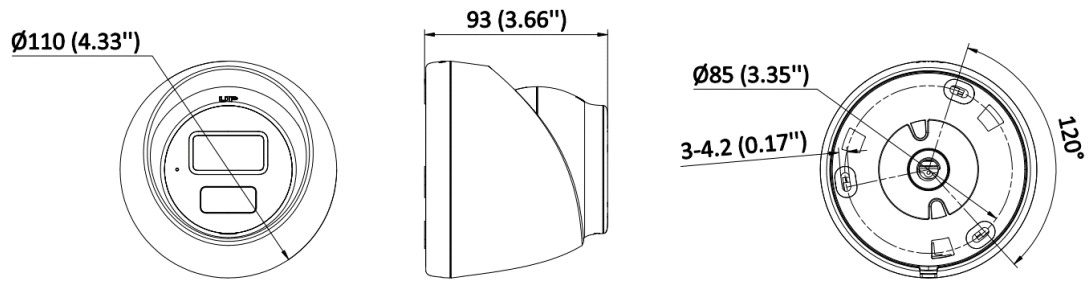

▪ Available Model

DS-2CD1383G2-LIU (2.8/4 mm)

DS-2CD1383G2-LIUF (2.8/4 mm)

▪ **Dimension**

Unit:mm (inch)

▪ **Accessory**

▪ **Optional**

| DS-1272ZJ-110B Wall Mount | DS-1275ZJ-SUS Vertical Pole Mount | DS-1281ZJ-S Inclined Ceiling Mount | DS-1276ZJ-SUS Corner Mount | DS-1271ZJ-110 Pendant Mount |
|---|---|---|---|---|
|  |  |  |  |  |
| DS-1272ZJ-110 Wall Mount | DS-1280ZJ-S Junction Box | DS-2200ZJ-WAJ-110 Wall Mount | DS-2200ZJ-WAJ-110 Wall Mount | DS-2280ZJ-WA110 |
|  |  |  |  |  |
| DS-2210ZJ-WA-110 Pendant Mount | | | | |
|  | | | | |