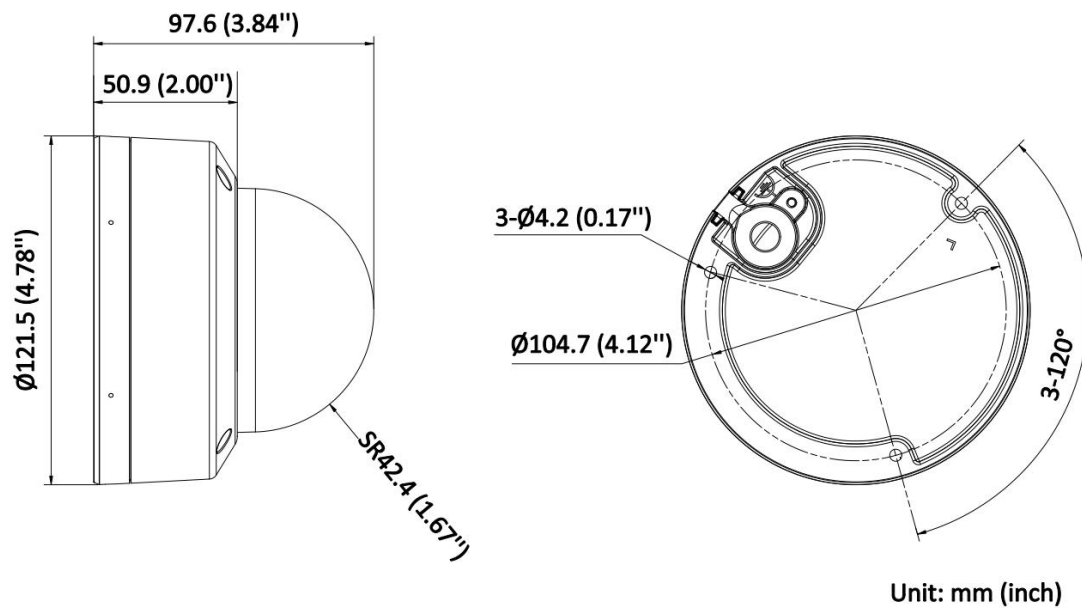

## ▪ Available Model

DS-2CD1167G2H-LIU(2.8mm)

DS-2CD1167G2H-LIU(4mm)

DS-2CD1167G2H-LIUF(2.8mm)

DS-2CD1167G2H-LIUF(4mm)

▪ **Dimension**

▪ **Accessory**

▪ **Optional**