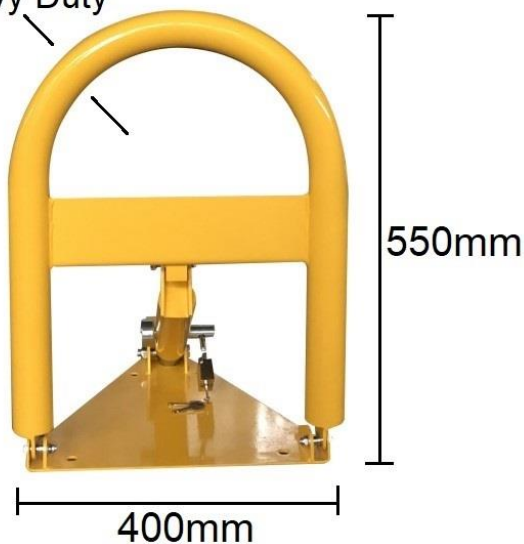

## Especificación

- Acero + recubrimiento de polvo amarillo.
- El tubo móvil está chapado en zinc para protección contra la oxidación.
- 550 mm de alto cuando está elevado, 80 mm de altura cuando esta abajo, 400 mm de ancho x 480 mm de profundidad.
- 11,5 kg.

50mm Tube Diameter  
Heavy Duty

Rounded Shape Design  
Protect Car Tyre More !

Como se usa:

Guía de operación.

Desbloquear.-

- 1.-Use la llave para abrir el candado.
2. Saque el pasador del perno del tubo.
3. Coloque el marco de tubo redondo en el suelo.

Unlocked Status

Bloquear.-

- 1.- Levante el marco de tubo redondo.
- 2.- Inserte el pasador del perno en el orificio de 2 tubos.
3. Bloquearlo con un candado provisto.

Locked Status