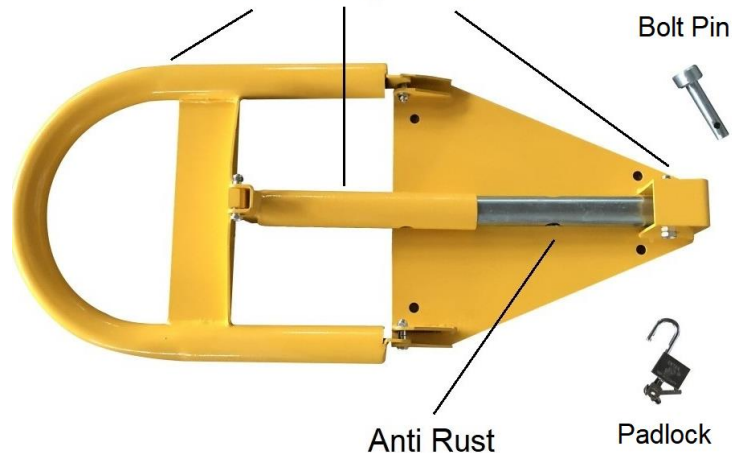

## Especificación

- Acero + recubrimiento de polvo amarillo.
- El tubo móvil está chapado en zinc para protección contra la oxidación.
- 550 mm de alto cuando está elevado, 80 mm de altura cuando esta abajo, 400 mm de ancho x 480 mm de profundidad.
- 11,5 kg.

50mm Tube Diameter  
Heavy Duty

Rounded Shape Design  
Protect Car Tyre More !

Como se usa:

Guía de operación.

Desbloquear.-

- 1.-Use la llave para abrir el candado.
2. Saque el pasador del perno del tubo.
3. Coloque el marco de tubo redondo en el suelo.

Unlocked Status

Bloquear.-

- 1.- Levante el marco de tubo redondo.
- 2.- Inserte el pasador del perno en el orificio de 2 tubos.
3. Bloquearlo con un candado provisto.

Locked Status