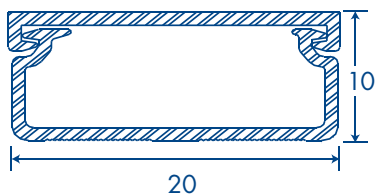

### Descripción

- Ideal para colocar iluminación tipo LED
- Excelente y compacto diseño para la decoración y de gran atractivo visual
- Soporta LED de hasta 15 mm de ancho
- Uso en interiores
- Cincha doble cara de 1/2"

[www.thorsmex.mx](http://www.thorsmex.mx)

DIFUSOR PARA TIRA LED

\*Acolaciones en mm

Descripción	Código	Código de Barras	Presentación	Color	Dimensiones	Peso
DIFUSOR PARA TIRA LED 5FT (1.53 MTS)	21000-00002	7501509900448	Tramo de 1.53 m	Base Blanca y Tapa Transparente	H 10 mm x L 20 mm x W 1530 mm	Peso por metro lineal Base 70.4 g y Tapa 33.4 g