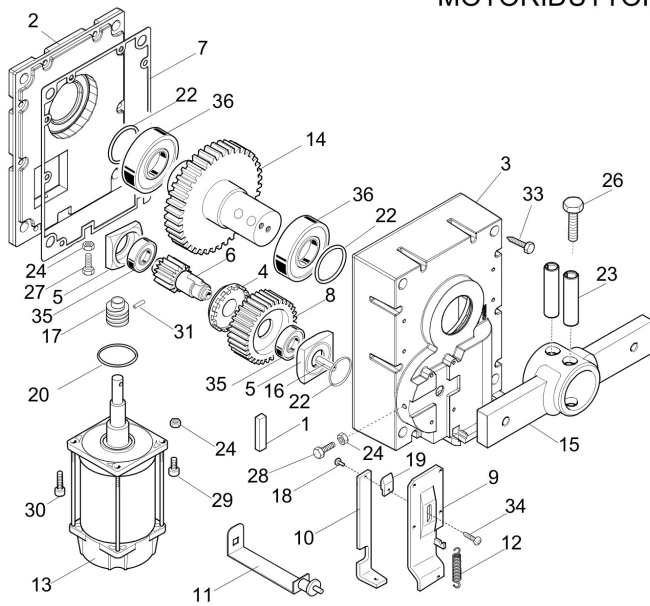

MOTORIDUTTORE

DRAW No. 4865D R0

Serie: GARD

Description: MOTORIDUTTORE G4040

CAME

Draw.: Vedovato I.

Sign.: Pivato P.