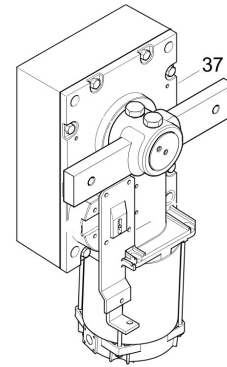

MOTORIDUTTORE

DRAW No. 4865D R0

Serie: GARD

Description: MOTORIDUTTORE G4040

CAME

Draw.: Vedovato I.

Sign.: Pivato P.