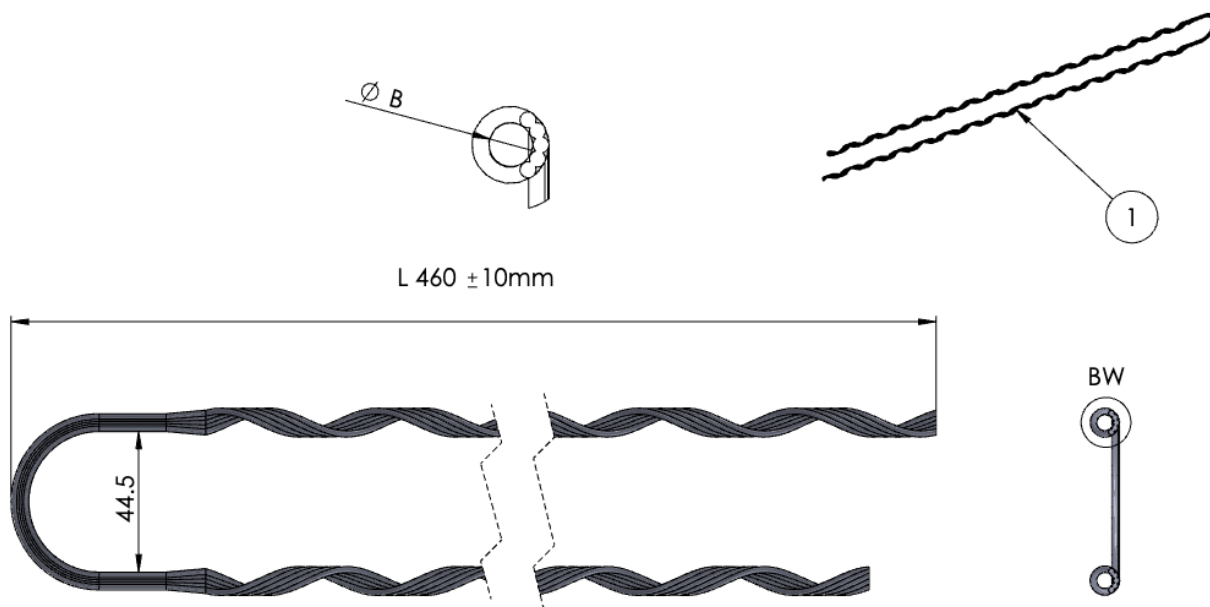

### Introducción

Los Remates Preformados de LinkedPro están diseñados para aplicación directa al cable de fibra óptica sin dañarlo y para proporcionar un agarre uniforme.

Remates 4F0							
DESCRIPCIÓN CORTA	CÓDIGO DE PARTE	DIÁMETRO DEL CABLE (mm)	LONGITUD L ( mm )	RESISTENCIA ( Kgs )	(d) DIÁMETRO DEL ALAMBRE EN PUL"	EMPAQUE JGOS / CAJAS	COLOR DE CÓDIGO
LP-RP7508	LP-RP7508	7.5/8 mm	460 mm	600 kg	0.062	1000	