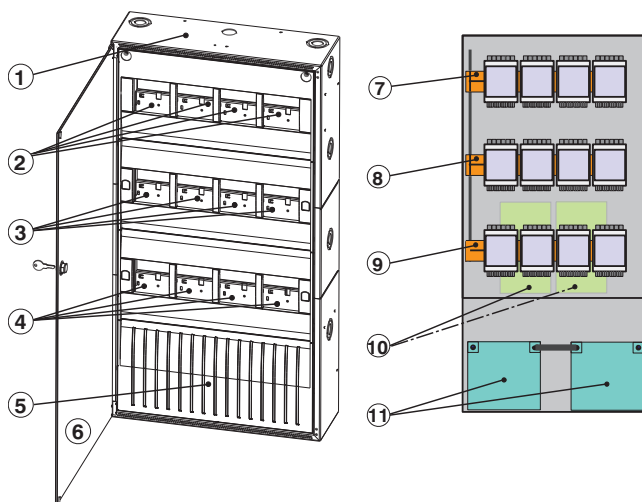

BOSCH

Innovación para tu vida

HBE 0012 A Cabina de central modular para 12 módulos

La carcasa HBE 0012 A puede alojar hasta 12 módulos, así como baterías y fuentes de alimentación.

Resumen del sistema

Pos.	Descripción
1	Carcasa
2	Módulos 1-4
3	Módulos 5-8
4	Módulos 9-12

Pos. Descripción

5	Espacio para 2 baterías o 1 distribuidor de alimentación
6	Puerta frontal transparente (opcional)
7	Raíl de la central para los módulos 1-4
8	Raíl de la central para los módulos 5-8
9	Raíl de la central para los módulos 9-12
10	Fuente de alimentación
11	2 baterías de 12 V/28 Ah o, como alternativa, 1 Distribuidor de alimentación

Planificación

- Puede equiparse con:
 - 3 raíles de la central largos PRD 0004 A, cada uno para 4 módulos
 - 1 soporte para fuente de alimentación FPO-5000-PSB-CH para carcasas de tableros
 - 2 baterías de 12 V/28 Ah o, como alternativa, 1 distribuidor de alimentación HPD 0000 A
- Puede ampliarse con:
 - FDT 0001 A Puerta frontal transparente con bloqueo en el lado derecho
 - FDT 0002 A Puerta frontal transparente con bloqueo en el lado izquierdo

Piezas incluidas

Pos. Descripción

- | | |
|---|---|
| 1 | Carcasa |
| 1 | Cable de conexión de bus CAN, longitud de cable de 190 cm |

Información sobre pedidos

HBE 0012 A Cabina de central modular para 12 módulos	HBE 0012 A
para montaje en superficie o empotrado, o instalación en racks de 482,6 mm (19")	