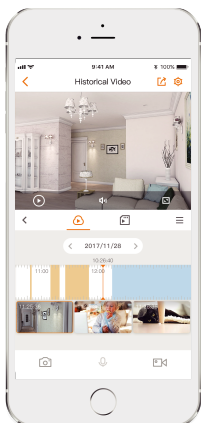

Imou

Con accesorio magnético

Ir al celular

IPC-B32P-V2
IPC-B32N-V2

Cámara con batería Wi-Fi H.265 de 3 MP

Cell Go es una cámara recargable 100% inalámbrica que brinda protección integral para el hogar por hasta 120 días con una sola carga. 2K, IP65 resistente a la intemperie, visión nocturna, compatible con Amazon Alexa, sin tarifa mensual. Instalación inalámbrica sencilla: no es necesario conectar la cámara de seguridad al cableado eléctrico.

-  **Vídeo QHD de 3MP**
Ver más detalles que 1080P
-  **100% sin cables**
Admite Wi-Fi de 2,4 GHz, sin problemas de cableado de red ni de alimentación
-  **Batería recargable**
Fuente de alimentación de 5 V CC Alimentación de batería recargable
-  **Sirena incorporada**
Ahuyenta a los visitantes no deseados con la sirena incorporada
-  **PIR Detección PIR**
Detector PIR pasivo de alta calidad para reducir falsas alertas
-  **Notificaciones de batería baja**
Le informa cuando el nivel de la batería baja al 20% o 10%, para que pueda cargarla a tiempo.
-  **conversación bidireccional**
Usar sonido variable al hablar en tiempo real con personas frente a la cámara
-  **Detección Humana**
Encuentra rápidamente objetivos humanos en tu hogar
-  **Modo privado**
El dispositivo entra en modo de suspensión para proteger su privacidad personal
-  **IP65**
Resistente a la intemperie para condiciones exteriores
-  **Almacenamiento interno**
Almacenamiento eMMC de 4 GB integrado
-  **Funciona con paneles solares**
Funciona con el panel solar Imou para cargar la batería.

Especificaciones

Cámara

3 megapíxeles (2304*1296)
 Visión nocturna: 7 m (23 pies) de distancia Lente fija de 2,8 mm
 Campo de visión: 98°(H), 54°(V), 121°(D)

Audio video

Compresión de vídeo: H.265
 Velocidad de cuadros de hasta 15
 fps Zoom digital 8x
 Audio bidireccional