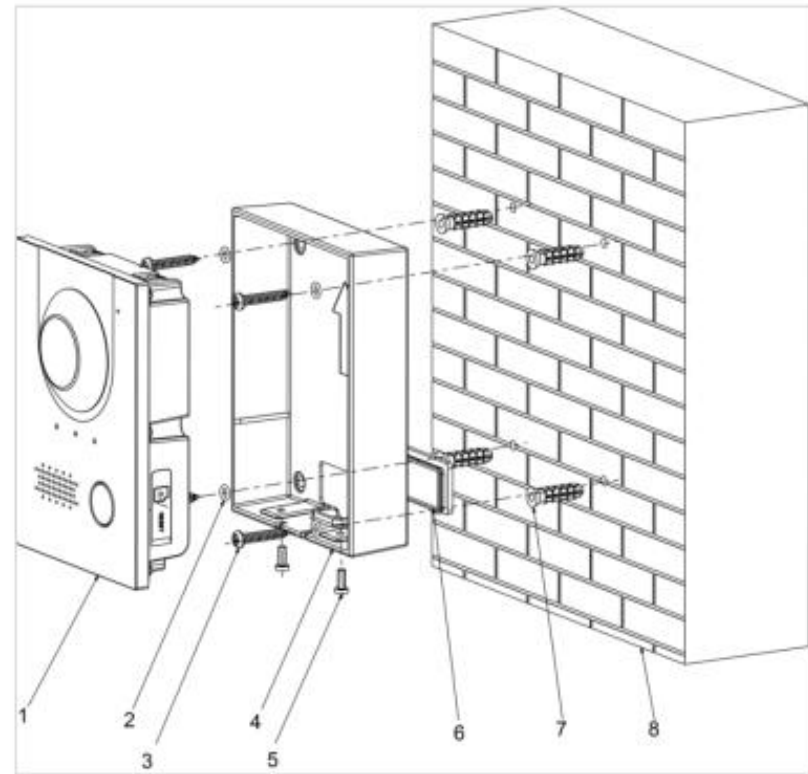

Características eléctricas:

Consumo (Standard) 0.1A

Alimentación 12V DC

Para mayor información sobre el funcionamiento

favor de consultar la página:

<https://tvc.mx/media/145314/Dahua-VTO2202FP-Video-Portero-2MP-P2P-IK07-PoE-Manual-del-Usuario-Espa%C3%B1ol.pdf>