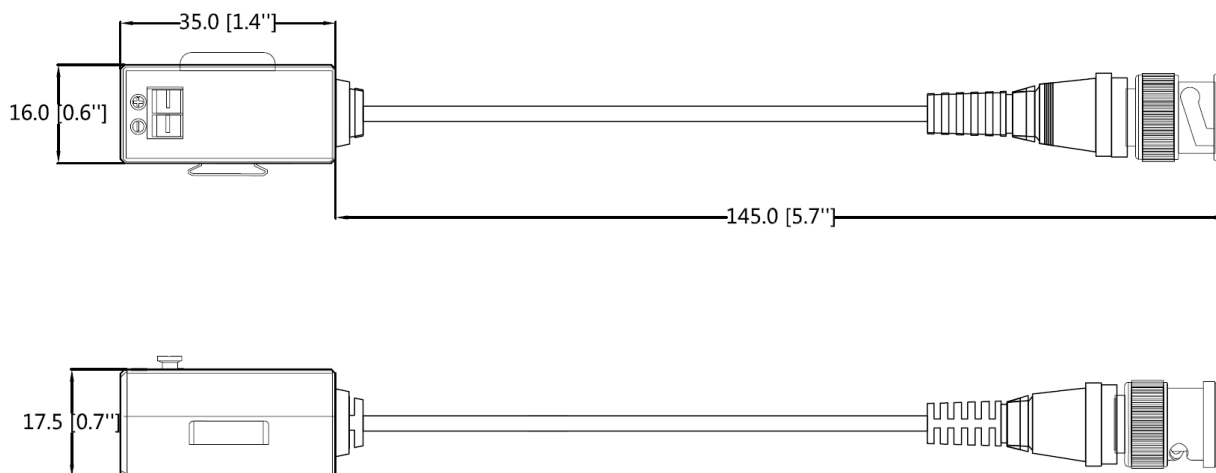

información del pedido

Tipo	Número de pieza	Descripción
Accesorios HDCVI	PFM800-E	Balun pasivo de 1 canal
	PFM800-4MP	Balun pasivo de 1 canal
	PFM801-4MP	Balun HDCVI pasivo de 1 canal con alimentación Balun
	PFM809-4MP	HDCVI pasivo de 16 canales
Accesorios relacionados	PFM920I-5EUN	Cable UTP CAT5E de 305 m Cable
	PFM920I-5EU-C / U	UTP CAT5E de 305 m Cable UTP
	PFM920I-6UN-C / U	CAT6 de 305 m Cable UTP CAT6 de
	PFM920I-6U-C / U	305 m

Dimensiones (mm / pulgada)

Solicitud