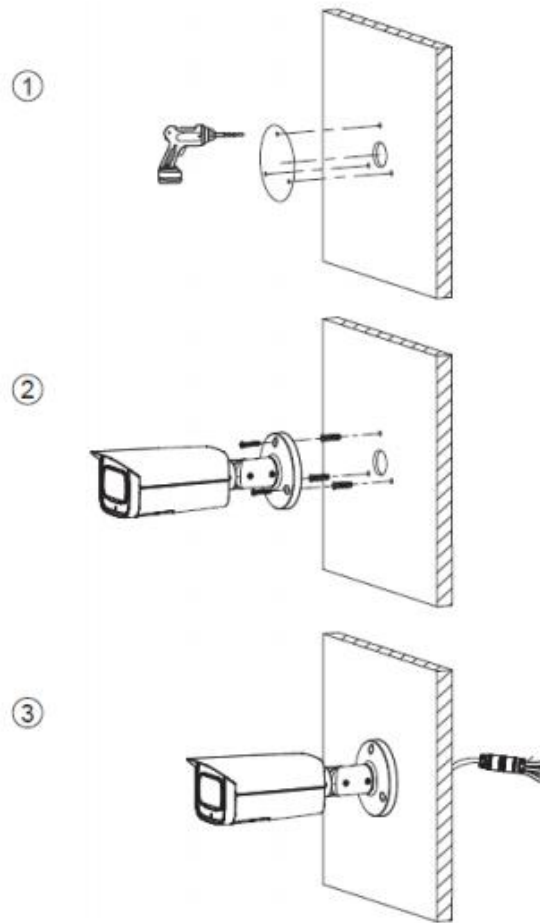

Santa Catarina, N.L.R.F.C. TVCO60802-NE4

Tel: 81 1970 2177

Características Eléctricas:

Precauciones de Seguridad Eléctrica:

- Toda instalación y operación debe ajustarse a los códigos de seguridad eléctrica local.
- No encienda el producto antes de completar la instalación

Características eléctricas:

Consumo (Standard) 0.6 A

Alimentación 12V CD

Para mayor información sobre el funcionamiento favor de consultar la página:

<https://tvc.mx/media/129814/Dahua-IPC-HFW5442T-SE-C3%A1mara-IP-Bullet-Full-Color-4MP-FD-WDR-WizMind-Manual-del-Usuario-Espa%C3%B1ol.pdf>

Cable que atraviesa la superficie de montaje

Cable que pasa por la bandeja lateral de cables