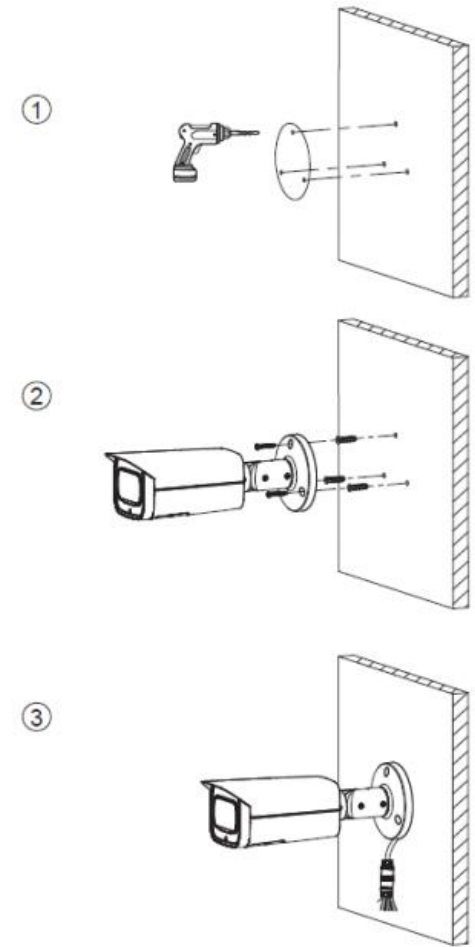

Características eléctricas:

Consumo (Standard) 0.6 A

Alimentación 12V CD

Para mayor información sobre el funcionamiento favor de consultar la página:

<https://tvc.mx/media/129814/Dahua-IPC-HFW5442T-SE-C3%A1mara-IP-Bullet-Full-Color-4MP-FD-WDR-WizMind-Manual-del-Usuario-Espa%C3%B1ol.pdf>

Cable que atraviesa la superficie de montaje

Cable que pasa por la bandeja lateral de cables