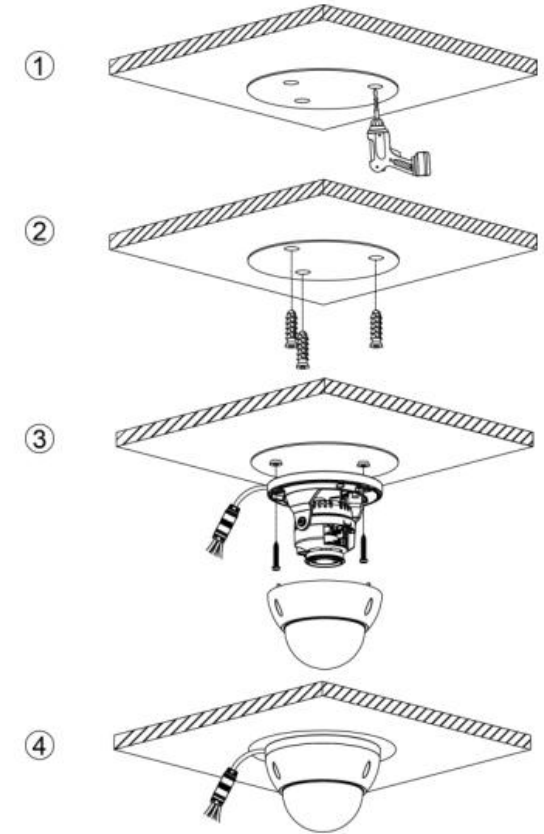

Características eléctricas:

Consumo (Standard) 0.48 A

Alimentación 12V CD

Para mayor información sobre el
funcionamiento

favor de consultar la página:

[https://tvc.mx/media/128074/Dahua-IPC-](https://tvc.mx/media/128074/Dahua-IPC-HDBW5442R-S-C%C3%A1mara-IP-Domo-4MP-Serie-Pro-IA-Manual-del-Usuario-Espa%C3%B1ol.pdf)

Instalación con cable que atraviesa
la superficie de montaje

Instalación con cable que
pasa por la bandeja de
cables lateral