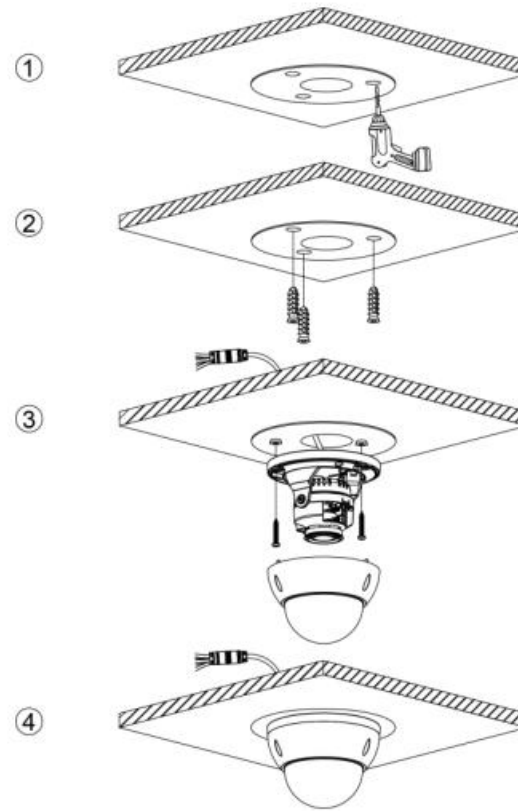

Características eléctricas:

Consumo (Standard) 0.48 A

Alimentación 12V CD

Para mayor información sobre el
funcionamiento

favor de consultar la página:

[https://tvc.mx/media/128074/Dahua-IPC-](https://tvc.mx/media/128074/Dahua-IPC-HDBW5442R-S-C%C3%A1mara-IP-Domo-4MP-Serie-Pro-IA-Manual-del-Usuario-Espa%C3%B1ol.pdf)

Instalación con cable que atraviesa
la superficie de montaje

Instalación con cable que
pasa por la bandeja de
cables lateral