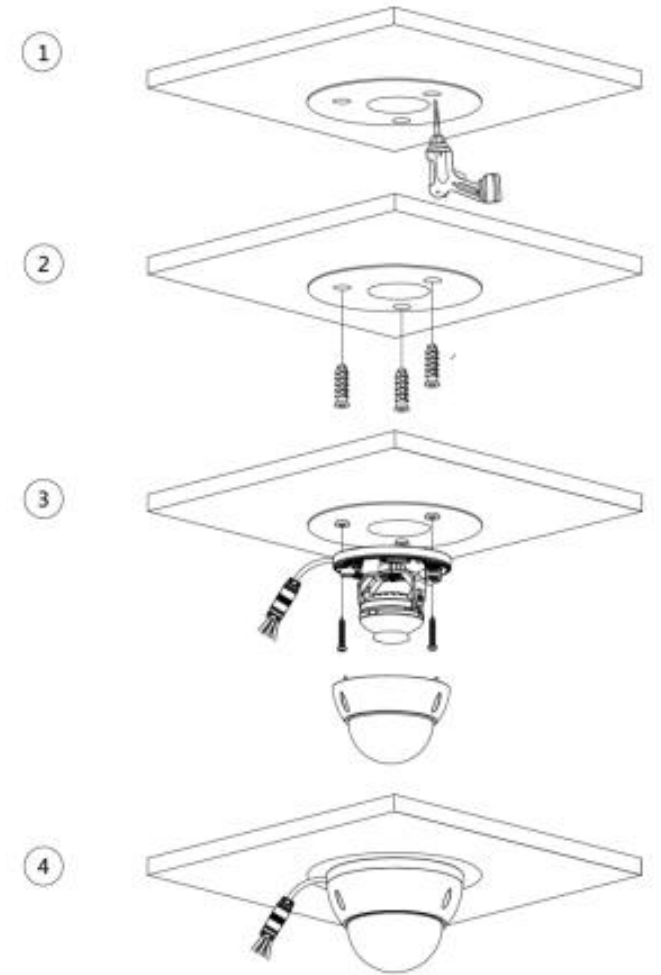

Características eléctricas:

Consumo (Standard) 0.5 A

Alimentación 12V CD

Para mayor información sobre el funcionamiento favor de consultar la página:

<https://tvc.mx/media/135990/Dahua-IPC-HDBW2831E-S-S2-C%C3%A1mara-IP-Domo-4K-WDR-H265-POE-SDCARD-Manual-del-Usuario-Espa%C3%B1ol.pdf>

Cable que atraviesa la superficie de montaje

Cable que pasa por la bandeja lateral de cables