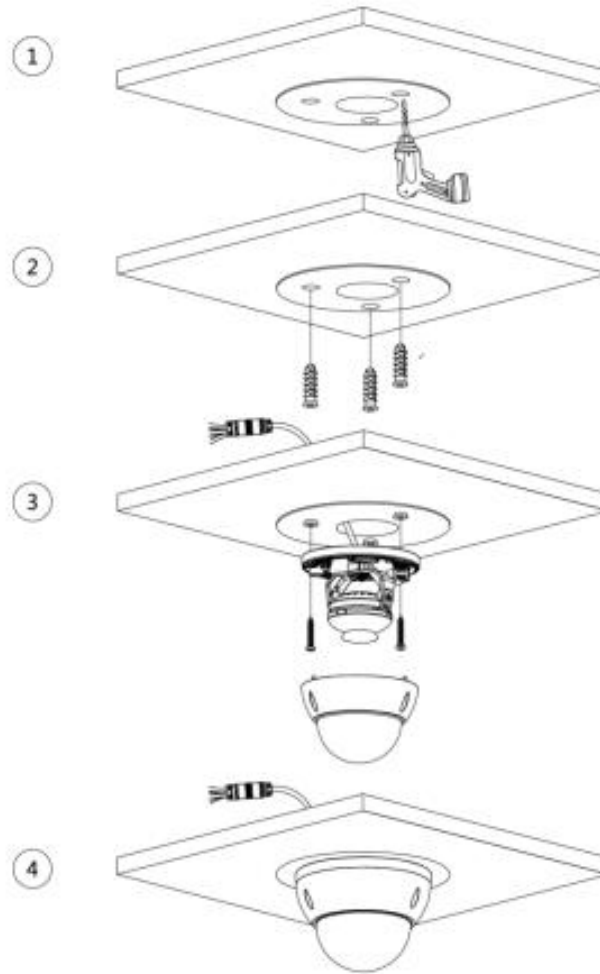

Santa Catarina, N.L.R.F.C. TVC060802-NE4

Tel: 81 1970 2177

Características Eléctricas:

Precauciones de Seguridad Eléctrica:

- Toda instalación y operación debe ajustarse a los códigos de seguridad eléctrica local.
- No encienda el producto antes de completar la instalación

Características eléctricas:

Consumo (Standard) 0.5 A

Alimentación 12V CD

Para mayor información sobre el funcionamiento favor de consultar la página:

<https://tvc.mx/media/135990/Dahua-IPC-HDBW2831E-S-S2-C%C3%A1mara-IP-Domo-4K-WDR-H265-POE-SDCARD-Manual-del-Usuario-Espa%C3%B1ol.pdf>

Cable que atraviesa la superficie de montaje

Cable que pasa por la bandeja lateral de cables