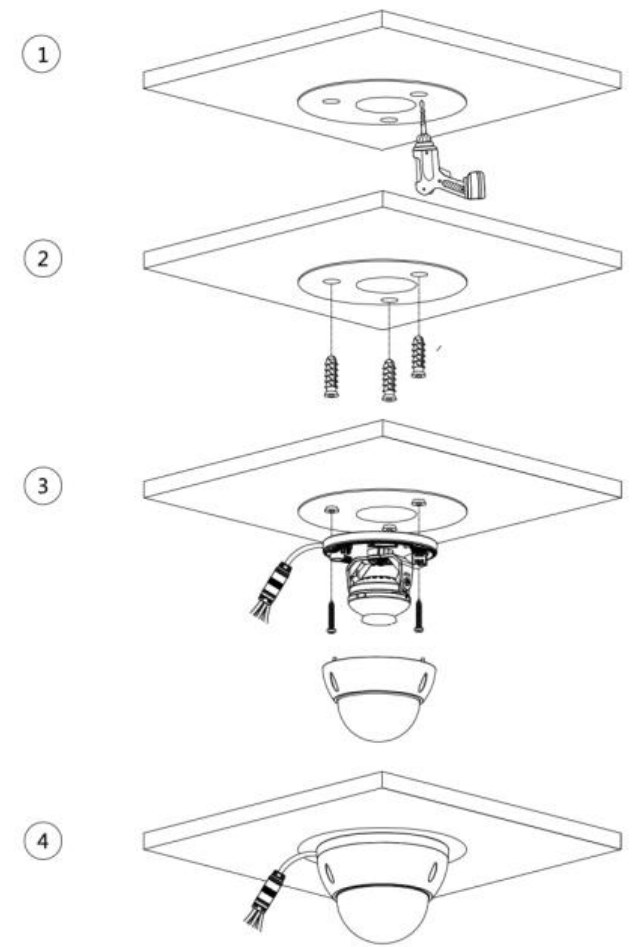

Características eléctricas:

Consumo (Standard) 0.43 A

Alimentación 12V CD

Para mayor información sobre el funcionamiento

favor de consultar la página:

<https://tvc.mx/media/128106/Dahua-IPC-HDBW2431E-S-S2-C%C3%A1mara-IP-Domo-Antivand%C3%A1lica--4MP-Apertura-106-grados-MicroSD-Manual-de-Usuario-Espa%C3%B1ol.pdf>

Instalación con cable que atraviesa la
superficie de montaje

Instalación con cable que pasa por la
bandeja de cables lateral