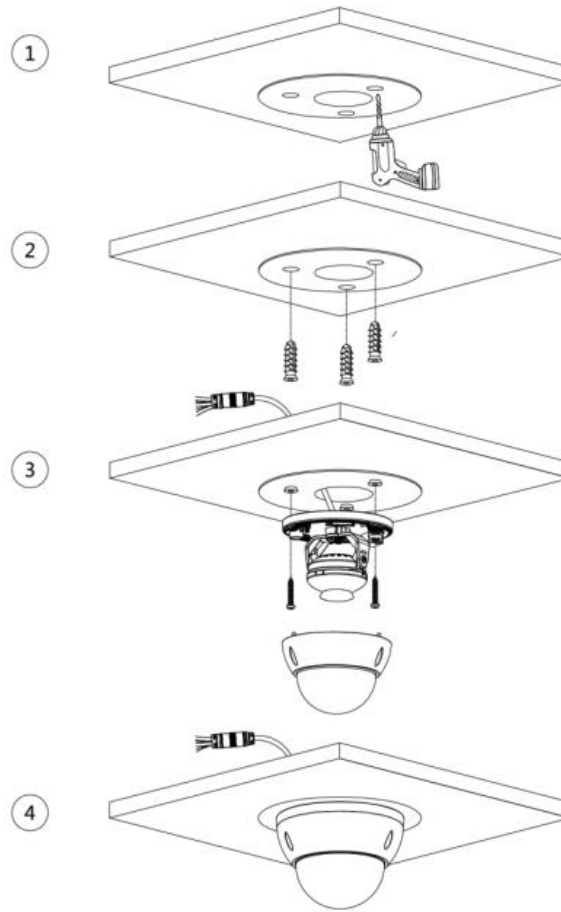

Características eléctricas:

Consumo (Standard) 0.43 A

Alimentación 12V CD

Para mayor información sobre el funcionamiento

favor de consultar la página:

<https://tvc.mx/media/128106/Dahua-IPC-HDBW2431E-S-S2-C%C3%A1mara-IP-Domo-Antivand%C3%A1lica--4MP-Apertura-106-grados-MicroSD-Manual-de-Usuario-Espa%C3%B1ol.pdf>

Instalación con cable que atraviesa la
superficie de montaje

Instalación con cable que pasa por la
bandeja de cables lateral