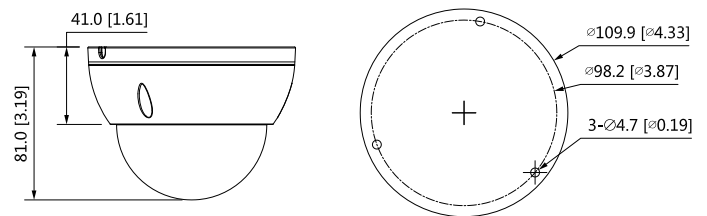

Dimensiones (mm [pulgadas])

Accesorios

opcionales:

PFB220C Montaje para celdas