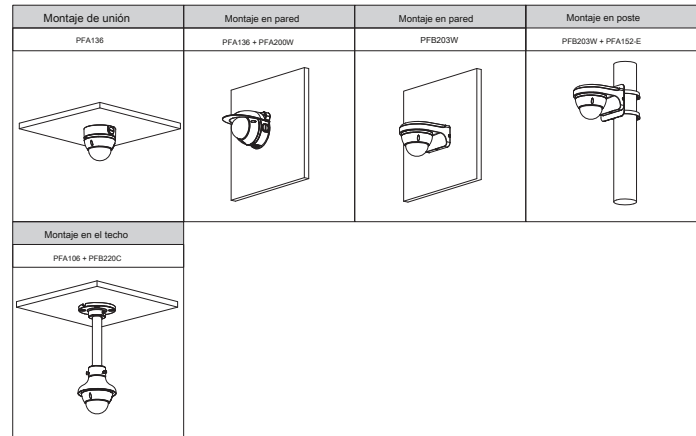

Estructura

Caja	Metal
Dimensiones	81 mm × Φ109.9 mm (3.19" × Φ4.33")
Peso neto	0.350 kg (0.77 lb)
Peso bruto	0,491 kg (1,08 lb)

Información sobre pedidos

Tipo	Número de pieza	Descripción
Cámara de 4MP	DH-IPC-HDBW2431EP-S-S2	Cámara de red mini domo WDR IR de 4MP, PAL
	DH-IPC-HDBW2431EN-S-S2	Cámara de red mini domo WDR IR de 4MP, NTSC
Accesorios (opcional)	PFA136	Caja de conexiones
	PFA200W	Sombra de lluvia
	PFB203W	Montaje en pared
	PFA152-E	Montaje en poste
	PFA106	Adaptador de montaje
	PFB220C	Montaje Ceiling
	PFM321D	Adaptador de corriente DC12V1A
	LR1002-1ET / 1EC	Extensor de un solo puerto de largo alcance Ethernet sobre coaxial
	PFM900-E	Probador de montaje integrado
	PFM114	Tarjeta SD TLC

Adaptador

DC12V1A Alimentación

PFM114 TLC

LR1002-1ET / 1EC Ethernet de largo alcance de puerto único sobre extensor coaxial

Montaje integrado PFM900-E Ensayador

Dimensiones (mm [pulgadas])

Accesorios

opcionales: