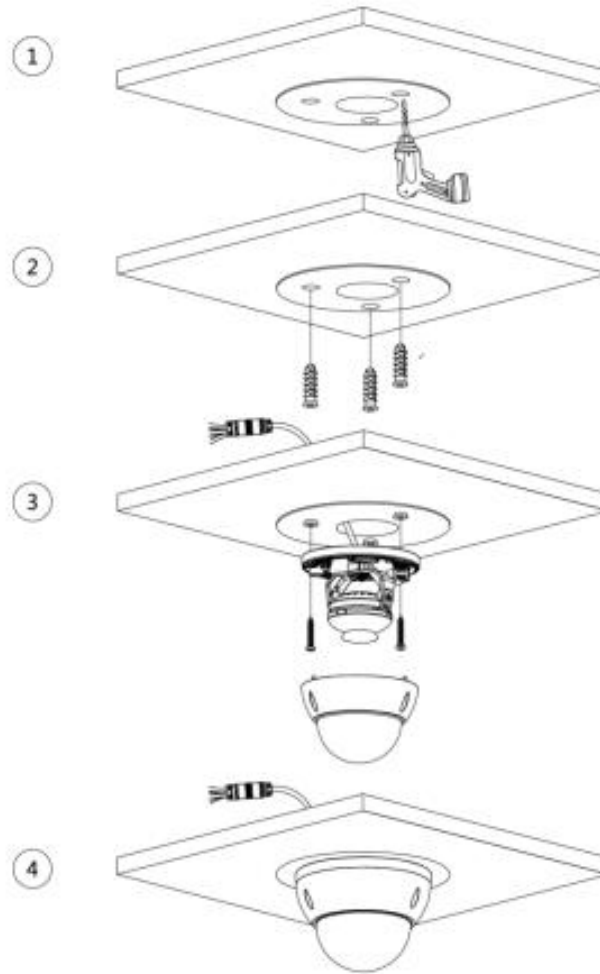

Guía de Instalación Rápida para Cámara Ip 2MP Serie Lite

Favor de leer este instructivo antes de
usar este producto

Modelo: HDBW1230E

Importador:

TVCenLinea.com S.A. de C.V.

Francisco I. Madero #360

Col. El Lechugal, C.P. 66376

Santa Catarina, N.L.R.F.C. TVC060802-NE4

Tel: 81 1970 2177

Características Eléctricas:

Precauciones de Seguridad Eléctrica:

- Toda instalación y operación debe ajustarse a los códigos de seguridad eléctrica local.
- No encienda el producto antes de completar la instalación

Características eléctricas:

Consumo (Standard) 0.5 A

Alimentación 12V CD

Para mayor información sobre el funcionamiento favor de consultar la página:

<https://tvc.mx/media/143286/Dahua-IPC-HDBW1230E-C%3%A1mara-IP-Domo-2MP-Antivand%3%A1lica-DWDR-IVS-H.265-Manual-de-Operaci%3%B3n-Espa%3%B1ol.pdf>

Cable que atraviesa la superficie de montaje

Cable que pasa por la bandeja lateral de cables