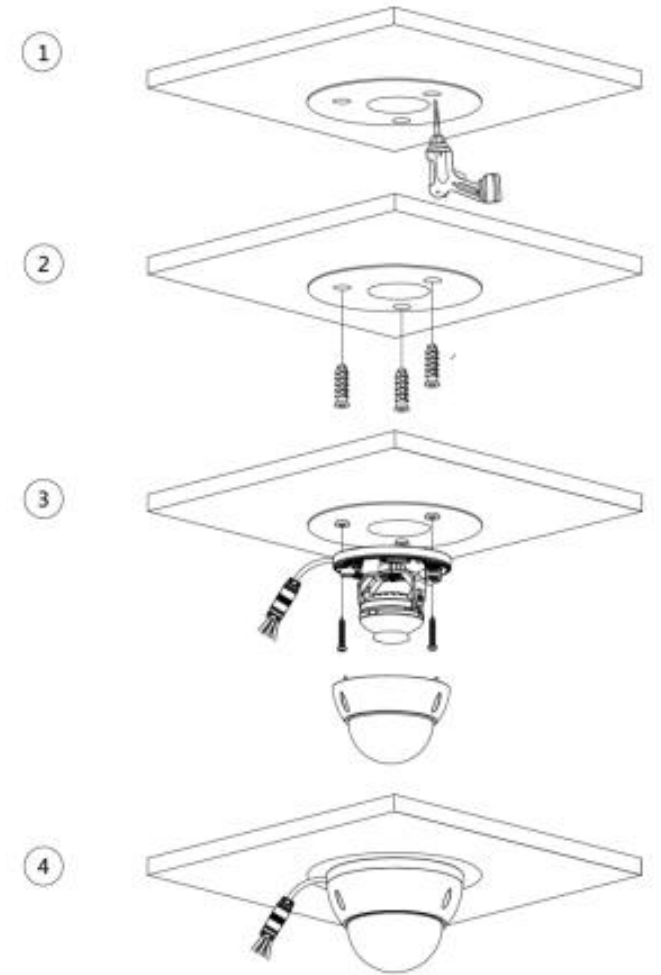

Características eléctricas:

Consumo (Standard) 0.5 A

Alimentación 12V CD

Para mayor información sobre el funcionamiento favor de consultar la página:

<https://tvc.mx/media/143286/Dahua-IPC-HDBW1230E-C%3%A1mara-IP-Domo-2MP-Antivand%3%A1lica-DWDR-IVS-H.265-Manual-de-Operaci%3%B3n-Espa%3%B1ol.pdf>

Cable que atraviesa la superficie de montaje

Cable que pasa por la bandeja lateral de cables