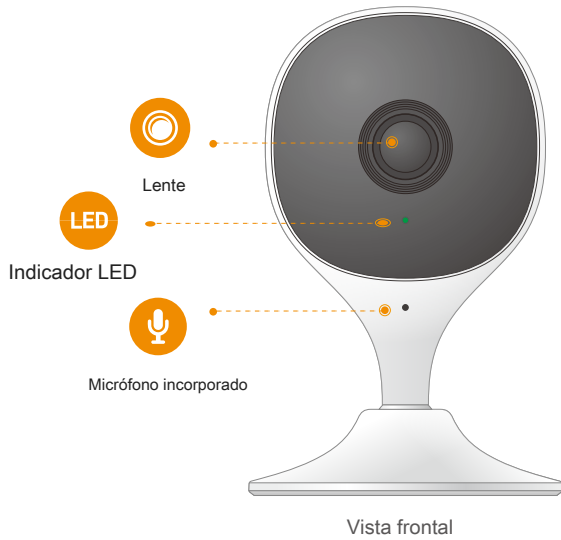

Cue 2C

Cámara Wi-Fi 1080P

Con monitoreo en vivo 1080P Full HD y micrófono incorporado, Cue 2C le permite mantenerse en contacto con su familia. Human Detection encuentra rápidamente objetivos humanos en imágenes y envía de inmediato una notificación a su teléfono inteligente, lo que le permite monitorear lo que importa sin recibir molestas alertas falsas.

Almacenamiento diversificado

Admite NVR, almacenamiento en la nube o tarjeta Micro SD (hasta 256 GB)

Conexión wifi

IEEE802.11b / g / n (2,4 GHz)

Mantente cerca de lo que te importa

Con Cloudservice, tendrá acceso a lo que desee mientras Internet esté disponible. Puede grabar videos de movimiento diarios en la nube y reproducirlos en cualquier momento y en cualquier lugar.

Especificaciones

Cámara

CMOS progresivo de 1 / 2.8 "2 megapíxeles 2MP (1920 x 1080)

Visión nocturna: 10 m (33 pies) de distancia

Lente fija de 3,6 mm

Campo de visión: 89 ° (H), 46 ° (V), 108 ° (D)

Audio video