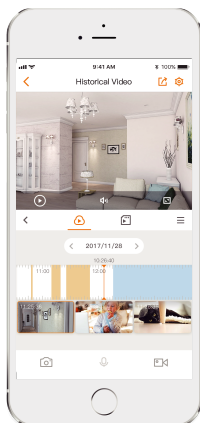

Cue 2C

Cámara Wi-Fi 1080P

Con monitoreo en vivo 1080P Full HD y micrófono incorporado, Cue 2C le permite mantenerse en contacto con su familia. Human Detection encuentra rápidamente objetivos humanos en imágenes y envía de inmediato una notificación a su teléfono inteligente, lo que le permite monitorear lo que importa sin recibir molestas alertas falsas.

H.265 1080P Full HD

Ver más de 720P

Detección humana

Encuentra rápidamente objetivos humanos en tu casa

Micrófono incorporado

Púas de micrófono de alta calidad suena claramente mientras monitorea

Alarma de sonido anormal

Envía alertas a su teléfono inteligente cuando detecta un sonido anormal

Notificación de alarma

Envía alertas instantáneas a su teléfono móvil cuando se detecta un evento

Protección 24/7

Excelente visión nocturna, siéntete seguro incluso en completa oscuridad

Almacenamiento diversificado

Admite NVR, almacenamiento en la nube o tarjeta Micro SD (hasta 256 GB)

Conexión wifi

IEEE802.11b / g / n (2,4 GHz)

Mantente cerca de lo que te importa

Con Cloudservice, tendrá acceso a lo que desee mientras Internet esté disponible. Puede grabar videos de movimiento diarios en la nube y reproducirlos en cualquier momento y en cualquier lugar.