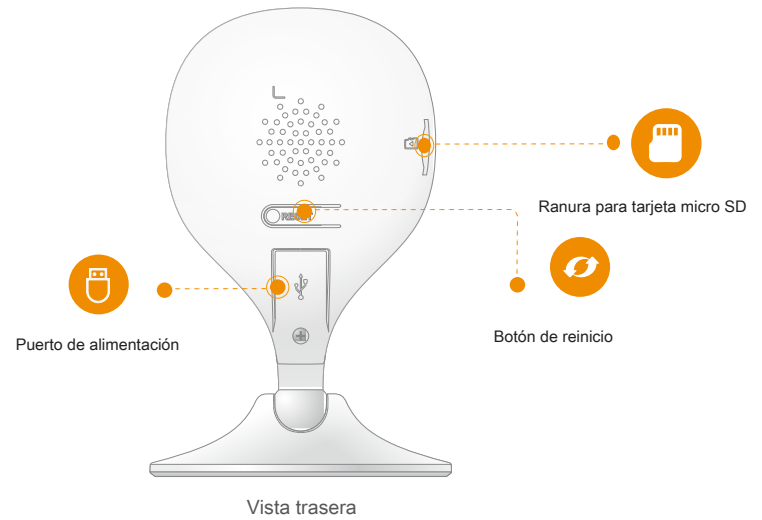

Cue 2C

Cámara Wi-Fi 1080P

Con monitoreo en vivo 1080P Full HD y micrófono incorporado, Cue 2C le permite mantenerse en contacto con su familia. Human Detection encuentra rápidamente objetivos humanos en imágenes y envía de inmediato una notificación a su teléfono inteligente, lo que le permite monitorear lo que importa sin recibir molestas alertas falsas.

Almacenamiento diversificado

Admite NVR, almacenamiento en la nube o tarjeta Micro SD (hasta 256 GB)

Conexión wifi

IEEE802.11b / g / n (2,4 GHz)

Mantente cerca de lo que te importa

Con Cloudservice, tendrá acceso a lo que desee mientras Internet esté disponible. Puede grabar videos de movimiento diarios en la nube y reproducirlos en cualquier momento y en cualquier lugar.

Especificaciones

Cámara

CMOS progresivo de 1 / 2.8 "2 megapíxeles 2MP (1920 x 1080)

Visión nocturna: 10 m (33 pies) de distancia

Lente fija de 3,6 mm

Campo de visión: 89 ° (H), 46 ° (V), 108 ° (D)

Audio video