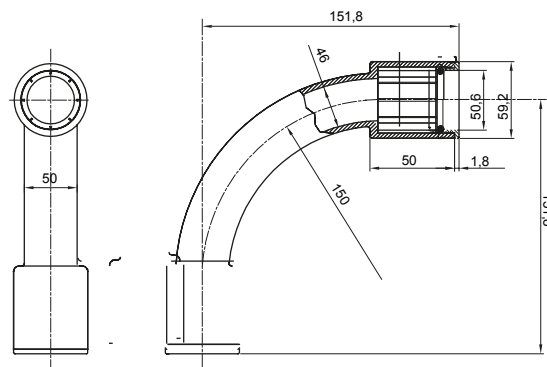

Accesorios de instalación del tubo rígido serie RK con grado de protección IP40 e IP67.

|                   |               |                     |                                     |
|-------------------|---------------|---------------------|-------------------------------------|
| Color             | Gris RAL 7035 | Grado de protección | IP67                                |
| Tubos Ø (mm)      | 50            | Tipo de material    | Libre de halógenos según EN 60754-2 |
| Código Electrocod | 21221         |                     |                                     |

### DIMENSIONAL