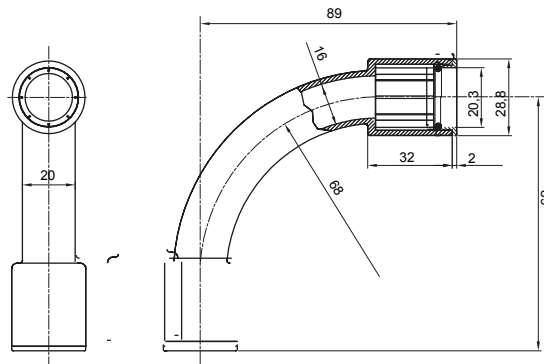

Accesorios de instalación del tubo rígido serie RK con grado de protección IP40 e IP67.

Color	Gris RAL 7035	Grado de protección	IP67
Tubos Ø (mm)	20	Tipo de material	Libre de halógenos según EN 60754-2
Código Electrocod	21221		

DIMENSIONAL

SIMBOLOGÍA TÉCNICA

IP

HF
HALOGEN FREE

IP67

MARCAS/APROBACIONES