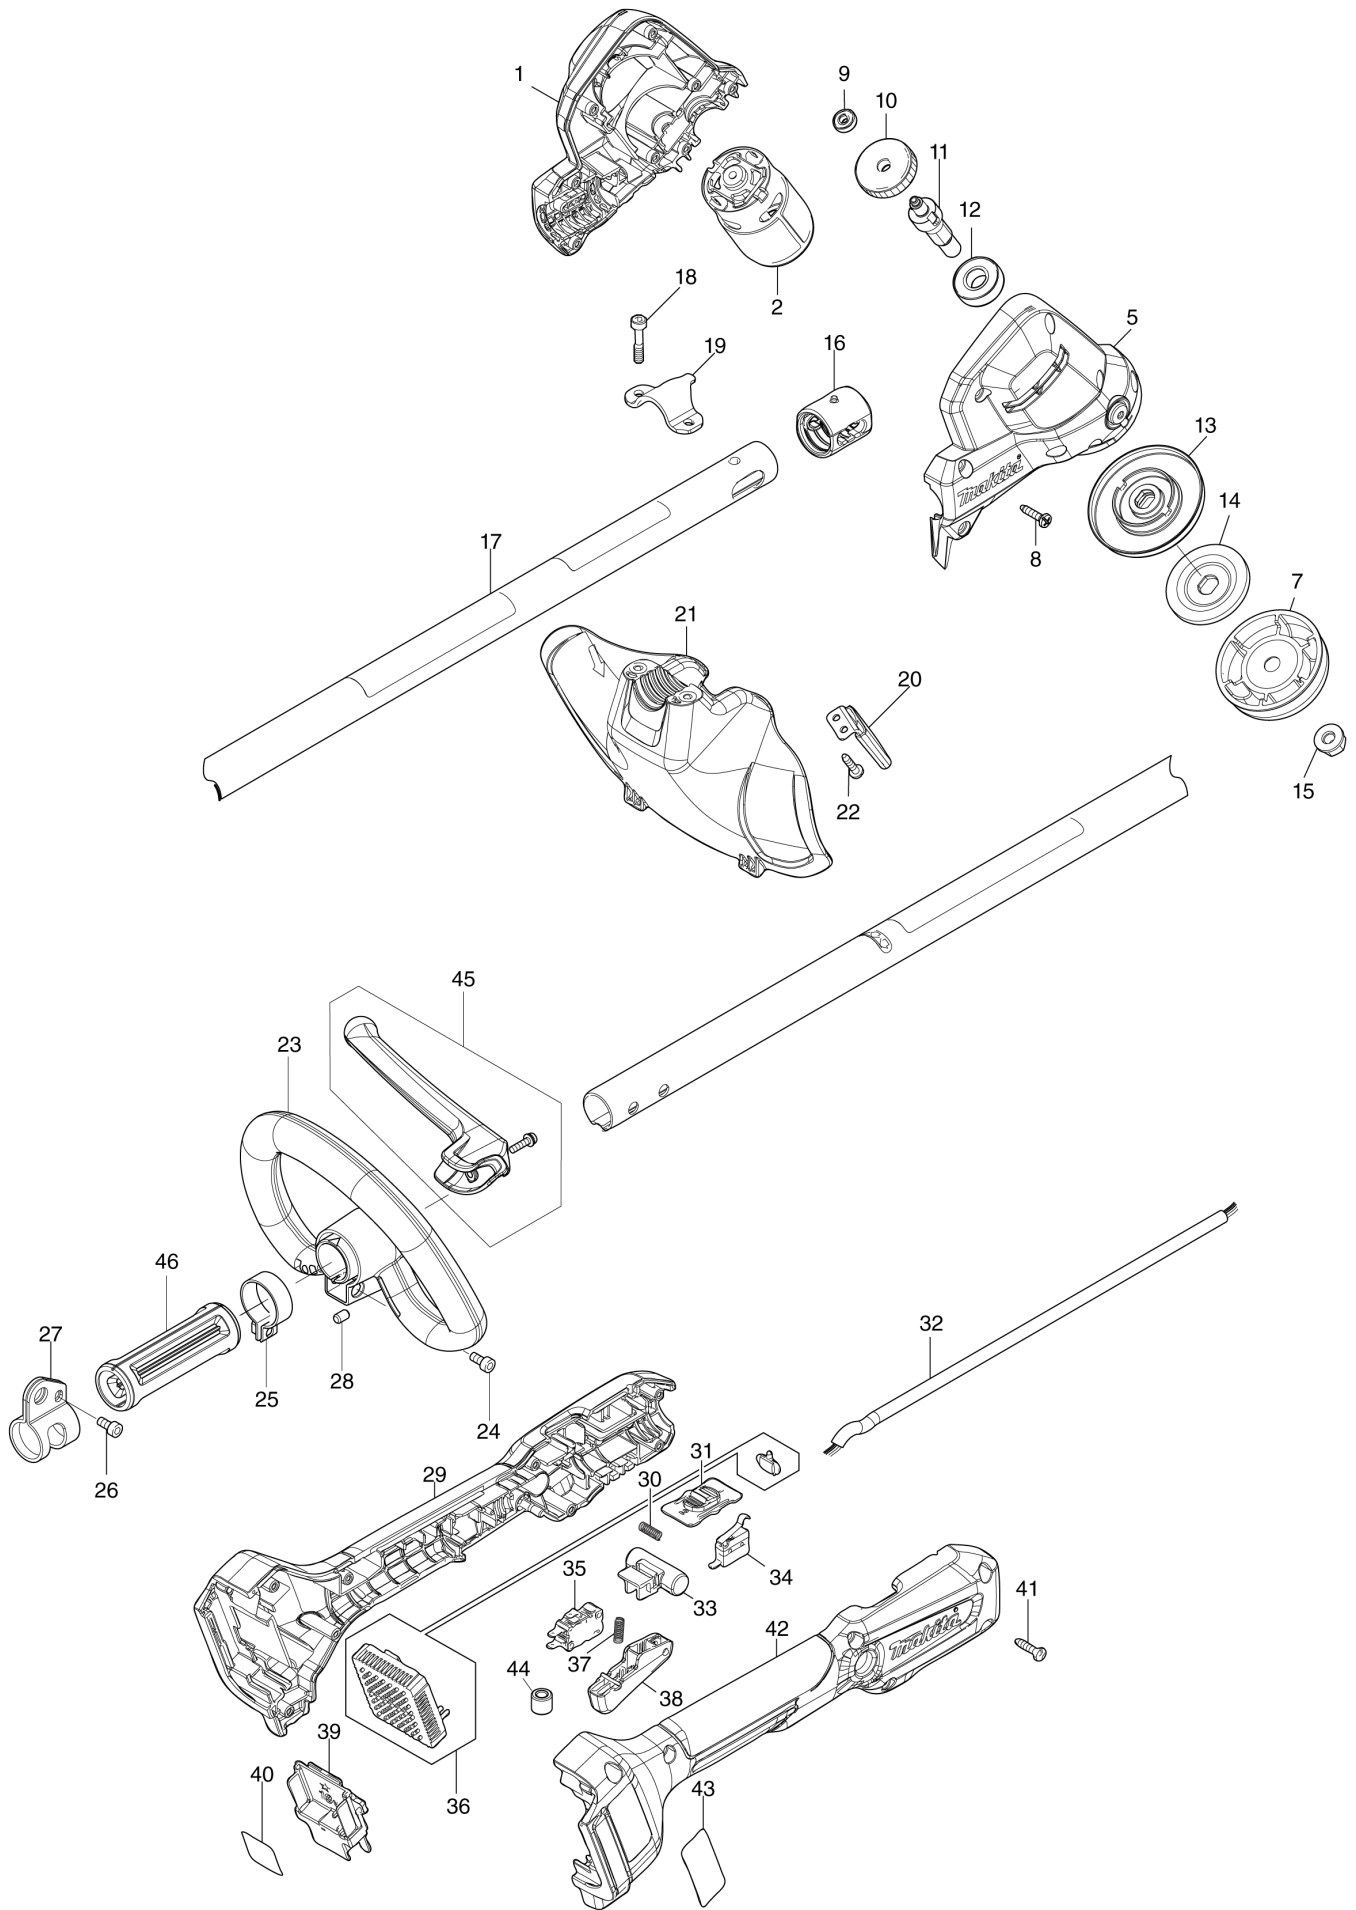

# Diagram / Parts List

**DUR194**

**CORDLESS GRASS TRIMMER**

(EU) DUR194 / CORDLESS GRASS TRIMMER

<b>EU</b>	<b>EUROPEAN REUNION</b>
-----------	-------------------------