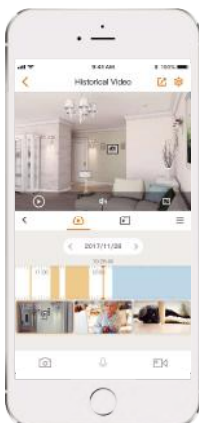

Cruiser ofrece monitoreo en vivo de 3MP con una opción de lente de 3,6 mm. Con monitoreo en vivo de 3MP 2K y funciones de giro de 0~340° y inclinación de 0~90°, Cruiser 2 3MP garantiza que cada rincón de su hogar esté completamente cubierto. Admite cuatro modos de visión nocturna para una claridad diurna incluso en plena oscuridad. Con certificación IP66, la cámara se puede utilizar en exteriores bajo diferentes condiciones climáticas. Con foco incorporado y sirena de seguridad, Cruiser 2 3 MP mantiene activamente a los visitantes no deseados alejados de lo que le importa.

Vídeo de 3MP 2K
Ver más de 1080P

Detección de vehículos y personas mediante IA
Encuentre rápidamente objetivos humanos/vehiculares

Visión nocturna en color inteligente
Admite visión nocturna de cuatro modos para una claridad diurna incluso en plena oscuridad

Disuasión activa
Ahuyenta a los visitantes no deseados con foco incorporado y sirena de seguridad de 110dB

IP66
Resistente a la intemperie contra el polvo y el agua.

conversación bidireccional
Comunicación en tiempo real con personas frente a la cámara.

Almacenamiento diversificado
Admite NVR, almacenamiento en la nube o tarjeta Micro SD (hasta 256 GB)

Notificación de alarma
Envía alertas instantáneas activadas por movimiento a su teléfono móvil

Conexión wifi
IEEE802.11 hacha/b/g/n (2,4 GHz)

Seguimiento inteligente
Sigue automáticamente los objetos en movimiento