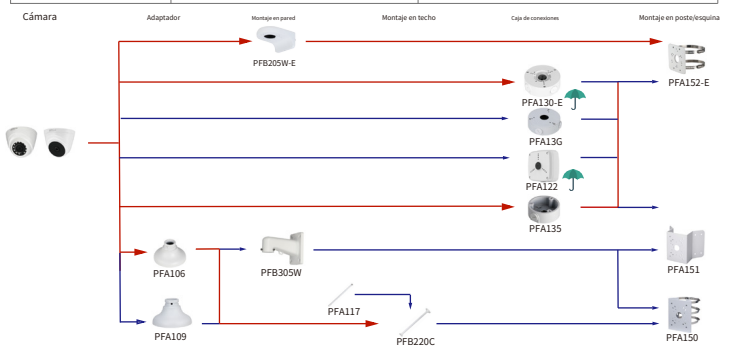

| Forma | Cámara IP | Cámara CVI |
|-------|-----------------------------|---|
| | IPC-T1820/40 IPC-T1820-L | HAC-HDW1800TL-A HAC-HDW1801TL-(A) HAC-HDW1200TL-A |

Selección de IP y CVIE Eyeball Camera

| Forma | Cámara IP | Cámara CVI |
|-------|--|--|
| | IPC-HDW5242T-ZE-MF IPC-HDW5241T-ZE IPC-HDW5442T-ZE IPC-HDW5541T-ZE IPC-HDW5842T-ZE-S2 IPC-HDW1230T1-ZS-S5 IPC-HDW1230T2-ZS-S5 IPC-HDW541H-ASE-PV IPC-HDW241H-ASE-PV IPC-HDW541H-AS-PV IPC-HDW5241H-AS-PV IPC-HDW549TM-SE-LED IPC-HDW5842TM-SE-S2 | HAC-HDW2802T-ZA-DP HAC-HDW2802T-ZA-LED HAC-HDW2501T-ZA HAC-HDW2501T-ZA-DP HAC-HDW2402T-ZA HAC-HDW2402T-ZA-DP HAC-HDW241T-ZA HAC-HDW241T-ZA-LED HAC-HDW1509T-ZA-LED-DP HAC-HDW1509T-ZA-LED HAC-HDW1509T-ZA-LED HAC-HDW1239T-ZA-LED-DP HAC-HDW1239T-ZA-LED HAC-HDW1231T-ZA HAC-HDW1231T-ZA-DP HAC-HDW2007T-Z(A) HAC-ME1809H-A-PV-POC HAC-ME1809H-A-PV HAC-ME1509H-A-PV HAC-ME1239H-A-PV HAC-T3A51-Z HAC-T3A21-Z HAC-T3A21-VF |

Selección de IP y CVIE Eyeball Camera

| Forma | Cámara IP | Cámara CVI |
|-------|-----------|--|
| | | HAC-HDW1200M HAC-HDW1800M HAC-HDW1801M HAC-T2A51 HAC-HDW1800TLM-(A) HAC-T2A21 HAC-HDW2509TLM-A-LED HAC-HDW1801TLM HAC-HDW2501TLM-A HAC-HDW1500TLM HAC-HDW1231TLM-A HAC-HDW1231TLM HAC-HDW1200TLM-(A) |

| Forma | Cámara IP | Cámara CVI |
|-------|--|------------|
| | IPC-HDW2231T-AS-S2 IPC-HDW2230T-AS-S2 IPC-HDW2431T-AS-S2 | |

Selección de IP y CVIE Eyeball Camera

| Forma | Cámara IP | Cámara CVI |
|-------|-----------------|------------------------------|
| | IPC-HDW12305-S5 | HAC-T1A21/51 HAC-HDW1200R |