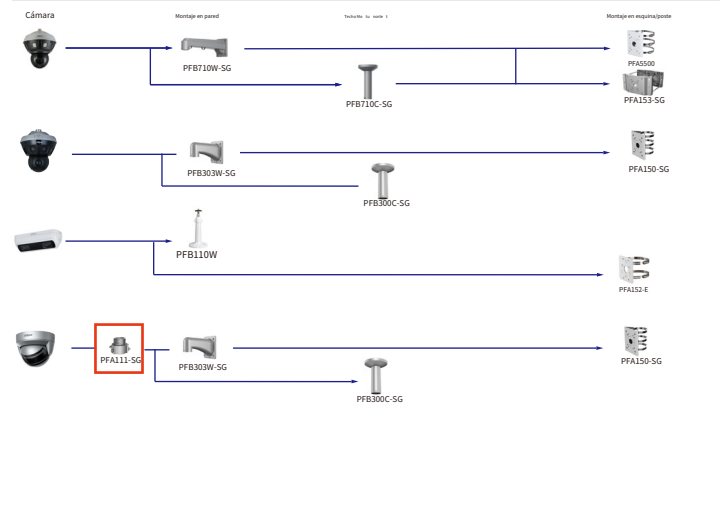

Forma	Cámara especial	Forma	Cámara especial
	PSDW8242M-A270-D440 PSDW81642M-A360-D237 PSDW8842M-A180-D237		PSDW81642S-A360-D425 PSDW81642S-A360-D425 PSDW8842S-A180-D425 PSDW8842S-A180-D425
	IPC-HDW8441X-3D IPC-HDW8341X-BV-3D		IPC-PDBW8840-A180