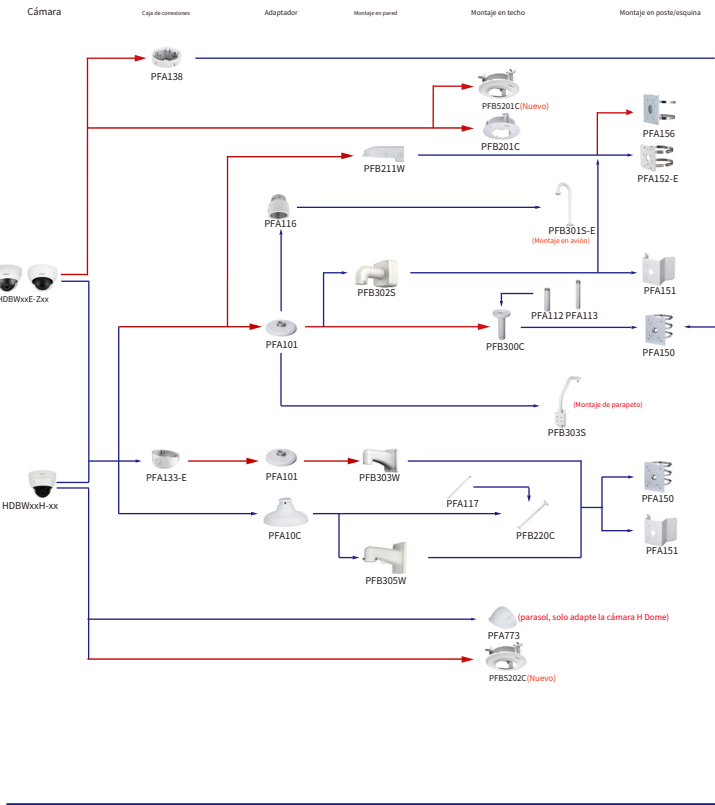

| Forma | Cámara IP | Cámara CVI |
|-------|-------------------------|------------|
| | DH-IPC-HFW5842DKIP-Z-SG | |

Selección de cámara domo IP y CVID

| Forma | Cámara IP | Cámara CVID |
|-------|---|--|
| | IPC-HDBW5442E-ZE IPC-HDBW5442E-ZHE IPC-HDBW5242E-ZF IPC-HDBW5241E-ZHE IPC-HDBW5241E-ZE IPC-HDBW5241E-ZSE IPC-HDBW5442E-ZSE IPC-HDBW5442E-ZE-OPAT IPC-HDBW5441E-ZE-OPAT IPC-HDBW5311E-ZSE IPC-HDBW5311E-ZE IPC-HDBW5231E-ZE-HDMI IPC-HDBW5442E-ZE-S2 IPC-HDBW5442E-Z4E-S2 IPC-HDBW5541E-ZE IPC-HDBW5541E-ZSE IPC-HDBW5442E-Z4E | HAC-HDBW7442H-Z-S2 IPC-HDBW742H-ZA-S2 IPC-HDBW7842H-Z-S2 IPC-HDBW7842H-ZA-S2 IPC-HDBW7242H-Z IPC-HDBW842H-Z4HE-S2 IPC-HDBW842H-ZHE-S2 IPC-HDBW842H-Z4E IPC-HDBW842H-ZHE IPC-HDBW842H-ZE IPC-HDBW842H-ZE-MF IPC-HDBW842H-ZE-MF IPC-HDBW842H-Z4E-S2 IPC-HDBW842H-Z4E-LB IPC-HDBW841H-Z-LB IPC-HDBW842H-Z-LB |