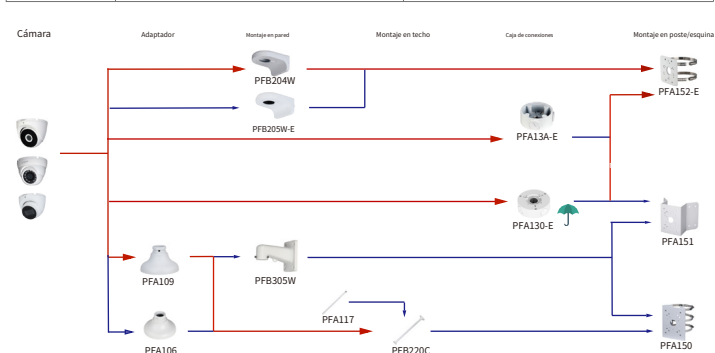

Selección de IP y CVIE Eyeball Camera

| Forma | Cámara IP | Cámara CVI |
|-------|---|---|
| | IPC-HDW3841EM-S-S2 IPC-HDW3841EM-A-S IPC-HDW3541EM-S-S2 IPC-HDW341EM-S-S2 IPC-HDW3231EM-S-S2 IPC-HDW5241TM-ASE IPC-HDW5442TM-ASE IPC-HDW5541TM-ASE | HAC-HDW1801EM-(A) HAC-HDW1300EM-(A) HAC-HDW2002T-A HAC-HDW2402T-A HAC-HDW2509T-A-LED HAC-HDW2249T-A-LED HAC-HDW1809T-A-LED HAC-HDW1509T-IL-A HAC-HDW1509T-A-LED-POC |

| Forma | Cámara IP | Cámara CVI |
|-------|-----------------------------|---|
| | IPC-T1820/40 IPC-T1820-L | HAC-HDW1800TL-A HAC-HDW1801TL-(A) HAC-HDW1200TL-A |

Selección de IP y CVIE Eyeball Camera

| Forma | Cámara IP | Cámara CVI |
|-------|--|--|
| | IPC-HDW5242T-ZE-MF IPC-HDW5241T-ZE IPC-HDW5442T-ZE IPC-HDW5541T-ZE IPC-HDW5842T-ZE-S2 IPC-HDW1230T1-ZS-S5 IPC-HDW1230T2-ZS-S5 IPC-HDW541H-ASE-PV IPC-HDW241H-ASE-PV IPC-HDW541H-AS-PV IPC-HDW5241H-AS-PV IPC-HDW549TM-SE-LED IPC-HDW5842TM-SE-S2 | HAC-HDW2802T-ZA-DP HAC-HDW2802T-ZA-LED HAC-HDW2501T-ZA HAC-HDW2501T-ZA-DP HAC-HDW2402T-ZA HAC-HDW2402T-ZA-DP HAC-HDW241T-ZA HAC-HDW241T-ZA-LED HAC-HDW1509T-ZA-LED-DP HAC-HDW1509T-ZA-LED HAC-HDW1509T-ZA-LED HAC-HDW1239T-ZA-LED-DP HAC-HDW1239T-ZA-LED HAC-HDW1231T-ZA HAC-HDW1231T-ZA-DP HAC-HDW2007T-Z(A) HAC-ME1809H-A-PV-POC HAC-ME1809H-A-PV HAC-ME1509H-A-PV HAC-ME1239H-A-PV HAC-T3A51-Z HAC-T3A21-Z HAC-T3A21-VF |

Selección de IP y CVIE Eyeball Camera

| Forma | Cámara IP | Cámara CVI |
|-------|-----------|--|
| | | HAC-HDW1200M HAC-HDW1800M HAC-HDW1801M HAC-T2A51 HAC-HDW1800TLM-(A) HAC-T2A21 HAC-HDW2509TLM-A-LED HAC-HDW1801TLM HAC-HDW2501TLM-A HAC-HDW1500TLM HAC-HDW1231TLM-A HAC-HDW1231TLM HAC-HDW1200TLM-(A) |