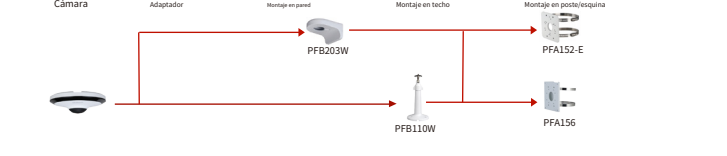

Forma	Cámara IP	Cámara CVI
	IPC-EW541-AS	HAC-CW2501