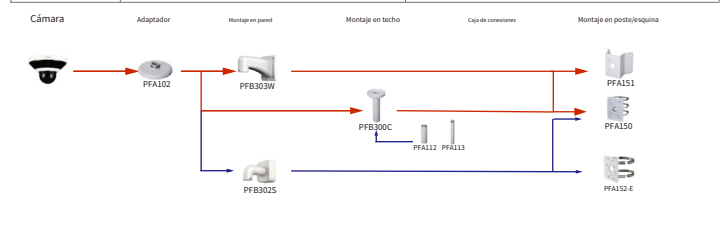

Selección de cámara domo IP y CVID

| Forma | Cámara IP | Cámara CVI |
|-------|-------------------------|------------|
| | IPC-PDBW5831/82041-8360 | |

| Forma | Cámara IP | Cámara CVI |
|-------|-----------|--------------|
| | | HAC-D1A51/21 |

Selección de cámara IP

| Forma | IP Camera | Cámara CVI |
|-------|----------------|------------|
| | PSDW5631S-8360 | |

| Forma | Cámara especial | Forma | Cámara especial |
|-------|--|-------|--|
| | PSDW8242M-A270-D440 PSDW81642M-A360-D237 PSDW8842M-A180-D237 | | PSDW81642S-A360-D425 PSDW81642S-A360-D425 PSDW8842S-A180-D425 PSDW8842S-A180-D425 |
| | IPC-HDW8441X-3D IPC-HDW8341X-BV-3D | | IPC-PDBW8840-A180 |