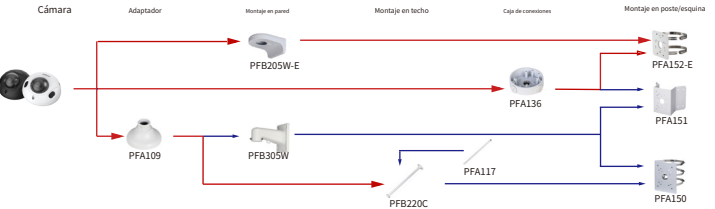

Forma	Cámara IP	Cámara CVID
	IPC-HDBW2341F-AS-S2 IPC-HDBW3441F-AS-S2 IPC-HDBW3241F-AS-S2