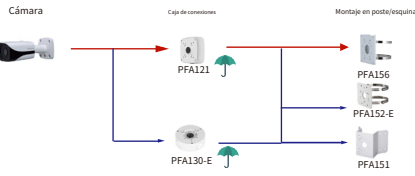

Selección de lentes (serie 510N-E)

| Forma | cámara de caja | Lente |
|---------------|-------------------|---|
| IPC-HFxxE | IPC-HF5241E-E | PLZ21CO-P PFL50-L12M-AIRE PFL010542-A12PE PFL0550-E6D PFL2712-E6D PLZ21CO-D PFL35-L12M-AIRE PLZ20CO-P |
| | IPC-HF5242E-E-MF | PLZ21CO-P PLZ20CO-D PFL010542-A12PE PLZ21CO-D PFL50-L12M-AIRE PLZ20CO-P PFL35-L12M-AIRE |
| | IPC-HF5442E-E | PLZ21CO-P PLZ20CO-D PFL010542-A12PE PLZ21CO-D PFL50-L12M-AIRE PLZ20CO-P PFL35-L12M-AIRE |
| | IPC-HF5541E-E | PLZ21CO-P PLZ20CO-D PFL010542-A12PE PLZ21CO-D PFL50-L12M-AIRE PFL1050-E6D PFL2712-E6D PLZ20CO-P PFL35-L12M-AIRE |
| IPC-HFxXF | IPC-HF5842F-ZE-S2 | PLZ21CO-P PLZ20CO-D |
| | IPC-HF7442F-Z-S2 | PLZ21CO-P PLZ20CO-D |
| | IPC-HF7842F-Z-S2 | PLZ21CO-P PLZ20CO-D |
| IPC-HFxXF | IPC-HF71242F | PLZ21CO-P PLZ20CO-D |

Selección de BoxCamera

Selección de IP y CVI Bullet Camera

| Forma | Cámara IP | Cámara CVI |
|-------|---------------------------|---------------------|
| | IPC-HFW5241/5442/5541E-S2 | HAC-HFW2802/2501E-A |