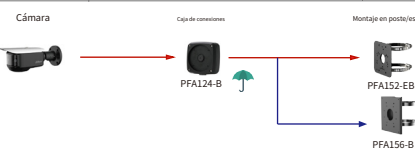

Forma	Cámara IP	Cámara CVI
		HAC-PFW3601-A180-AC24 HAC-PFW3601-A180