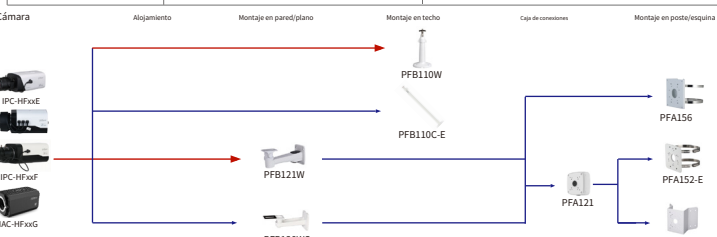

Selección de accesorios de cámara

Guía para instalar todas las cámaras

Selección de BoxCamera

| Forma | Cámara IP | Cámara CVI |
|---|--|-------------|
| IPC-HFxxE IPC-HFxXF HAC-HFxXG | IPC-HF5842F-ZE-S2 IPC-HF7442F-Z-S2 IPC-HF7842F-Z-S2 IPC-HF71242F IPC-HF5241E-E IPC-HF5242E-E-MF IPC-HF5442E-E IPC-HF5541E-E | HAC-HF3805G |