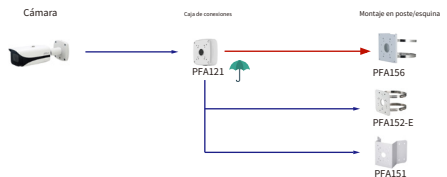

Forma	Cámara IP	Cámara CVI
	IPC-HFW5442E-Z4E IPC-HFW5442E-ZHE IPC-HFW5442E-ZE IPC-HFW5442E-ZE-MF IPC-HFW5241E-ZHE IPC-HFW5241E-ZE IPC-HFW5241E-Z12E	HAC-HFW3802E-Z-VP HAC-HFW3802E-ZH-VP HAC-HFW3231E-Z-DP-VP