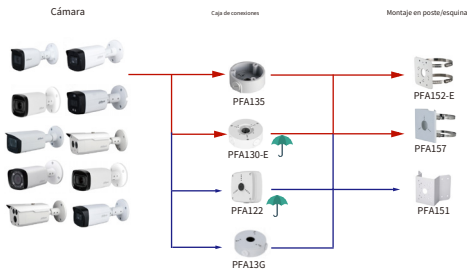

Selección de lentes (serie 510N-E)

| Forma | cámara de caja | Lente |
|---------------|-------------------|---|
| IPC-HFxxE | IPC-HF5241E-E | PLZ21CO-P PFL50-L12M-AIRE PFL010542-A12PE PFL0550-E6D PFL2712-E6D PLZ21CO-D PFL35-L12M-AIRE PLZ20CO-P |
| | IPC-HF5242E-E-MF | PLZ21CO-P PLZ20CO-D PFL010542-A12PE PLZ21CO-D PFL50-L12M-AIRE PLZ20CO-P PFL35-L12M-AIRE |
| | IPC-HF5442E-E | PLZ21CO-P PLZ20CO-D PFL010542-A12PE PLZ21CO-D PFL50-L12M-AIRE PLZ20CO-P PFL35-L12M-AIRE |
| | IPC-HF5541E-E | PLZ21CO-P PLZ20CO-D PFL010542-A12PE PLZ21CO-D PFL50-L12M-AIRE PFL1050-E6D PFL2712-E6D PLZ20CO-P PFL35-L12M-AIRE |
| IPC-HFxXF | IPC-HF5842F-ZE-S2 | PLZ21CO-P PLZ20CO-D |
| | IPC-HF7442F-Z-S2 | PLZ21CO-P PLZ20CO-D |
| | IPC-HF7842F-Z-S2 | PLZ21CO-P PLZ20CO-D |
| IPC-HFxXF | IPC-HF71242F | PLZ21CO-P PLZ20CO-D |

Selección de BoxCamera

Selección de IP y CVI Bullet Camera

| Forma | Cámara IP | Cámara CVI |
|-------|---------------------------|---------------------|
| | IPC-HFW5241/5442/5541E-S2 | HAC-HFW2802/2501E-A |

Selección de IP y CVI Bullet Camera

| Forma | Cámara IP | Cámara CVI era |
|-------|---|---|
| | IPC-HFW5241T-SE IPC-HFW5242T-ASE-MF IPC-HFW5241T-ASE IPC-HFW5442T-SE IPC-HFW5442T-ASE IPC-HFW5441T-SE IPC-HFW5411T-ASE IPC-HFW5842T-ASE-S2 IPC-HFW5411T-AS-PV IPC-HFW5241T-AS-PV IPC-HFW5449T1-ASE-D2 IPC-HFW5849T1-ASE-LED IPC-HFW5449T1-ASE-LED | HAC-HFW1509M(A)-LED HAC-HFW1239M(A)-LED HAC-HFW2802T-A-(DP) HAC-HFW2402T-A-(DP) HAC-HFW2402T-A-(DP) HAC-HFW2402T-IB-A HAC-HFW1509TM-IL-A HAC-HFW1239TM-IL-A HAC-HFW1800TH-IB HAC-HFW1800TH-IB HAC-HFW1800TH-IB HAC-HFW1800TH-IB HAC-HFW1800TH-IB HAC-HFW1800TH-IB HAC-HFW1800TH-IB HAC-HFW1800TH-IB HAC-HFW1200H HAC-HFW1500D HAC-HFW1801R-Z-IRE6(A) HAC-HFW1500R-Z-IRE6(A) HAC-HFW1500R-Z-IRE6(A) HAC-HFW1231R-ZA-DP HAC-HFW1231R-ZA HAC-HFW1200R-Z-IRE6(A) HAC-BAA21-VF |