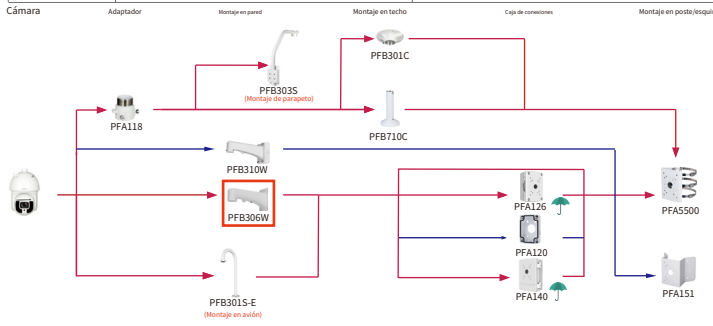

| Forma | Cámara IP | Cámara CVI |
|-------|--|------------|
| | IPC-HDW2231T-AS-S2 IPC-HDW2230T-AS-S2 IPC-HDW2431T-AS-S2 | |

Selección de IP y CVIE Eyeball Camera

| Forma | Cámara IP | Cámara CVI |
|-------|-----------------|------------------------------|
| | IPC-HDW12305-S5 | HAC-T1A21/51 HAC-HDW1200R |

| Forma | Cámara IP | Cámara CVI |
|-------|-----------|--|
| | | HAC-HDW2501TLMQ-A HAC-HDW241TLMQ-A HAC-HDW1500TLMQ-(A) HAC-HDW1231TLMQ-(A) HAC-HDW1200TLMQ-(A) |

Selección de cámara PTZ

| Forma | Cámara IP PTZ | Cámara CVI PTZ |
|-------|---|--------------------------|
| | SD8A845QA-HNF SD8A440-HNF-PA SD8A840-HNF-PA SD8A840XA-HNF-WP | CVI PTZ selección cámara |