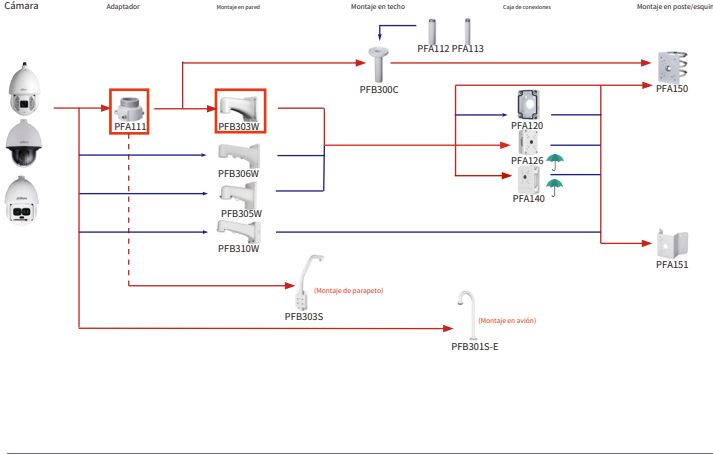

Forma	Cámara IP PTZ	Cámara CVI PTZ
	SD60430U-HNI SD60230U-HNI SD60225U-HNI SD6A4230A-HNR SD6AL245U-HNI SD6AL433XA-HNR SD6AL435XA-HNR-IR SD6AL445XA-HNR SD6AL245XA-HNR