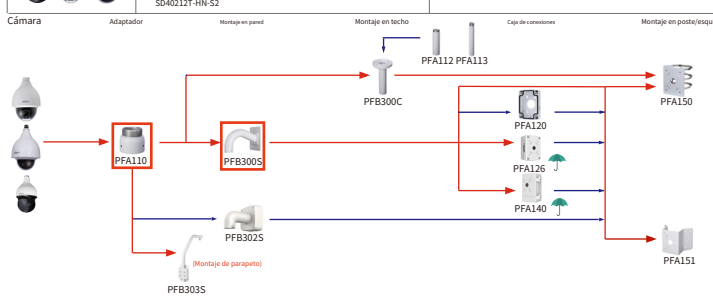

Selección de PTZBulletCamera

| Forma | Cámara CVI PTZ |
|-------|---|
| | SD6E445XA-HNR SD6E245XA-HNR SD6E245U-HNI SD6E230U-HNI SD6E225U-HNI SD5A445XA-HNR SD5A432GB-HNR SD5A432XB-HNR-AC SD5A425XA-HNR-SL SD5A425XB-HNR-AC SD5A425GB-HNR-SL SD49225GB-HNY SD49216GB-HNY SD49225XA-HNR-SL SD49225XB-HNR SD49225XB-HNR-S3 SD49225XA-HNR-S3 SD49225XB-HNR-S2 SD49225XA-HNR-S2 SD49225XA-HNR-S3 |

| Forma | Cámara IP PTZ | Cámara CVI PTZ |
|-------|---|----------------|
| | SD6C3425XB-HNR-A-PV1 SD6C3425XB-HNR-AGQ-PV | |

Selección de cámara PTZ

| Forma | Cámara IP PTZ | Cámara CVI PTZ |
|-------|---|---|
| | SD50432XA-HNR SD50232XA-HNR SD50430U-HNI SD50230U-HNI SD50225U-HNI SD49212T-HNR-S2 | SD59232-HC-LA SD59225-HC-LA SD50232-HC-LA SD59225-HC-LA SD49215-HC-LA |