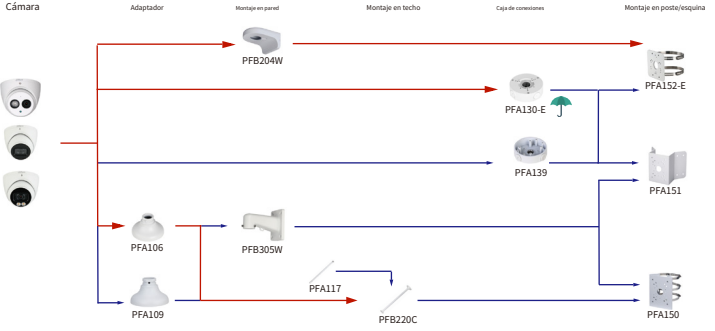

Selección de cámara domo IP y CVID

| Forma | Cámara IP | Cámara CVI |
|-------|-------------------------|------------|
| | IPC-PDBW5831/82041-8360 | |

| Forma | Cámara IP | Cámara CVI |
|-------|-----------|--------------|
| | | HAC-D1A51/21 |

Selección de cámara IP

| Forma | IP Camera | Cámara CVI |
|-------|----------------|------------|
| | PSDW5631S-8360 | |

| Forma | Cámara especial | Forma | Cámara especial |
|-------|--|-------|--|
| | PSDW8242M-A270-D440 PSDW81642M-A360-D237 PSDW8842M-A180-D237 | | PSDW81642S-A360-D425 PSDW81642S-A360-D425 PSDW8842S-A180-D425 PSDW8842S-A180-D425 |
| | IPC-HDW8441X-3D IPC-HDW8341X-BV-3D | | IPC-PDBW8840-A180 |

Selección de IP y CVIE Eyeball Camera

| Forma | Cámara IP | Cámara CVI |
|-------|---|---|
| | IPC-HDW3841EM-S-S2 IPC-HDW3841EM-A-S IPC-HDW3541EM-S-S2 IPC-HDW341EM-S-S2 IPC-HDW3231EM-S-S2 IPC-HDW5241TM-ASE IPC-HDW5442TM-ASE IPC-HDW5541TM-ASE | HAC-HDW1801EM-(A) HAC-HDW1300EM-(A) HAC-HDW2002T-A HAC-HDW2402T-A HAC-HDW2509T-A-LED HAC-HDW2249T-A-LED HAC-HDW1809T-A-LED HAC-HDW1509T-IL-A HAC-HDW1509T-A-LED-POC |

| Forma | Cámara IP | Cámara CVI |
|-------|-----------------------------|---|
| | IPC-T1820/40 IPC-T1820-L | HAC-HDW1800TL-A HAC-HDW1801TL-(A) HAC-HDW1200TL-A |

Selección de IP y CVIE Eyeball Camera

| Forma | Cámara IP | Cámara CVI |
|-------|--|--|
| | IPC-HDW5242T-ZE-MF IPC-HDW5241T-ZE IPC-HDW5442T-ZE IPC-HDW5541T-ZE IPC-HDW5842T-ZE-S2 IPC-HDW1230T1-ZS-S5 IPC-HDW1230T2-ZS-S5 IPC-HDW541H-ASE-PV IPC-HDW241H-ASE-PV IPC-HDW541H-AS-PV IPC-HDW5241H-AS-PV IPC-HDW549TM-SE-LED IPC-HDW5842TM-SE-S2 | HAC-HDW2802T-ZA-DP HAC-HDW2802T-ZA-LED HAC-HDW2501T-ZA HAC-HDW2501T-ZA-DP HAC-HDW2402T-ZA HAC-HDW2402T-ZA-DP HAC-HDW241T-ZA HAC-HDW241T-ZA-LED HAC-HDW1509T-ZA-LED-DP HAC-HDW1509T-ZA-LED HAC-HDW1509T-ZA-LED HAC-HDW1239T-ZA-LED-DP HAC-HDW1239T-ZA-LED HAC-HDW1231T-ZA HAC-HDW1231T-ZA-DP HAC-HDW2007T-Z(A) HAC-ME1809H-A-PV-POC HAC-ME1809H-A-PV HAC-ME1509H-A-PV HAC-ME1239H-A-PV HAC-T3A51-Z HAC-T3A21-Z HAC-T3A21-VF |