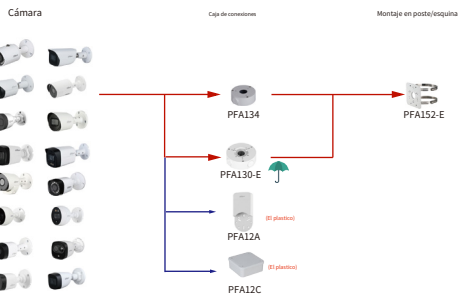

Selección de lentes (serie 510N-E)

| Forma | cámara de caja | Lente |
|---------------|-------------------|---|
| IPC-HFxxE | IPC-HF5241E-E | PLZ21CO-P PFL50-L12M-AIRE PFL010542-A12PE PFL0550-E6D PFL2712-E6D PLZ21CO-D PFL35-L12M-AIRE PLZ20CO-P |
| | IPC-HF5242E-E-MF | PLZ21CO-P PLZ20CO-D PFL010542-A12PE PLZ21CO-D PFL50-L12M-AIRE PLZ20CO-P PFL35-L12M-AIRE |
| | IPC-HF5442E-E | PLZ21CO-P PLZ20CO-D PFL010542-A12PE PLZ21CO-D PFL50-L12M-AIRE PLZ20CO-P PFL35-L12M-AIRE |
| | IPC-HF5541E-E | PLZ21CO-P PLZ20CO-D PFL010542-A12PE PLZ21CO-D PFL50-L12M-AIRE PFL1050-E6D PFL2712-E6D PLZ20CO-P PFL35-L12M-AIRE |
| IPC-HFxXF | IPC-HF5842F-ZE-S2 | PLZ21CO-P PLZ20CO-D |
| | IPC-HF7442F-Z-S2 | PLZ21CO-P PLZ20CO-D |
| | IPC-HF7842F-Z-S2 | PLZ21CO-P PLZ20CO-D |
| IPC-HFxXF | IPC-HF71242F | PLZ21CO-P PLZ20CO-D |

Selección de BoxCamera

Selección de IP y CVI Bullet Camera

| Forma | Cámara IP | Cámara CVI |
|-------|---------------------------|---------------------|
| | IPC-HFW5241/5442/5541E-S2 | HAC-HFW2802/2501E-A |

Selección de IP y CVI Bullet Camera

| Forma | Cámara IP | Cámara CVI era |
|-------|---|---|
| | IPC-HFW5241T-SE IPC-HFW5242T-ASE-MF IPC-HFW5241T-ASE IPC-HFW5442T-SE IPC-HFW5442T-ASE IPC-HFW5441T-SE IPC-HFW5411T-ASE IPC-HFW5842T-ASE-S2 IPC-HFW5411T-AS-PV IPC-HFW5241T-AS-PV IPC-HFW5449T1-ASE-D2 IPC-HFW5849T1-ASE-LED IPC-HFW5449T1-ASE-LED | HAC-HFW1509M(A)-LED HAC-HFW1239M(A)-LED HAC-HFW2802T-A-(DP) HAC-HFW2402T-A-(DP) HAC-HFW2402T-A-(DP) HAC-HFW2402T-IB-A HAC-HFW1509TM-IL-A HAC-HFW1239TM-IL-A HAC-HFW1800TH-IB HAC-HFW1800TH-IB HAC-HFW1800TH-IB HAC-HFW1800TH-IB HAC-HFW1800TH-IB HAC-HFW1800TH-IB HAC-HFW1800TH-IB HAC-HFW1800TH-IB HAC-HFW1200H HAC-HFW1500D HAC-HFW1801R-Z-IRE6(A) HAC-HFW1500R-Z-IRE6(A) HAC-HFW1500R-Z-IRE6(A) HAC-HFW1231R-ZA-DP HAC-HFW1231R-ZA HAC-HFW1200R-Z-IRE6(A) HAC-BAA21-VF |