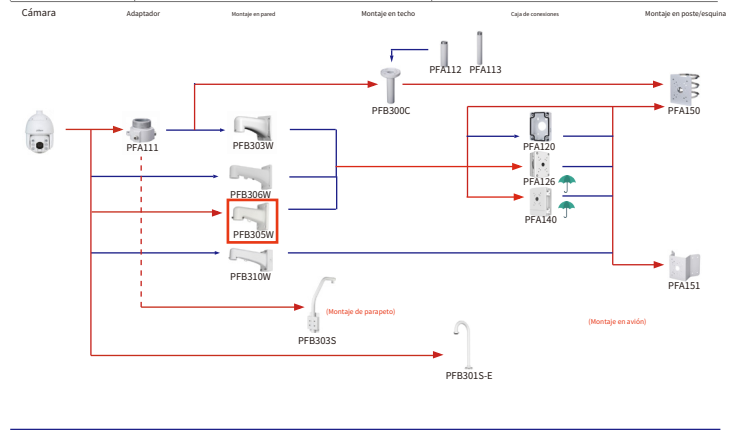

Forma	Cámara IP PTZ	Cámara CVI PTZ
	SD6C3425XB-HNR-A-PV1 SD6C3425XB-HNR-AGQ-PV