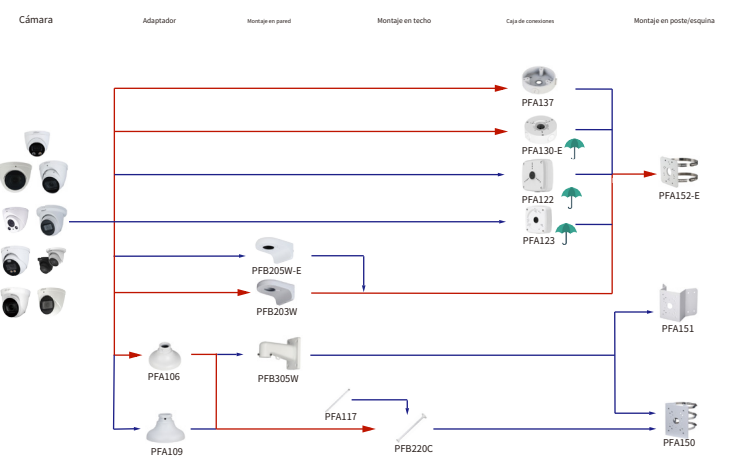

Selección de IP y CVIE Eyeball Camera

| Forma | Cámara IP | Cámara CVI |
|-------|---|---|
| | IPC-HDW3841EM-S-S2 IPC-HDW3841EM-A-S IPC-HDW3541EM-S-S2 IPC-HDW341EM-S-S2 IPC-HDW3231EM-S-S2 IPC-HDW5241TM-ASE IPC-HDW5442TM-ASE IPC-HDW5541TM-ASE | HAC-HDW1801EM-(A) HAC-HDW1300EM-(A) HAC-HDW2002T-A HAC-HDW2402T-A HAC-HDW2509T-A-LED HAC-HDW2249T-A-LED HAC-HDW1809T-A-LED HAC-HDW1509T-IL-A HAC-HDW1509T-A-LED-POC |

| Forma | Cámara IP | Cámara CVI |
|-------|-----------------------------|---|
| | IPC-T1820/40 IPC-T1820-L | HAC-HDW1800TL-A HAC-HDW1801TL-(A) HAC-HDW1200TL-A |

Selección de IP y CVIE Eyeball Camera

| Forma | Cámara IP | Cámara CVI |
|-------|--|--|
| | IPC-HDW5242T-ZE-MF IPC-HDW5241T-ZE IPC-HDW5442T-ZE IPC-HDW5541T-ZE IPC-HDW5842T-ZE-S2 IPC-HDW1230T1-ZS-S5 IPC-HDW1230T2-ZS-S5 IPC-HDW541H-ASE-PV IPC-HDW241H-ASE-PV IPC-HDW541H-AS-PV IPC-HDW5241H-AS-PV IPC-HDW549TM-SE-LED IPC-HDW5842TM-SE-S2 | HAC-HDW2802T-ZA-DP HAC-HDW2802T-ZA-LED HAC-HDW2501T-ZA HAC-HDW2501T-ZA-DP HAC-HDW2402T-ZA HAC-HDW2402T-ZA-DP HAC-HDW241T-ZA HAC-HDW241T-ZA-LED HAC-HDW1509T-ZA-LED-DP HAC-HDW1509T-ZA-LED HAC-HDW1509T-ZA-LED HAC-HDW1239T-ZA-LED-DP HAC-HDW1239T-ZA-LED HAC-HDW1231T-ZA HAC-HDW1231T-ZA-DP HAC-HDW2007T-Z(A) HAC-ME1809H-A-PV-POC HAC-ME1809H-A-PV HAC-ME1509H-A-PV HAC-ME1239H-A-PV HAC-T3A51-Z HAC-T3A21-Z HAC-T3A21-VF |

Selección de IP y CVIE Eyeball Camera

| Forma | Cámara IP | Cámara CVI |
|-------|-----------|--|
| | | HAC-HDW1200M HAC-HDW1800M HAC-HDW1801M HAC-T2A51 HAC-HDW1800TLM-(A) HAC-T2A21 HAC-HDW2509TLM-A-LED HAC-HDW1801TLM HAC-HDW2501TLM-A HAC-HDW1500TLM HAC-HDW1231TLM-A HAC-HDW1231TLM HAC-HDW1200TLM-(A) |