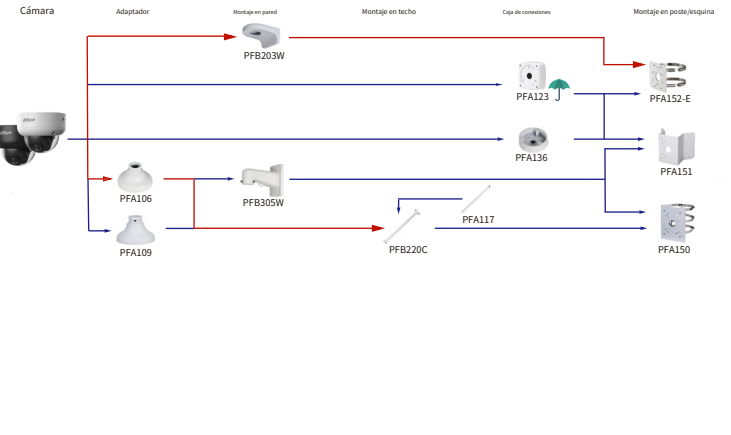

Forma	Cámara IP	Cámara CVID
	IPC-HDBW3241E-AS-S2 IPC-HDBW3241E-S-S2 IPC-HDBW3441E-AS-S2 IPC-HDBW3441E-S-S2 IPC-HDBW3541E-AS-S2 IPC-HDBW3541E-S-S2	HAC-HDBW2241EA-A HAC-HDBW1231EA-A HAC-HDBW1801EA