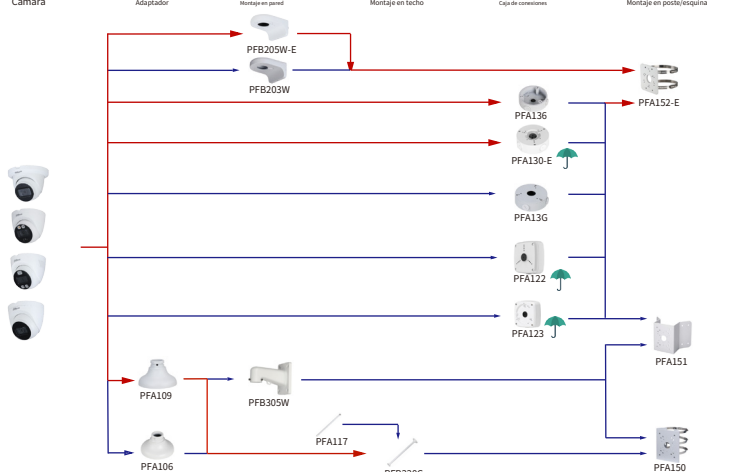

Selección de IP y CVIE Eyeball Camera

| Forma | Cámara IP | Cámara CVI |
|-------|-----------|--|
| | | HAC-HDW1200M HAC-HDW1800M HAC-HDW1801M HAC-T2A51 HAC-HDW1800TLM-(A) HAC-T2A21 HAC-HDW2509TLM-A-LED HAC-HDW1801TLM HAC-HDW2501TLM-A HAC-HDW1500TLM HAC-HDW1231TLM-A HAC-HDW1231TLM HAC-HDW1200TLM-(A) |

| Forma | Cámara IP | Cámara CVI |
|-------|--|------------|
| | IPC-HDW2231T-AS-S2 IPC-HDW2230T-AS-S2 IPC-HDW2431T-AS-S2 | |

Selección de IP y CVIE Eyeball Camera

| Forma | Cámara IP | Cámara CVI |
|-------|-----------------|------------------------------|
| | IPC-HDW12305-S5 | HAC-T1A21/51 HAC-HDW1200R |

| Forma | Cámara IP | Cámara CVI |
|-------|-----------|--|
| | | HAC-HDW2501TLMQ-A HAC-HDW241TLMQ-A HAC-HDW1500TLMQ-(A) HAC-HDW1231TLMQ-(A) HAC-HDW1200TLMQ-(A) |

Selección de cámara PTZ

| Forma | Cámara IP PTZ | Cámara CVI PTZ |
|-------|---|--------------------------|
| | SD8A845QA-HNF SD8A440-HNF-PA SD8A840-HNF-PA SD8A840XA-HNF-WP | CVI PTZ selección cámara |