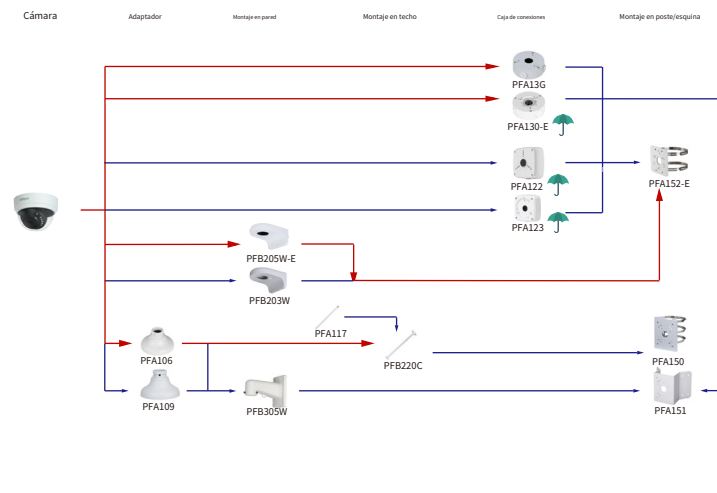

Forma	Cámara IP	Cámara CVI
		HAC-D1A51/21