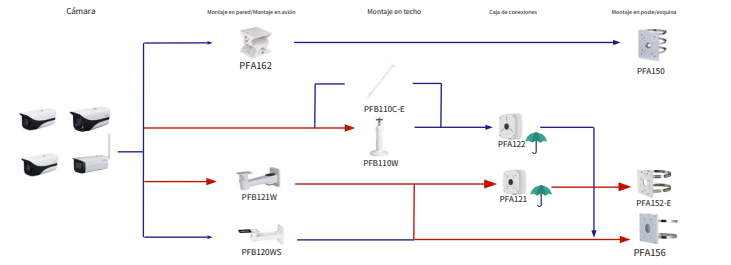

Forma	Cámara IP	Cámara CVI
	IPC-HFW3241M-AS-I2 IPC-HFW3441M-AS-I2 IPC-HFW1230M-A-I2-B-55 IPC-HFW1230M-A-I2-B-55 IPC-HFW3410F-AS-4G