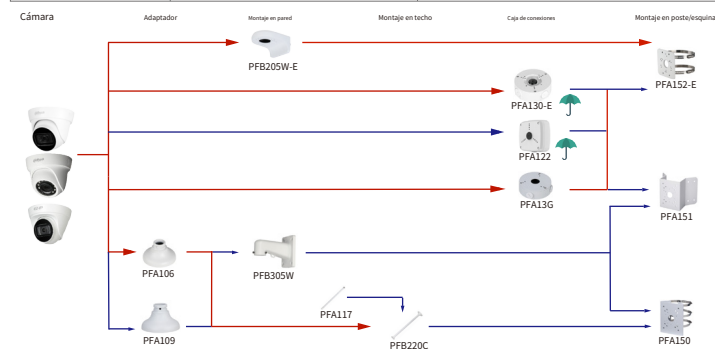

Selección de cámara IP

| Forma | IP Camera | Cámara CVI |
|-------|----------------|------------|
| | PSDW5631S-8360 | |

| Forma | Cámara especial | Forma | Cámara especial |
|-------|--|-------|--|
| | PSDW8242M-A270-D440 PSDW81642M-A360-D237 PSDW8842M-A180-D237 | | PSDW81642S-A360-D425 PSDW81642S-A360-D425 PSDW8842S-A180-D425 PSDW8842S-A180-D425 |
| | IPC-HDW8441X-3D IPC-HDW8341X-BV-3D | | IPC-PDBW8840-A180 |

Selección de IP y CVIE Eyeball Camera

| Forma | Cámara IP | Cámara CVI |
|-------|---|---|
| | IPC-HDW3841EM-S-S2 IPC-HDW3841EM-A-S IPC-HDW3541EM-S-S2 IPC-HDW341EM-S-S2 IPC-HDW3231EM-S-S2 IPC-HDW5241TM-ASE IPC-HDW5442TM-ASE IPC-HDW5541TM-ASE | HAC-HDW1801EM-(A) HAC-HDW1300EM-(A) HAC-HDW2002T-A HAC-HDW2402T-A HAC-HDW2509T-A-LED HAC-HDW2249T-A-LED HAC-HDW1809T-A-LED HAC-HDW1509T-IL-A HAC-HDW1509T-A-LED-POC |

| Forma | Cámara IP | Cámara CVI |
|-------|-----------------------------|---|
| | IPC-T1820/40 IPC-T1820-L | HAC-HDW1800TL-A HAC-HDW1801TL-(A) HAC-HDW1200TL-A |

Selección de IP y CVIE Eyeball Camera

| Forma | Cámara IP | Cámara CVI |
|-------|--|--|
| | IPC-HDW5242T-ZE-MF IPC-HDW5241T-ZE IPC-HDW5442T-ZE IPC-HDW5541T-ZE IPC-HDW5842T-ZE-S2 IPC-HDW1230T1-ZS-S5 IPC-HDW1230T2-ZS-S5 IPC-HDW541H-ASE-PV IPC-HDW241H-ASE-PV IPC-HDW541H-AS-PV IPC-HDW5241H-AS-PV IPC-HDW549TM-SE-LED IPC-HDW5842TM-SE-S2 | HAC-HDW2802T-ZA-DP HAC-HDW2802T-ZA-LED HAC-HDW2501T-ZA HAC-HDW2501T-ZA-DP HAC-HDW2402T-ZA HAC-HDW2402T-ZA-DP HAC-HDW241T-ZA HAC-HDW241T-ZA-LED HAC-HDW1509T-ZA-LED-DP HAC-HDW1509T-ZA-LED HAC-HDW1509T-ZA-LED HAC-HDW1239T-ZA-LED-DP HAC-HDW1239T-ZA-LED HAC-HDW1231T-ZA HAC-HDW1231T-ZA-DP HAC-HDW2007T-Z(A) HAC-ME1809H-A-PV-POC HAC-ME1809H-A-PV HAC-ME1509H-A-PV HAC-ME1239H-A-PV HAC-T3A51-Z HAC-T3A21-Z HAC-T3A21-VF |