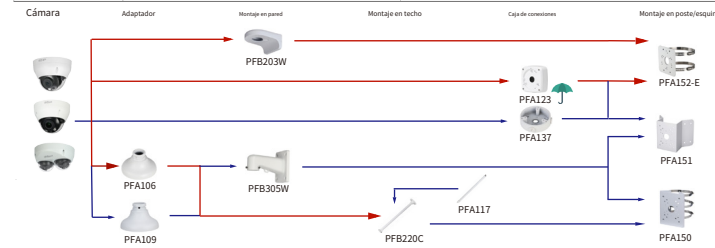

Forma	Cámara IP	Cámara CVID
	IPC-HDBW5441F-AS-E2	HAC-03A21-VF HAC-03A21/S1-Z