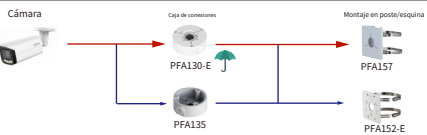

Forma	Cámara IP	Cámara CVI
		HAC-HFW1239TU-ZA-LED-DP HAC-HFW1239TU-ZA-LED