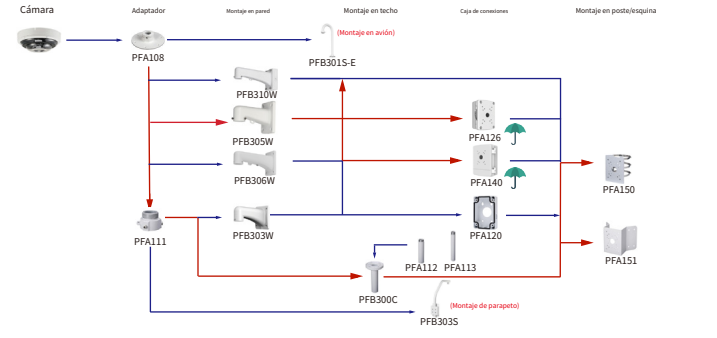

| Forma | Cámara IP | Cámara CVI |
|-------|--------------|------------|
| | IPC-EW541-AS | HAC-CW2501 |

| Forma | Cámara IP | CVI camera |
|-------|---|------------|
| | IPC-HDPW5242G-ZE-MF IPC-HDPW5241G-ZE IPC-HDPW5451G-ZE | |

Selección de cámara domo IP y CVID

| Forma | Cámara IP | Cámara CVI |
|-------|-------------------------|------------|
| | IPC-PDBW5831/82041-8360 | |

| Forma | Cámara IP | Cámara CVI |
|-------|-----------|--------------|
| | | HAC-D1A51/21 |