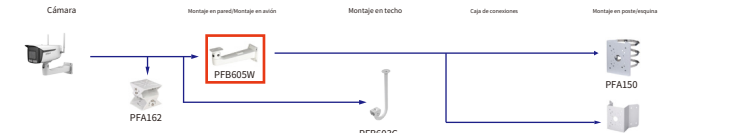

Forma	Cámara IP	Cámara CVI
	DH-IPC-HFW5842DKIP-Z-SG