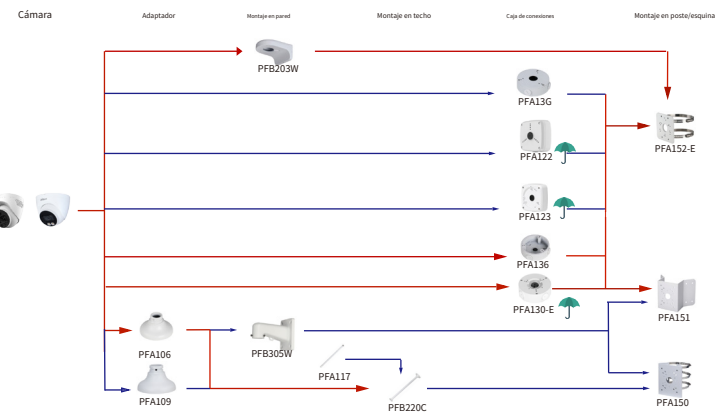

Forma	Cámara IP	Cámara CVI
	IPC-HDW2231T-AS-S2 IPC-HDW2230T-AS-S2 IPC-HDW2431T-AS-S2