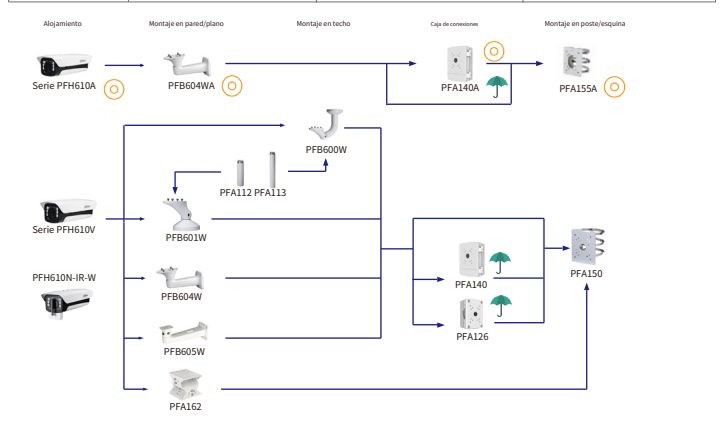

Selección de lentes (serie 600N)

Forma	cámara de caja	Lente
 IPC-HFxxE	IPC-HF5241E-E	PFL2712-E6D
	IPC-HF5541E-E	PFL2712-E6D

Selección de BoxCamera

Selección de lentes (serie 510N-E)

Forma	cámara de caja	Lente
 IPC-HFxxE	IPC-HF5241E-E	PLZ21CO-P PFL50-L12M-AIRE PFL010542-A12PE PFL0550-E6D PFL2712-E6D PLZ21CO-D PFL35-L12M-AIRE PLZ20CO-P
	IPC-HF5242E-E-MF	PLZ21CO-P PLZ20CO-D PFL010542-A12PE PLZ21CO-D PFL50-L12M-AIRE PLZ20CO-P PFL35-L12M-AIRE
	IPC-HF5442E-E	PLZ21CO-P PLZ20CO-D PFL010542-A12PE PLZ21CO-D PFL50-L12M-AIRE PLZ20CO-P PFL35-L12M-AIRE
	IPC-HF5541E-E	PLZ21CO-P PLZ20CO-D PFL010542-A12PE PLZ21CO-D PFL50-L12M-AIRE PFL1050-E6D PFL2712-E6D PLZ20CO-P PFL35-L12M-AIRE
 IPC-HFxXF	IPC-HF5842F-ZE-S2	PLZ21CO-P PLZ20CO-D
	IPC-HF7442F-Z-S2	PLZ21CO-P PLZ20CO-D
	IPC-HF7842F-Z-S2	PLZ21CO-P PLZ20CO-D
 IPC-HFxXF	IPC-HF71242F	PLZ21CO-P PLZ20CO-D