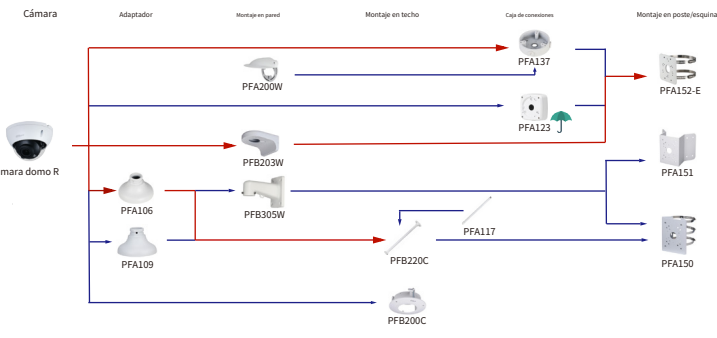

Selección de cámara domo IP y CVID

Forma	Cámara IP	Cámara CVI
	IPC-HDBW3841R-ZAS IPC-HDBW3841R-ZS IPC-HDBW341R-ZAS IPC-HDBW341R-ZS IPC-HDBW341R-ZAS IPC-HDBW541R-ASE-OP IPC-HDBW541R-ASE-OPAT IPC-HDBW541R-ASE-OPAT IPC-HDBW541R-ASE-OPAT IPC-HDBW3241R-ZAS IPC-HDBW1230R-ZS-S5 IPC-HDBW1431R-ZS-S4	HAC-HDBW2802R-Z HAC-HDBW2802R-Z-OP HAC-HDBW2501R-Z HAC-HDBW2501R-Z-OP HAC-HDBW2402R-Z HAC-HDBW2402R-Z-OP HAC-HDBW1501R-Z HAC-HDBW1501R-Z-OP HAC-HDBW1500R-Z HAC-HDBW1500R-Z-OP HAC-HDBW1200R-Z HAC-HDBW1200R