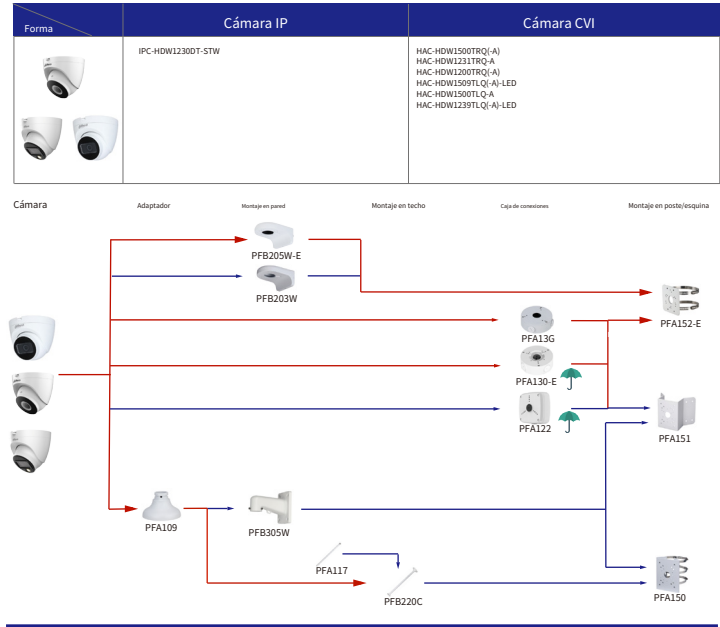

Selección de IP y CVIE Eyeball Camera

| Forma | Cámara IP | Cámara CVI |
|-------|-----------|--|
| | | HAC-HDW1200M HAC-HDW1800M HAC-HDW1801M HAC-T2A51 HAC-HDW1800TLM-(A) HAC-T2A21 HAC-HDW2509TLM-A-LED HAC-HDW1801TLM HAC-HDW2501TLM-A HAC-HDW1500TLM HAC-HDW1231TLM-A HAC-HDW1231TLM HAC-HDW1200TLM-(A) |

| Forma | Cámara IP | Cámara CVI |
|-------|--|------------|
| | IPC-HDW2231T-AS-S2 IPC-HDW2230T-AS-S2 IPC-HDW2431T-AS-S2 | |

Selección de IP y CVIE Eyeball Camera

| Forma | Cámara IP | Cámara CVI |
|-------|-----------------|------------------------------|
| | IPC-HDW12305-S5 | HAC-T1A21/51 HAC-HDW1200R |

| Forma | Cámara IP | Cámara CVI |
|-------|-----------|--|
| | | HAC-HDW2501TLMQ-A HAC-HDW241TLMQ-A HAC-HDW1500TLMQ-(A) HAC-HDW1231TLMQ-(A) HAC-HDW1200TLMQ-(A) |

Selección de cámara PTZ

| Forma | Cámara IP PTZ | Cámara CVI PTZ |
|-------|---|--------------------------|
| | SD8A845QA-HNF SD8A440-HNF-PA SD8A840-HNF-PA SD8A840XA-HNF-WP | CVI PTZ selección cámara |