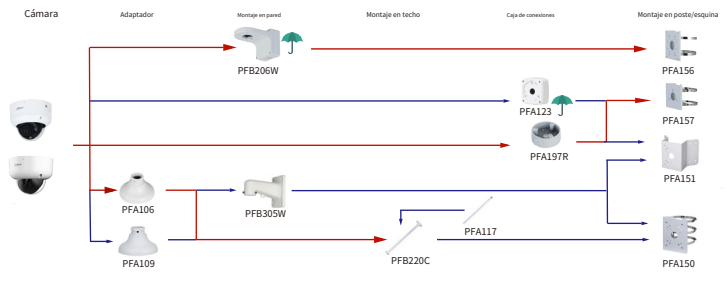

Selección de cámara domo IP y CVID

Forma	Cámara IP	Cámara CVI
	IPC-HDBW541R1-AS-PV IPC-HDBW541R1-AS-PV IPC-HDBW54981-ZE-LED IPC-HDBW34981-ZAS-PV IPC-HDBW34981-ZAS-PV IPC-HDBW34981-ZAS-PV YRE-HDBW54981-ZE-LED IPC-HDPW1230R1-ZS-S5 IPC-HDPW1431R1-ZS-S4 IPC-HDPW1230R1-S5 IPC-HDPW1431R1-S4	HAC-HDBW2211R4-ZA-OP HAC-HDBW2211R4-ZA HAC-HDBW1239R4-IL-A HAC-HDBW1231R4-ZA-OP HAC-HDBW1231R4-ZA