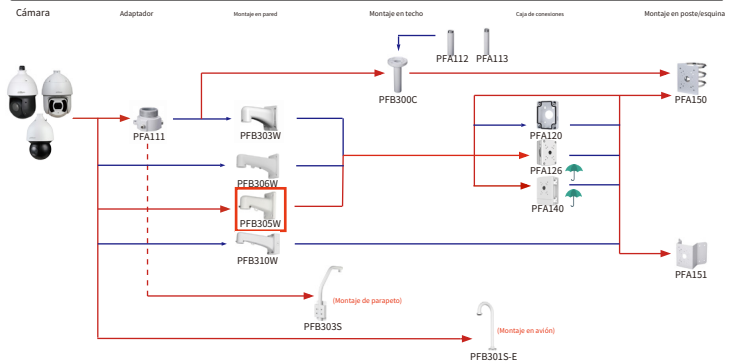

Selección de PTZBulletCamera

Forma	Cámara CVI PTZ
	SD6E445XA-HNR SD6E245XA-HNR SD6E245U-HNI SD6E230U-HNI SD6E225U-HNI SD5A445XA-HNR SD5A432GB-HNR SD5A432XB-HNR-AC SD5A425XA-HNR-SL SD5A425XB-HNR-AC SD5A425GB-HNR-SL SD49225GB-HNY SD49216GB-HNY SD49225XA-HNR-SL SD49225XB-HNR SD49225XB-HNR-S3 SD49225XA-HNR-S3 SD49225XB-HNR-S2 SD49225XA-HNR-S2 SD49225XA-HNR-S3