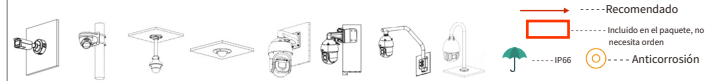

Selección de accesorios de cámara

Guía para instalar todas las cámaras

Selección de BoxCamera

| Forma | Cámara IP | Cámara CVI |
|---|--|-------------|
| IPC-HFxxE IPC-HFxXF HAC-HFxXG | IPC-HF5842F-ZE-S2 IPC-HF7442F-Z-S2 IPC-HF7842F-Z-S2 IPC-HF71242F IPC-HF5241E-E IPC-HF5242E-E-MF IPC-HF5442E-E IPC-HF5541E-E | HAC-HF3805G |