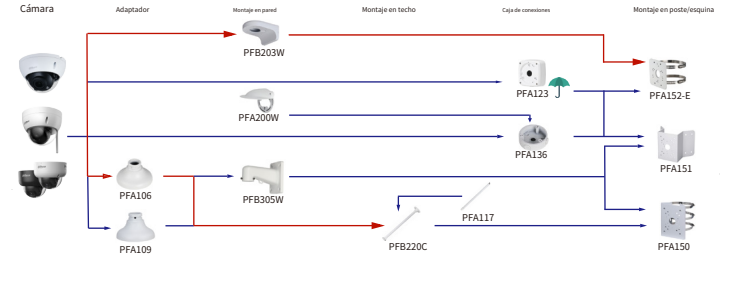

| Forma | Cámara IP | Cámara CVID |
|-------|---|-------------|
| | IPC-HDBW2341F-AS-S2 IPC-HDBW3441F-AS-S2 IPC-HDBW3241F-AS-S2 | |

| Forma | Cámara IP | Cámara CVID |
|-------|---------------------|--------------------------------|
| | IPC-HDBW5441F-AS-E2 | HAC-03A21-VF HAC-03A21/S1-Z |

Selección de cámara domo IP y CVID

| Forma | Cámara IP | Cámara CVID |
|-------|--|---|
| | IPC-HDBW3441E-AS-S2 IPC-HDBW3441E-S-S2 IPC-HDBW249E-AS-NI IPC-HDBW349E-AS-NI IPC-HDBW203E-S-S2 IPC-HDBW233E-S-S2 IPC-HDBW243E-S-S2 IPC-HDBW1431E-S4 IPC-HDBW1230E-S5 IPC-HDBW1231E-S4 IPC-HDBW1530E-S6 IPC-HDBW1830E-S6 | IPC-HDBW1230DE-SW IPC-HDBW1430DE-SW HAC-HDBW2501E HAC-HDBW1500E HAC-HDBW1200E HAC-HDBW2241EA-A HAC-HDBW1231EA-A HAC-HDBW1801EA |