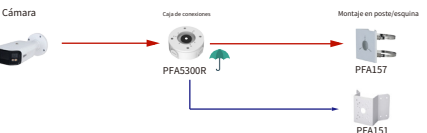

Forma	Cámara IP	Cámara CVI
	IPC-PFW5849-A180-E2