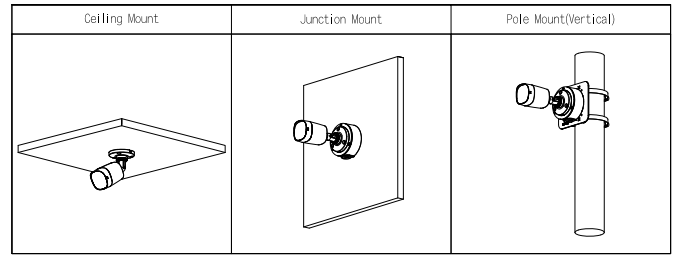

Información sobre pedidos

Tipo	Modelo	Descripción
2 megapíxeles Cámara	DH-HAC-B1A21P	Cámara tipo bala de focal fija HDCVI de 2 MP, PAL
	DH-HAC-B1A21N	Cámara tipo bala de focal fija HDCVI de 2 MP, NTSC
Accesorios (Opcional)	PFA134	Caja de conexiones
	PFA152-E	Soporte de montaje en poste
	PFM321D	Adaptador de corriente de 12 V 1 A.
	PFM800-E	Balún HDCVI pasivo de 1 canal
	PFM904	Probador de montaje integrado