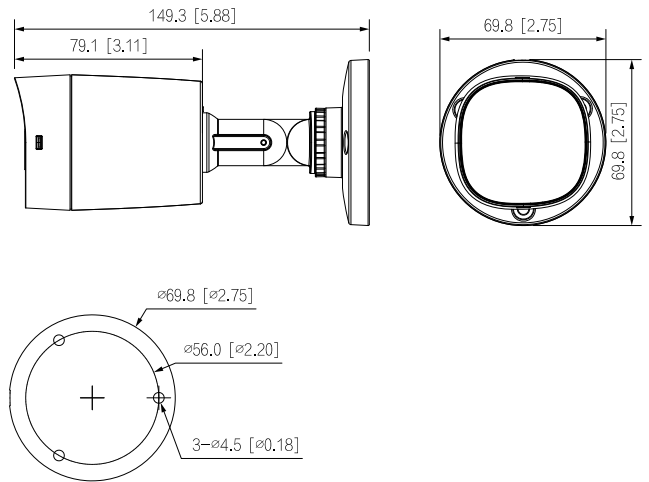

Dimensiones (mm[pulgadas])

Accesorios

Opcional: