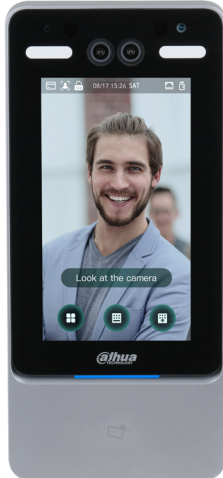

# DHI-ASI7213Y-V3

Controlador de acceso de reconocimiento facial

- Pantalla IPS de 7 pulgadas, resolución 1024 × 600
- Admite desbloqueo facial, desbloqueo de tarjeta IC y desbloqueo de contraseña; desbloquear por período
- Con caja de detección de rostros; la cara más grande entre las caras que aparecen al mismo tiempo se reconoce primero; el tamaño máximo de la cara se puede configurar en la web
- Lente WDR gran angular de 2MP; con luz de llenado automático / manual
- Distancia de la cámara frontal: 0.3 m – 2.0 m; altura humana: 0.9 m – 2.4 m
- Con el algoritmo de reconocimiento facial, el controlador de acceso puede reconocer más de 360 posiciones en el rostro humano.
- Precisión de verificación facial > 99.5%; velocidad de comparación facial 0.35s por persona; baja tasa de reconocimiento falso
- Soporte de reconocimiento de perfil; el ángulo del perfil es 0 ° –90 °
- Tiene 50, 000 usuarios, 50, 000 caras, 50, 000 tarjetas, 50, 000 contraseñas y 50 administradores.
- Apoyo a la detección de vida
- Admite alarma de coacción, alarma de manipulación, alarma de intrusión, alarma de tiempo de espera de contacto de puerta, alarma de umbral de tarjeta ilegal que excede y más
- Admite usuarios generales, usuarios de patrulla, usuarios VIP, usuarios invitados y usuarios discapacitados
- Con 4 modos de visualización de estado de desbloqueo

## Básico

Monitor	IPS de 7 pulgadas
Tipo de pantalla	Pantalla táctil capacitiva
Resolución	600 (H) × 1024 (V)
Cámara	Cámara CMOS de 2 MP
WDR	120dB
Compensación de luz	Luz blanca automática Luz IR automática
Indicador de estado	1 luz indicadora. Rojo: error; Verde: normal; Azul: trabajando.
Mensaje de voz	si
Material de la carcasa	PC + ABS