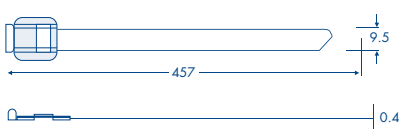

www.thorsmex.mx

Cincho de acero inoxidable

Cincho de acero inoxidable con recubrimiento

Cincho de acero inoxidable con recubrimiento reusable

*Acolaciones en mm

Descripción	Código	Código de Barras	Presentación	Color	Dimensiones
Cincho de acero inoxidable	4100-02000	7506218110836	Bolsa con 100 piezas	Natural	L 362 mm x W 4.6 mm
Cincho de acero inoxidable	4100-01000	7506218110843	Bolsa con 100 piezas	Natural	L 201 mm x W 4.6 mm
Cincho de acero inoxidable con recubrimiento	4100-03000	7506218111499	Bolsa con 100 piezas	Negro	L 362 mm x W 7.9 mm
Cincho de acero inoxidable con recubrimiento reusable	4100-04000	7506218112175	Bolsa con 50 piezas	Negro	L 457 mm x W 9.5 mm