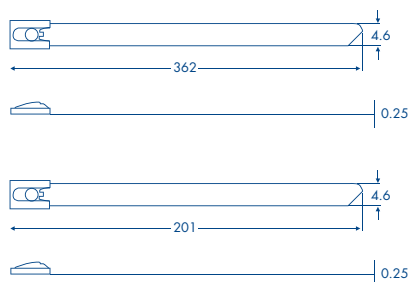

www.thorsmex.mx

Cincho de acero inoxidable

Cincho de acero inoxidable con recubrimiento

Cincho de acero inoxidable con recubrimiento reusable

*Acolaciones en mm

Descripción	Código	Código de Barras	Presentación	Color	Dimensiones
Cincho de acero inoxidable	4100-02000	7506218110836	Bolsa con 100 piezas	Natural	L 362 mm x W 4.6 mm
Cincho de acero inoxidable	4100-01000	7506218110843	Bolsa con 100 piezas	Natural	L 201 mm x W 4.6 mm
Cincho de acero inoxidable con recubrimiento	4100-03000	7506218111499	Bolsa con 100 piezas	Negro	L 362 mm x W 7.9 mm
Cincho de acero inoxidable con recubrimiento reusable	4100-04000	7506218112175	Bolsa con 50 piezas	Negro	L 457 mm x W 9.5 mm