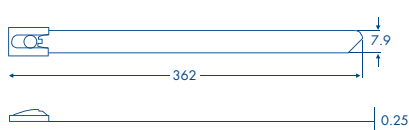

www.thorsmex.mx

Cincho de acero inoxidable

Cincho de acero inoxidable con recubrimiento

Cincho de acero inoxidable con recubrimiento reusable

*Acolaciones en mm

Descripción	Código	Código de Barras	Presentación	Color	Dimensiones
Cincho de acero inoxidable	4100-02000	7506218110836	Bolsa con 100 piezas	Natural	L 362 mm x W 4.6 mm
Cincho de acero inoxidable	4100-01000	7506218110843	Bolsa con 100 piezas	Natural	L 201 mm x W 4.6 mm
Cincho de acero inoxidable con recubrimiento	4100-03000	7506218111499	Bolsa con 100 piezas	Negro	L 362 mm x W 7.9 mm
Cincho de acero inoxidable con recubrimiento reusable	4100-04000	7506218112175	Bolsa con 50 piezas	Negro	L 457 mm x W 9.5 mm