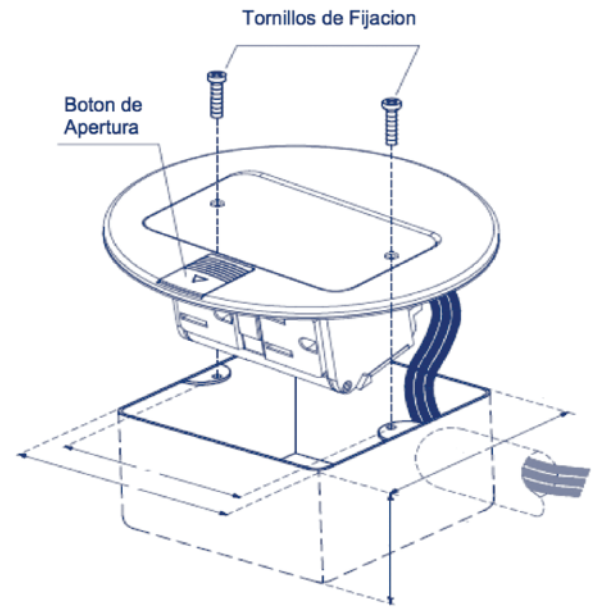

thelecom **Cajas de Piso** Caja de Piso Redonda
(Receptáculo) Mini Floor Socket de contactos

Descripción

- Alimentación eléctrica para equipo de telecomunicaciones y cómputo
- Color : bronce y acero inoxidable
- Medidas: Largo 15 cm x Ancho 15 cm x Alto 7.2 cm
- Peso de caja: 0.920 kg
- Voltaje de operación para contactos: 127 V
- Corriente máxima: 15amp
- Contactos certificados por ANCE
- Presentación comercial:
 - Caja Redonda (incluye instructivo, caja metálica y 2 tornillos de fijación)

* Acotaciones en mm

Color	Código	Código de Barras	Presentación
Bronce	11000-12101	7506218110492	1 Caja Redonda (1 caja metálica y 2 tornillos)
Acero inoxidable	11000-12201	7506218110515	1 Caja Redonda (1 caja metálica y 2 tornillos)

Materiales

- Acabados en bronce o acero inoxidable

CAJA DE PISO REDONDA 2 CONTACTOS

ISO 9001-2008

Bld. Manuel Ávila Camacho 2900-701, Fracc. Los Pirules, Tlalnepantla, Edo. de México, C.P.54040
Tel: (01-55) 5379-67-47 Área comercial: EXT 104, 105, 119, 120 y 128 Fax: (01-55) 5379-81- 66