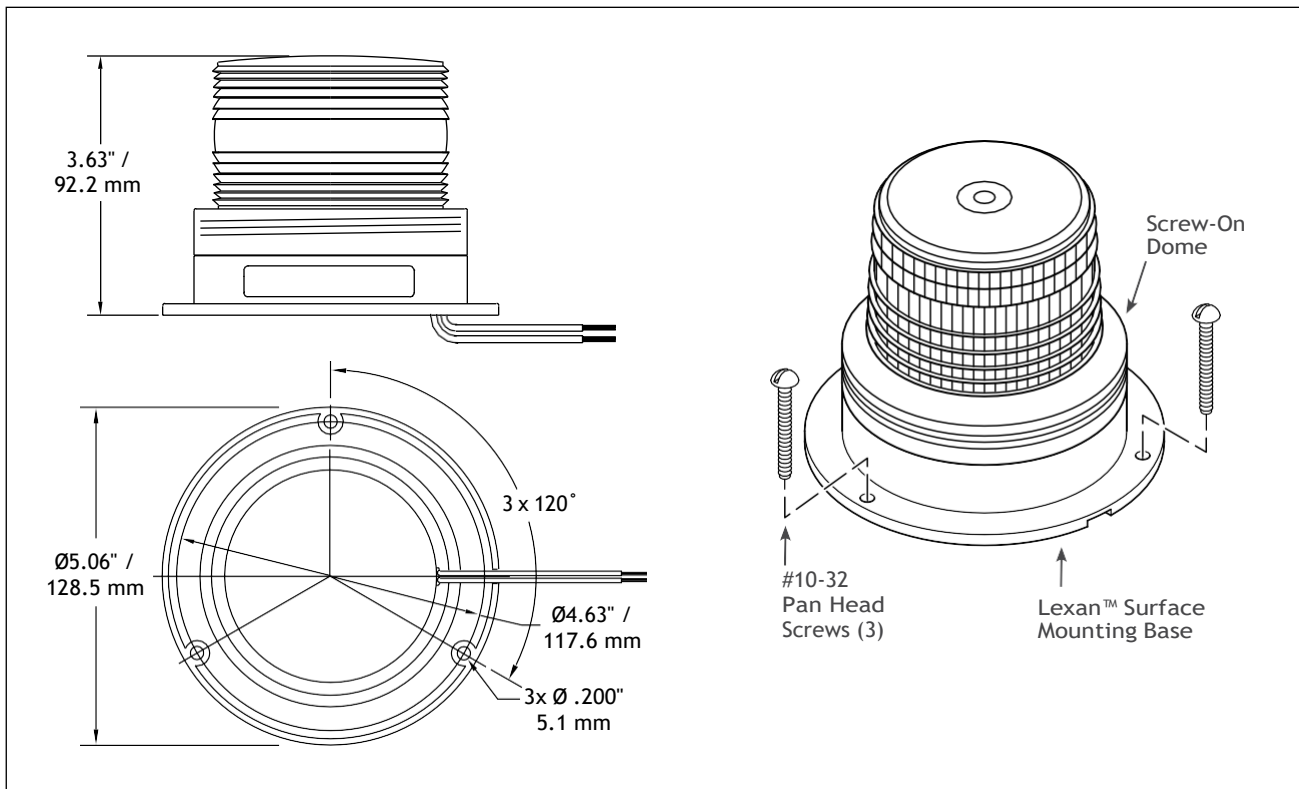

### ESPECIFICACION

Vida Útil:	7,000 Horas	
Fuente de luz:	Tubo estroboscópico	
Temperatura de operación:	-31° F a 150° F	-35° C a 65° C
Peso Neto:	0.65 lbs	0.29 kg
Peso de envío:	0.85 lbs	0.39 kg
Altura:	3.63"	92.2 mm
Diametro:	5.06"	128.5 mm