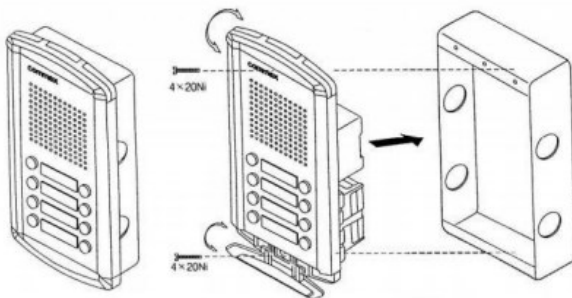

VESTÍBULO DE INTERCOMUNICADOR COMMAX PARA EDIFICIO DE 8 APARTAMENTOS
PUERTA DE AUDIO DE 8 BOTONES DR-8AM

DR-8AM: Panel de intercomunicación de audio de 8 botones. Unidad de entrada con puerta.

La estación de puerta COMMAX compatible con varios sistemas le proporciona una mejor eficiencia al sistema y le garantiza una vida más segura y confortable.

Características:

- Función: Llame a la extensión residencial para hasta 8 extensiones residenciales / tarjeta de identificación.
- Llamada a domicilio y conversación
- Producto conectable: DP-KSS, DP-SS, DP-ML.
- Material: panel de aluminio / tipo de montaje empotrado
- Cableado: 3 cables comunes, 1 cable individual por unidad.
- Fuente de energía: DC 12V (use RF-1A o RF-12015S, se vende por separado)
- Dimension (mm): 125 (A) x 236 (L) x 11 (D).
- Tamaño de la caja de empotrar (mm): 112 (A) x 213 (L) x 60 (D)

Diagrama de **instalación:**

Diagrama de cableado :

Dispositivos compatibles:

Adaptador de corriente AC110 / 240V a DC12V

Unidad de audio DP-SS

También disponible como KIT con + Unidad de audio + fuente de alimentación: