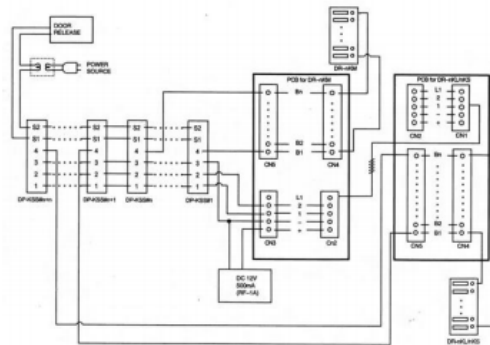

VESTÍBULO DE INTERCOMUNICADOR COMMAX PARA EDIFICIO DE 8 APARTAMENTOS
PUERTA DE AUDIO DE 8 BOTONES DR-8AM

DR-8AM: Panel de intercomunicación de audio de 8 botones. Unidad de entrada con puerta.

La estación de puerta COMMAX compatible con varios sistemas le proporciona una mejor eficiencia al sistema y le garantiza una vida más segura y confortable.

Características:

- Función: Llame a la extensión residencial para hasta 8 extensiones residenciales / tarjeta de identificación.
- Llamada a domicilio y conversación
- Producto conectable: DP-KSS, DP-SS, DP-ML.
- Material: panel de aluminio / tipo de montaje empotrado
- Cableado: 3 cables comunes, 1 cable individual por unidad.
- Fuente de energía: DC 12V (use RF-1A o RF-12015S, se vende por separado)
- Dimension (mm): 125 (A) x 236 (L) x 11 (D).
- Tamaño de la caja de empotrar (mm): 112 (A) x 213 (L) x 60 (D)

Diagrama de **instalación:**

Diagrama de cableado :

Dispositivos compatibles:

Adaptador de corriente AC110 / 240V a DC12V

Unidad de audio DP-SS

También disponible como KIT con + Unidad de audio + fuente de alimentación: