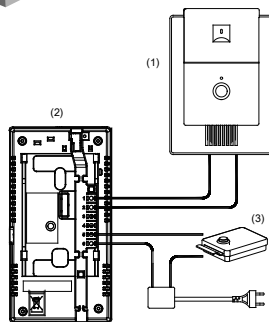

2. Resumen

3. Operación

[SUB UNIDAD]

1. Llamada de timbre eléctrico.
2. Tono de llamada posterior para el visitante.
3. Charla manos libres dentro de los 30cm.

[UNIDAD MAESTRA]

1. Levante el auricular y hable cuando reciba una llamada.
2. Controle el sonido de una llamada con control de volumen.
3. Botón de apertura de la puerta capaz de abrir la puerta.

4. Instalación

5. Cableado

1. Cableado sin polaridad con la unidad secundaria (1) y la unidad principal (2).
2. El abrepuertas (3) debe estar provisto fuente de energía adicional.

6. Especificación

Modelo	DP-2S
Fuente de alimentación	100/110/120/220/230 / 240V ~, 50 / 60Hz
Consumo de energía	4,5 W (MÁX.)
Distancia	100 m (Ø 0,65 mm), 150 m (Ø 0,8 mm)
Alambrado	Llamada: 2 hilos, Apertura de puerta: 2 hilos (Ø Alambre de cobre de 1,6 mm) 108 (W) ° X210
Dimensión (mm)	(H) ° X61,4 (D) mm
Peso (gramos)	640g