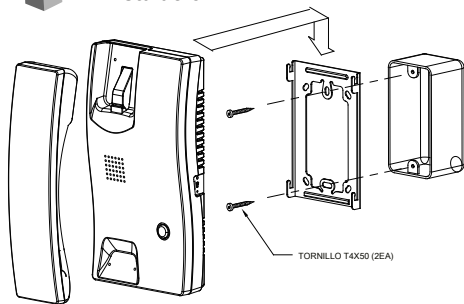

2. Resumen

3. Operación

[SUB UNIDAD]

1. Llamada de timbre eléctrico.
2. Tono de llamada posterior para el visitante.
3. Charla manos libres dentro de los 30cm.

[UNIDAD MAESTRA]

1. Levante el auricular y hable cuando reciba una llamada.
2. Controle el sonido de una llamada con control de volumen.
3. Botón de apertura de la puerta capaz de abrir la puerta.

4. Instalación

5. Cableado

1. Cableado sin polaridad con la unidad secundaria (1) y la unidad principal (2).
2. El abrepuertas (3) debe estar provisto fuente de energía adicional.

6. Especificación

Modelo	DP-2S
Fuente de alimentación	100/110/120/220/230 / 240V ~, 50 / 60Hz
Consumo de energía	4,5 W (MÁX.)
Distancia	100 m (Ø 0,65 mm), 150 m (Ø 0,8 mm)
Alambrado	Llamada: 2 hilos, Apertura de puerta: 2 hilos (Ø Alambre de cobre de 1,6 mm) 108 (W) ° X210
Dimensión (mm)	(H) ° X61,4 (D) mm
Peso (gramos)	640g