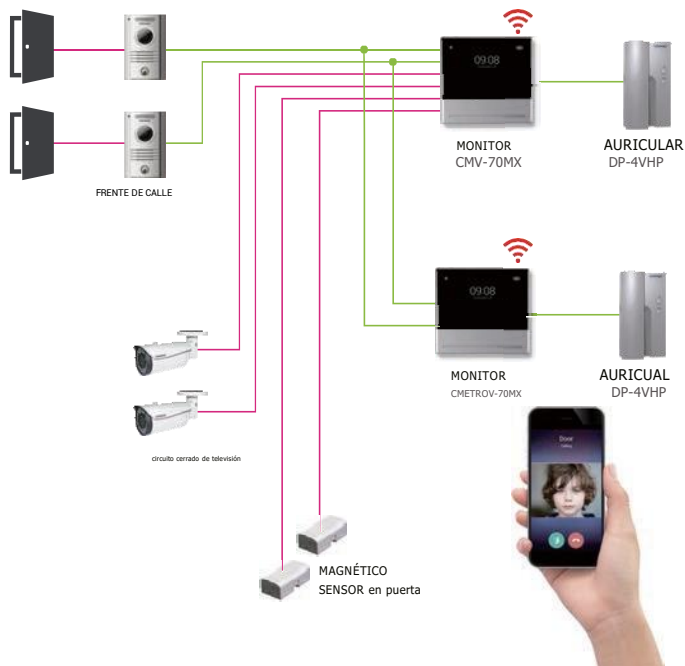

CMV-70MX Conexión a teléfono inteligente

NUEVO DELGADO DISEÑO 7"

¿Abres la puerta de forma inconveniente?

En cualquier momento y en cualquier lugar, puede hablar con los visitantes y abrir la puerta con su teléfono inteligente.

· Guardar la imagen y el video del visitante

· Ranura para tarjeta SD de 128GB

· Diseño moderno y elegante

· Color metalizado de primera calidad

· Ventana de cristal transparente

DIAGRAMA

- 2 cables
- 4 cables
- - - inalámbrica

TIPO DE COLOR DEL PRODUCTO

- Negro Tipo espejo
- Negro Tipo nube

CARACTERÍSTICAS DEL PRODUCTO

- Interfaz de usuario fácil de usar
- Responda video llamadas y abra la puerta mediante la aplicación móvil. (basado en Wi-Fi)
- Compatible con frente de calle AHD de 1.0MP
- Guardar las imágenes por detección de movimiento
- Memoria integrada (50 fotos, 640x360), Ranura para tarjetas SD (128GB)
- Conexión para auricular (DP-4VHP)
- Cerraduras de puertas digitales conectables (opción de módulo RF 447 MHz)
- Soporta 2 frentes de calle y 2 cámaras CCTV
- Soporta sensor magnético para modo seguridad (función de alarma móvil)
- Guardar la imagen y el video del visitante

ESPECIFICACIONES DEL PRODUCTO

Fuente de alimentación	AC 100-240V, 50/60Hz
Pantalla	LCD completamente táctil de 7"
Montaje	Tipo pared
Memoria	Memoria integrada (50 fotos, 640x360), ranura para tarjeta SD (128 GB)
Resolución	1024x600
Conexión	WiFi 2.4Ghz
Frente de calle	Hasta AHD 1MP
Cableado	Frente de calle: 4 hilos Sensor magnético (en puerta): 2 hilos
Dimensión (mm)	250 (ancho) x 210 (alto) x 22 (profundidad)