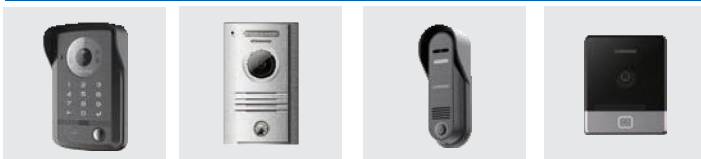

PRODUCTOS CONECTABLES

DRC-40DK
DRC-41DK

DRC-40K

DRC-4CPHD
DRC-4CPN3

DRC-40QHD