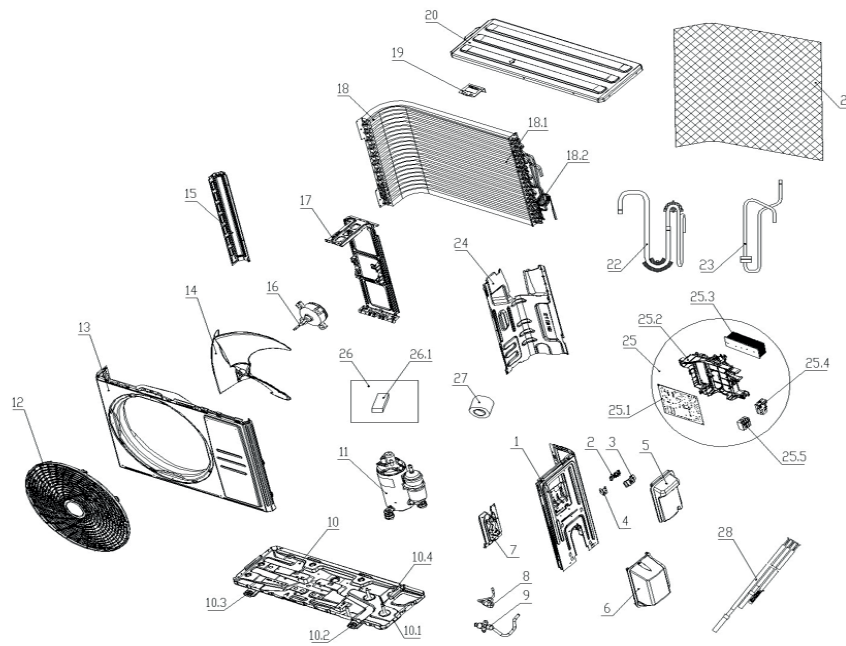

No.	Descrción en Inglés	Descrción en Español	Cantidad	Código de Lista de Materiales
1	Right side board	Tablero del lado derecho	1	11321157000066
2	Crimping cover base	Base de la cubierta de engarce	1	11320120000004
4	Ground plate	Placa de tierra	1	11321015000084
5	E-parts cover	Cubierta de piezas electrónicas	1	11321008000015
7	Valve plate	Placa de la válvula	1	11321031000034
8	Stop valve	Válvula de parada	1	11225517000084
9	Stop valve	Válvula de parada	1	11225517000076
10	Chassis assembly	Conjunto de marco	1	112215020000715
10.1	Chassis	Chasis	1	11321014000163
10.2	Base footing	Base para trotar	2	113210230000020
10.4	Compressor footing bolt	Tornillo de pie del compresor	3	14731005000063
11	Compressor and accessories	Compresor y accesorios	1	11223004000041
12	Panel grille	Panel de parrilla	1	11320026000071
13	Panel	Panel	1	11321005000131
14	Axial flow fan	Ventilador de flujo axial	1	11320009000069
15	Left side board	Tablero del lado izquierdo	1	11321156000017
16	Motor	Motor	1	11230005000058
17	Motor support	Soporte del motor	1	11321002000045