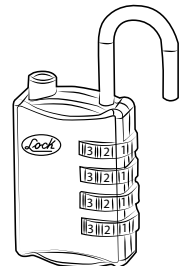

# CANDADOS MALETERO TSA

54CA

53CA

JALA GANCHO

GIRA

CONFIGURA  
UTILIZA

## BENEFICIOS

- **APERTURA** tipo clip.
- **CANDADO** reprogramable.