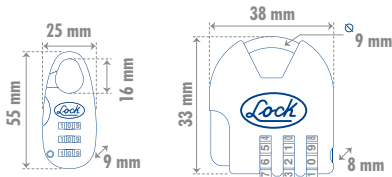

CANDADOS DE COMBINACIÓN

CANDADOS DE COMBINACIÓN MALETEROS PROGRAMABLES

LÍNEA RESIDENCIAL SEGURIDAD ESTÁNDAR NIVEL DE SEGURIDAD **2** DISCOS PROGRAMABLES

L21M20PT

L21M36

* Con cambio de combinación.

CÓDIGO	MEDIDA	NIVEL	EMPAQUE	SUB. DIST.	MAYOREO	MENUDEO
L21M20PT	25 mm	2	Blisters	1	\$37	\$41 \$45
L21M36	36 mm	2	Blisters	1	\$38	\$42 \$46

CANDADOS COMBINACIÓN DE DISCO

LÍNEA RESIDENCIAL SEGURIDAD ESTÁNDAR NIVEL DE SEGURIDAD **3** COMBINACIÓN DE DISCO

L26S50NGB

L26S50RJB

L26S50AMB

CÓDIGO	MEDIDA	NIVEL	COLOR	EMPAQUE	SUB. DIST.	MAYOREO	MENUDEO
L26S50NGB	50 mm	3	Negro	Blisters	1	\$57	\$63 \$69
L26S50RJB	50 mm	3	Rojo	Blisters	1	\$57	\$63 \$69
L26S50AMB	50 mm	3	Amarillo	Blisters	1	\$57	\$63 \$69