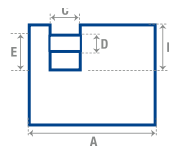

CANDADOS PARA CORTINA METÁLICA, LLAVE ESTÁNDAR

LÍNEA COMERCIAL **SEGURIDAD ESTÁNDAR** **NIVEL DE SEGURIDAD 4** **ANTI-SEGUETA**

ANTI-IMPACTO **ANTI-PALANCA**

P19C80

P19C70

CÓDIGO	A	B	C	D	E	GROSOR
	mm	mm	mm	mm	mm	mm
P19C70	70	32	26	11	29	23
P19C80	80	35	28	11	30	23