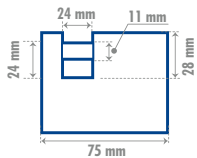

5 PERNOS **3** LLAVES ESTÁNDAR

CÓDIGO	MEDIDA	NIVEL	PERNOS	SUB. DIST.	MAYOREO	MENUDEO	
L20C75EB	75 mm	6	5	1	$301	$331	$364

CANDADOS PARA CORTINA METÁLICA, LLAVE ESTÁNDAR

LÍNEA COMERCIAL **ALTA SEGURIDAD** **NIVEL DE SEGURIDAD 6** **ANTI-SEGUETA**

ANTI-IMPACTO **ANTI-PALANCA**