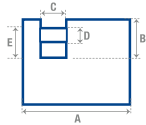

CÓDIGO	A	B	C	D	E	GROSOR
	mm	mm	mm	mm	mm	mm
L22C70TCSB	70	30	23	12	26	20
L22C80TCSB	80	35	29	13	26	20
L22C70TLBB	70	30	23	12	26	20
L22C80TLBB	80	35	29	13	26	20

12 PERNOS **3** LLAVES TETRA