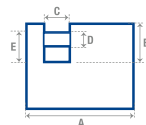

CÓDIGO	A	B	C	D	E	GROSOR
	mm	mm	mm	mm	mm	mm
L22C70ECSB	70	30	20	12	25	20
L22C80ECSB	80	35	30	13	30	20
L22C70ELBB	70	30	20	12	25	20
L22C80ELBB	80	35	30	13	30	20

5 PERNOS **3** LLAVES ESTÁNDAR