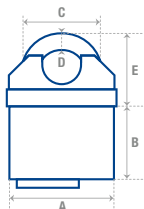

CANDADOS DE ALTA SEGURIDAD

CANDADOS ALTA SEGURIDAD, LLAVE DISCOS

| CÓDIGO | A mm | B mm | C mm | D mm | E mm | GROSOR mm |
|--------|------|------|------|------|------|-----------|
| LCAC40 | 40 | 36 | 35 | 8 | 34 | 22 |
| LCAC50 | 50 | 40 | 43 | 10 | 38 | 22 |
| LCAC60 | 60 | 44 | 49 | 12 | 50 | 22 |

CANDADOS GANCHO BLINDADO, LLAVE DE DISCOS

| CÓDIGO | A mm | B mm | C mm | D mm | E mm | GROSOR mm |
|--------|------|------|------|------|------|-----------|
| 19CA | 50 | 70.6 | 19.8 | 8.7 | 26.5 | 25 |
| 20CA | 65 | 88.5 | 25.4 | 10.8 | 32.0 | 29 |

CANDADOS ANTIPALANCA, LLAVE DE DISCOS

Estas características aplican para: L22A60DCSB y L22A70DCSB

| CÓDIGO | A mm | B mm | C mm | D mm | E mm | GROSOR mm |
|------------|------|------|------|------|------|-----------|
| L22A40DCSB | 40 | 50 | 20 | 7 | 10 | 20 |
| L22A50DCSB | 50 | 60 | 23 | 8 | 15 | 20 |
| L22A60DCSB | 60 | 70 | 27 | 9 | 18 | 20 |
| L22A70DCSB | 70 | 75 | 23 | 10 | 19 | 20 |

CANDADOS REDONDOS, LLAVE ESTÁNDAR

| CÓDIGO | A mm | B mm | C mm | D mm | E mm | GROSOR mm |
|------------|------|------|------|------|------|-----------|
| L22S65EACB | 65 | 56 | 24 | 10 | 62 | 28 |
| L22L65EACB | 65 | 56 | 24 | 10 | 90 | 28 |