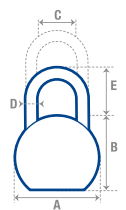

CANDADOS REDONDOS, LLAVE ESTÁNDAR