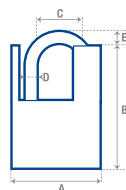

CANDADOS GANCHO BLINDADO, LLAVE DE DISCOS

| CÓDIGO | A mm | B mm | C mm | D mm | E mm | GROSOR mm |
|--------|------|------|------|------|------|-----------|
| 19CA | 50 | 70.6 | 19.8 | 8.7 | 26.5 | 25 |
| 20CA | 65 | 88.5 | 25.4 | 10.8 | 32.0 | 29 |

| CÓDIGO | MEDIDA | NIVEL | DISCOS | EMPAQUE | ⊞ SUB. DIST. | MAYOREO | MENUDEO |
|--------|--------|-------|--------|---------|--------------|---------|---------|
| 19CA | 50 mm | 10 | 10 | Blister | 1 | \$152 | \$184 |
| 20CA | 65 mm | 10 | 10 | Blister | 1 | \$208 | \$252 |

CANDADOS ANTIPALANCA, LLAVE DE DISCOS

Estas características aplican para: L22A60DCSB y L22A70DCSB

| CÓDIGO | A mm | B mm | C mm | D mm | E mm | GROSOR mm |
|------------|------|------|------|------|------|-----------|
| L22A40DCSB | 40 | 50 | 20 | 7 | 10 | 20 |
| L22A50DCSB | 50 | 60 | 23 | 8 | 15 | 20 |
| L22A60DCSB | 60 | 70 | 27 | 9 | 18 | 20 |
| L22A70DCSB | 70 | 75 | 23 | 10 | 19 | 20 |

CANDADOS REDONDOS, LLAVE ESTÁNDAR

| CÓDIGO | A mm | B mm | C mm | D mm | E mm | GROSOR mm |
|------------|------|------|------|------|------|-----------|
| L22S65EACB | 65 | 56 | 24 | 10 | 62 | 28 |
| L22L65EACB | 65 | 56 | 24 | 10 | 90 | 28 |