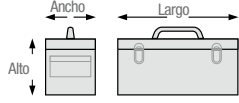

NUEVO

CAJAR PORTAHERRAMIENTAS METÁLICAS CON ASA METÁLICA

CAJAR PORTAHERRAMIENTAS METÁLICAS CON ASA METÁLICA

- Lámina gruesa para prolongar la vida útil.
- Pintura electrostática formulada para resistir condiciones ambientales extremas.
- Broches de seguridad metálicos cromados con porta candado.
- Incluyen charola metálica.

CÓDIGO	D9C20	D8C20	D7C20	D6C20	D4C20	D3C20
LARGO	26"	23-3/4"	24-5/8"	20-1/16"	17-15/16"	16-1/8"
ANCHO	8-5/8"	10"	9-5/8"	8-7/16"	7-11/16"	7-5/16"
ALTO	9"	11-1/8"	9-5/8"	9-7/16"	7-11/16"	7-1/2"
CAPACIDAD DE ALMACENAJE CM ³	33,073	43,297	37,383	26,179	17,371	14,491
P. LISTA	\$2,000	\$1,905	\$1,670	\$1,425	\$1,159	\$1,035

CÓDIGO	D8	D8A	D7	D7A	D6	D6A	D5	D5A	D4	D4A	D3	D3A	D2	D2A	D1	D1A
LARGO	23-3/4"		24-5/8"		20-1/16"		20-1/16"		17-15/16"		16-1/8"		14-3/16"		11-13/16"	
ANCHO	10"		9-5/8"		8-7/16"		7-7/8"		7-11/16"		7-5/16"		6-5/16"		6-5/16"	
ALTO	11-1/8"		9-5/8"		9-7/16"		7-7/8"		7-11/16"		7-1/2"		6-7/8"		5-11/16"	
CAPACIDAD DE ALMACENAJE CM ³	43,297		37,383		26,179		20,388		17,371		14,491		10,089		6,949	
☑	1		1		1		1		1		1		1		1	
P. LISTA	\$1,525		\$1,285		\$1,055		\$919		\$799		\$710		\$625		\$570	