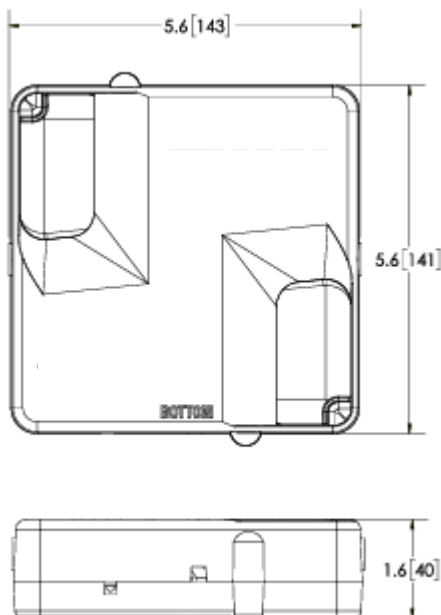

C3900™ SERIES
 BOCINA

La eficiente y potente serie C3900™ ofrece un diseño avanzado y de bajo perfil con una reducción del 40% en profundidad en comparación con los principales competidores. Monte el C3900 en múltiples superficies del vehículo, incluso detrás de la parrilla, sin comprometer los niveles de dB. Este altavoz ofrece una durabilidad inigualable junto con la presión sonora mas alta del mercado cuando se combina con cualquier sirena ECCO.

VOLTS	12V
WATTS	100W
DIMS	5.6" H x 5.6" L x 1.6" D 151mm H x 151mm L x 40mm D
CERTS	J1849, CA T13

DETALLES	<ul style="list-style-type: none"> Alta eficiencia Instalación fácil Perfil Bajo Housing de aluminio
----------	---