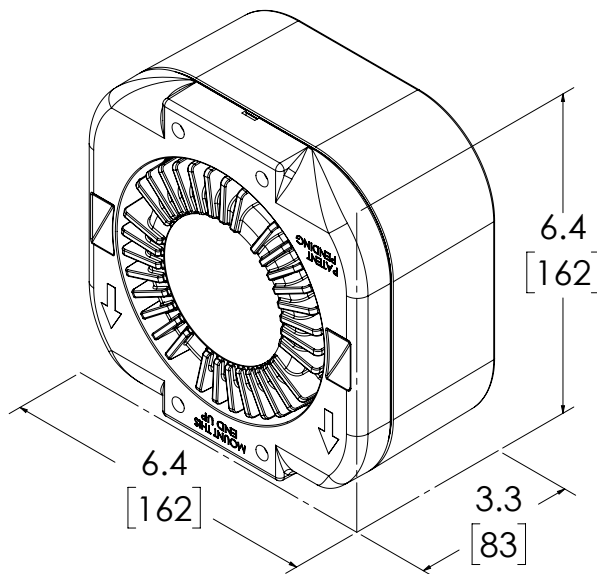

**C3100™ SERIES**  
 BOCINA

La eficiente y potente serie C3100™ funciona a la perfección con todas las sirenas ECCO. Instálelo y móntelo fácilmente en la superficie o rejilla del vehículo con soportes de montaje universales o específicos del vehículo. Empareje el altavoz con el amplificador Banshee® para producir un tono de baja frecuencia.

VOLTS	12V
WATTS	100W
DIMS	6.3" H x 6.3" L x 3.3" D   159mm H x 159mm L x 83mm D
CERTS	J1849, CA T13
DETALLES	<ul style="list-style-type: none"> <li>Alta eficiencia</li> <li>Instalación fácil</li> </ul>