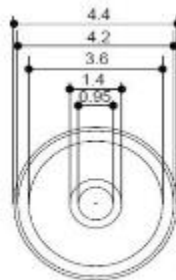

BARRAS DE UNIÓN

Especificaciones técnicas

Barra de unión sin gabinete TGBUSG11

Cotas: cm

Frente de barra

Perspectiva de Barra

BARRAS DE UNIÓN

Especificaciones técnicas

Barra de unión sin gabinete TGBUSG11

Cotas: cm

VISTA LATERAL, SUPERIOR

PERSPECTIVA TRAPEZIO

PERSPECTIVAS AISLADOR CORTE TRANSVERSAL

VISTA INFERIOR

VISTA SUPERIOR

VISTA LATERAL