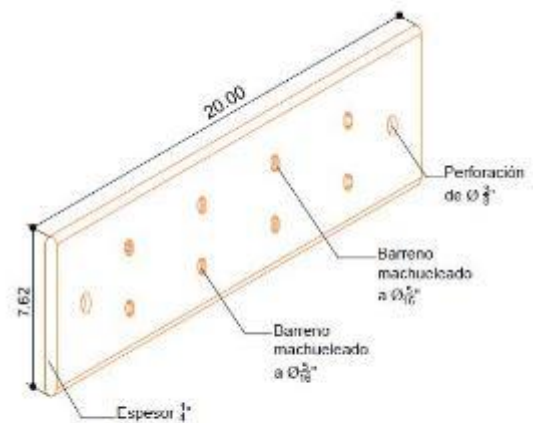

BARRAS DE UNIÓN

Especificaciones técnicas

Barra de unión sin gabinete TGBUSG11

Cotas: cm

Frente de barra

Perspectiva de Barra

BARRAS DE UNIÓN

Especificaciones técnicas

Barra de unión sin gabinete TGBUSG11

Cotas: cm

VISTA LATERAL, SUPERIOR

PERSPECTIVA TRAPEZIO

PERSPECTIVAS AISLADOR CORTE TRANSVERSAL

VISTA INFERIOR

VISTA SUPERIOR

VISTA LATERAL