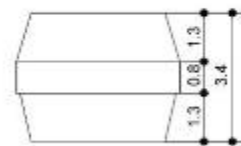

BARRAS DE UNIÓN

Especificaciones técnicas

Barra de unión sin gabinete TGBUSG11

Cotas: cm

Frente de barra

Perspectiva de Barra

BARRAS DE UNIÓN

Especificaciones técnicas

Barra de unión sin gabinete TGBUSG11

Cotas: cm

VISTA LATERAL, SUPERIOR

PERSPECTIVA TRAPEZIO

PERSPECTIVAS AISLADOR CORTE TRANSVERSAL

VISTA INFERIOR

VISTA SUPERIOR

VISTA LATERAL