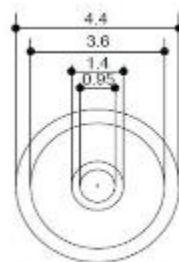

BARRAS DE UNIÓN

Especificaciones técnicas

Barra de unión sin gabinete TGBUSG11

Cotas: cm

Frente de barra

Perspectiva de Barra

BARRAS DE UNIÓN

Especificaciones técnicas

Barra de unión sin gabinete TGBUSG11

Cotas: cm

VISTA LATERAL, SUPERIOR

PERSPECTIVA TRAPEZIO

PERSPECTIVAS AISLADOR CORTE TRANSVERSAL

VISTA INFERIOR

VISTA SUPERIOR

VISTA LATERAL