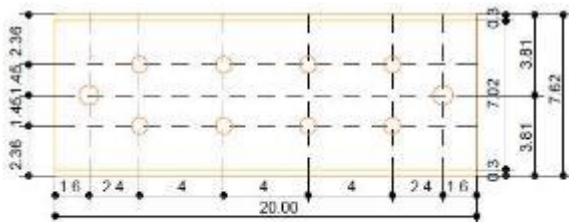

BARRAS DE UNIÓN

Especificaciones técnicas

Barra de unión sin gabinete TGBUSG11

Cotas: cm

Frente de barra

Perspectiva de Barra

BARRAS DE UNIÓN

Especificaciones técnicas

Barra de unión sin gabinete TGBUSG11

Cotas: cm

VISTA LATERAL, SUPERIOR

PERSPECTIVA TRAPEZIO

PERSPECTIVAS AISLADOR CORTE TRANSVERSAL

VISTA INFERIOR

VISTA SUPERIOR

VISTA LATERAL