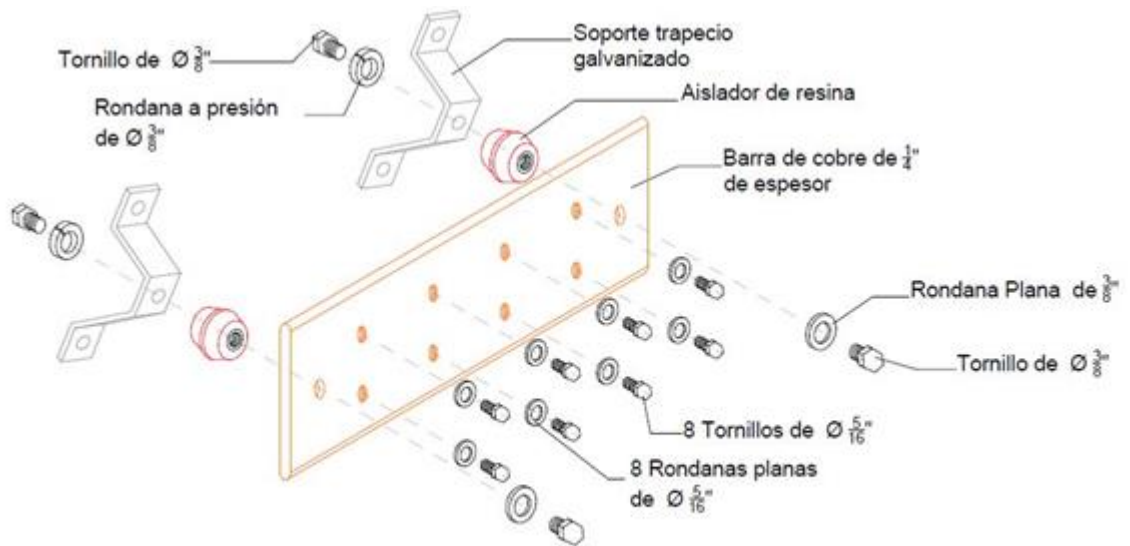

BARRAS DE UNIÓN

Especificaciones técnicas

Barra de unión sin gabinete TGBUSG11

Cotas: cm

Frente de barra

Perspectiva de Barra

BARRAS DE UNIÓN

Especificaciones técnicas

Barra de unión sin gabinete TGBUSG11

Cotas: cm

VISTA LATERAL, SUPERIOR

PERSPECTIVA TRAPEZIO

PERSPECTIVAS AISLADOR CORTE TRANSVERSAL

VISTA INFERIOR

VISTA SUPERIOR

VISTA LATERAL