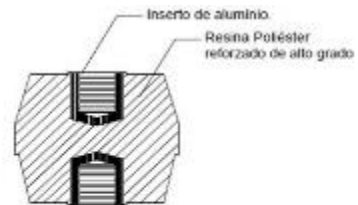

BARRAS DE UNIÓN

Especificaciones técnicas

Barra de unión sin gabinete TGBUSG11

Cotas: cm

Frente de barra

Perspectiva de Barra

BARRAS DE UNIÓN

Especificaciones técnicas

Barra de unión sin gabinete TGBUSG11

Cotas: cm

VISTA LATERAL, SUPERIOR

PERSPECTIVA TRAPEZIO

PERSPECTIVAS AISLADOR CORTE TRANSVERSAL

VISTA INFERIOR

VISTA SUPERIOR

VISTA LATERAL