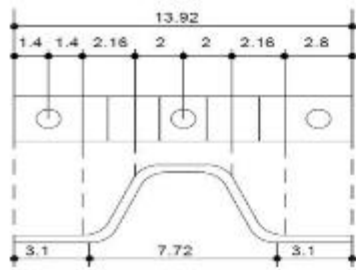

BARRAS DE UNIÓN

Especificaciones técnicas

Barra de unión sin gabinete TGBUSG11

Cotas: cm

Frente de barra

Perspectiva de Barra

BARRAS DE UNIÓN

Especificaciones técnicas

Barra de unión sin gabinete TGBUSG11

Cotas: cm

VISTA LATERAL, SUPERIOR

PERSPECTIVA TRAPEZIO

PERSPECTIVAS AISLADOR CORTE TRANSVERSAL

VISTA INFERIOR

VISTA SUPERIOR

VISTA LATERAL