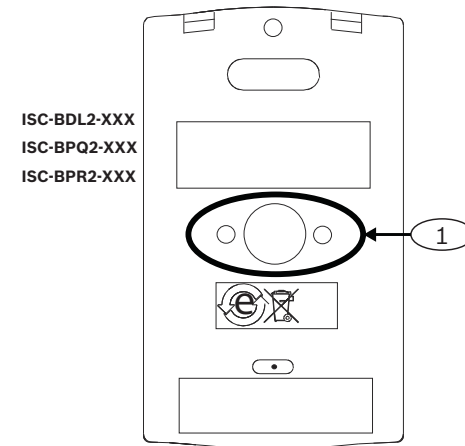

1

ISN-AP1-XXX

RFDL-XXX

ISC-PDL1-XXX
 ISC-PPR1-XXX
 ISP-PDL1-XXX
 ISP-PPR1-XXX

ISC-CDL1-XXX

Gimbal Mount Bracket B328

- cz** Instalační příručka
- da** Installationsanvisning
- de** Installationshandbuch
- el** Οδηγός εγκατάστασης
- en** Installation Guide
- es** Manual de instalación
- fi** Asennusopas
- fr** Guide de l'installateur
- hu** Telepítési útmutató
- it** Manuale di installazione
- nl** Installatiehandleiding
- no** Installasjonsveiledning
- pt** Guia de Instalação
- pl** Przewodnik instalacji
- ru** Руководство по установке
- sv** Installationsguide
- tr** Montaj Kılavuzu