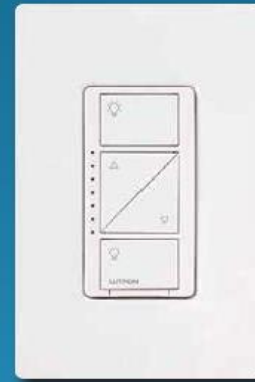

Atenuadores *Caséta* Wireless

Ajuste sus luces desde cualquier lugar

Nunca volverá a tener que entrar a una casa oscura

Control remoto Pico con clip para visor de carro

Controle las luces desde el sofá

Control remoto Pico

Ajuste sus luces dondequiera que se encuentre

App en el smartphone

Kit de Atenuador y Control Remoto

Atenuador de Pared

Para luces de techo y pared

Control remoto Pico

Control desde el Teléfono Inteligente

App para teléfono inteligente

Smart Bridge de Lutron

Controle sus luces desde cualquier ubicación con el Smart Bridge de Lutron y el app para teléfono inteligente

- Programe sus luces
- Conéctese incluso al estar lejos

Kit de Atenuador para Lámpara de Mesa y Control Remoto

Atenuador enchufable para lámpara

Para lámparas de piso o de mesa

Control remoto Pico