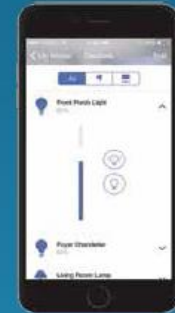

Ajuste sus luces dondequiera que se encuentre

App en el smartphone

Kit de Atenuador y Control Remoto

Atenuador de Pared

Para luces de techo y pared

Control remoto Pico

Control desde el Teléfono Inteligente

App para teléfono inteligente

Smart Bridge de Lutron

Controle sus luces desde cualquier ubicación con el Smart Bridge de Lutron y el app para teléfono inteligente

- Programe sus luces
- Conéctese incluso al estar lejos

Kit de Atenuador para Lámpara de Mesa y Control Remoto