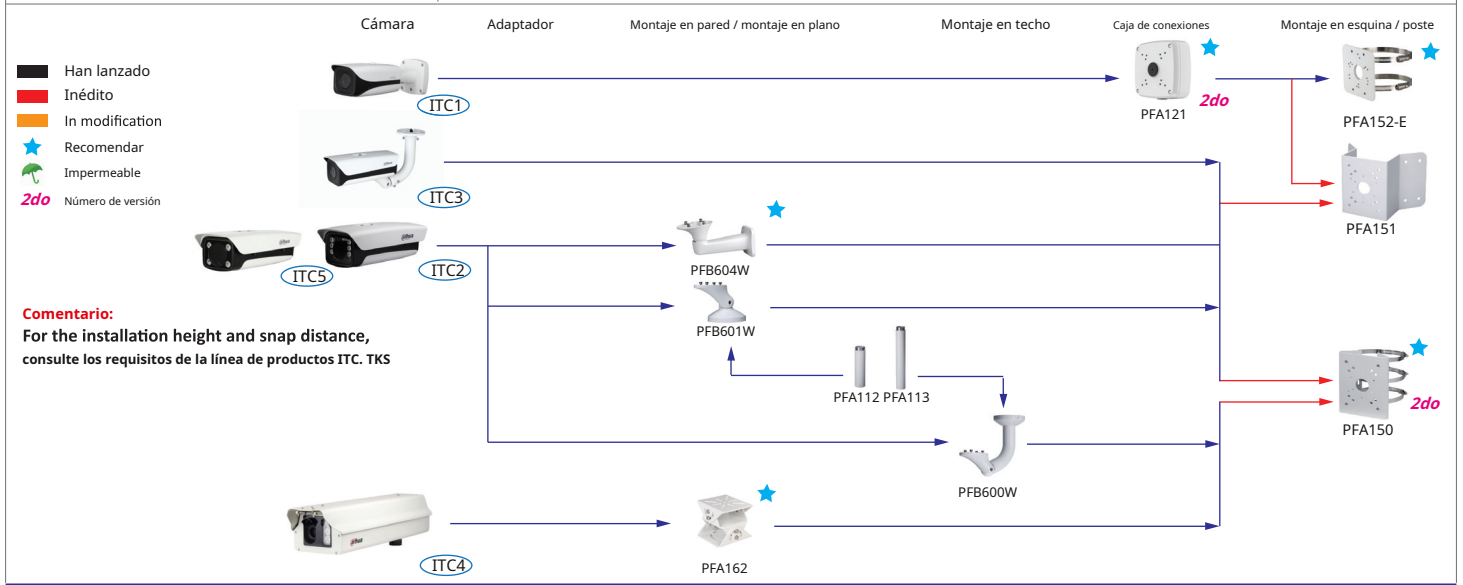

- Han lanzado
- Inédito
- In modification
- ★ Recomendar
- ☂ Impermeable
- 2do Número de versión

Comentario: Solid lines and dotted lines tienen el mismo significado.

Notas:

1. Las cámaras domo PTZ tienen **configuraciones estándar**, y las configuraciones han sido las siguientes.

Selection of Thermal series cameras

| Forma | Serie Térmica |
|-------|------------------------|
| BF1 | TPC-BF5400 / 5600 (-T) |
| BF2 | TPC-BF2120 (-T) |
| SD2 | TPC-SD8420 / 8620 (-T) |

Notas:

1. Las cámaras domo PTZ tienen **configuraciones estándar**, y las configuraciones han sido las siguientes.

| Forma | ITC |
|-------|--|
| ITC1 | ITC237-PW1B-IRZ, ITC217-PW1B-IRLZ |
| ITC2 | ITC237-PU1B-L, ITC237-PU1B-IR |
| ITC3 | ITC217-PW1B-IRLZ10 |
| ITC4 | ITC602-RU1A, ITC302-RU1A, ITC206-RU1A, ITC235-TU1A |
| ITC5 | ITC231-RU1A-IRL-VF1042 |