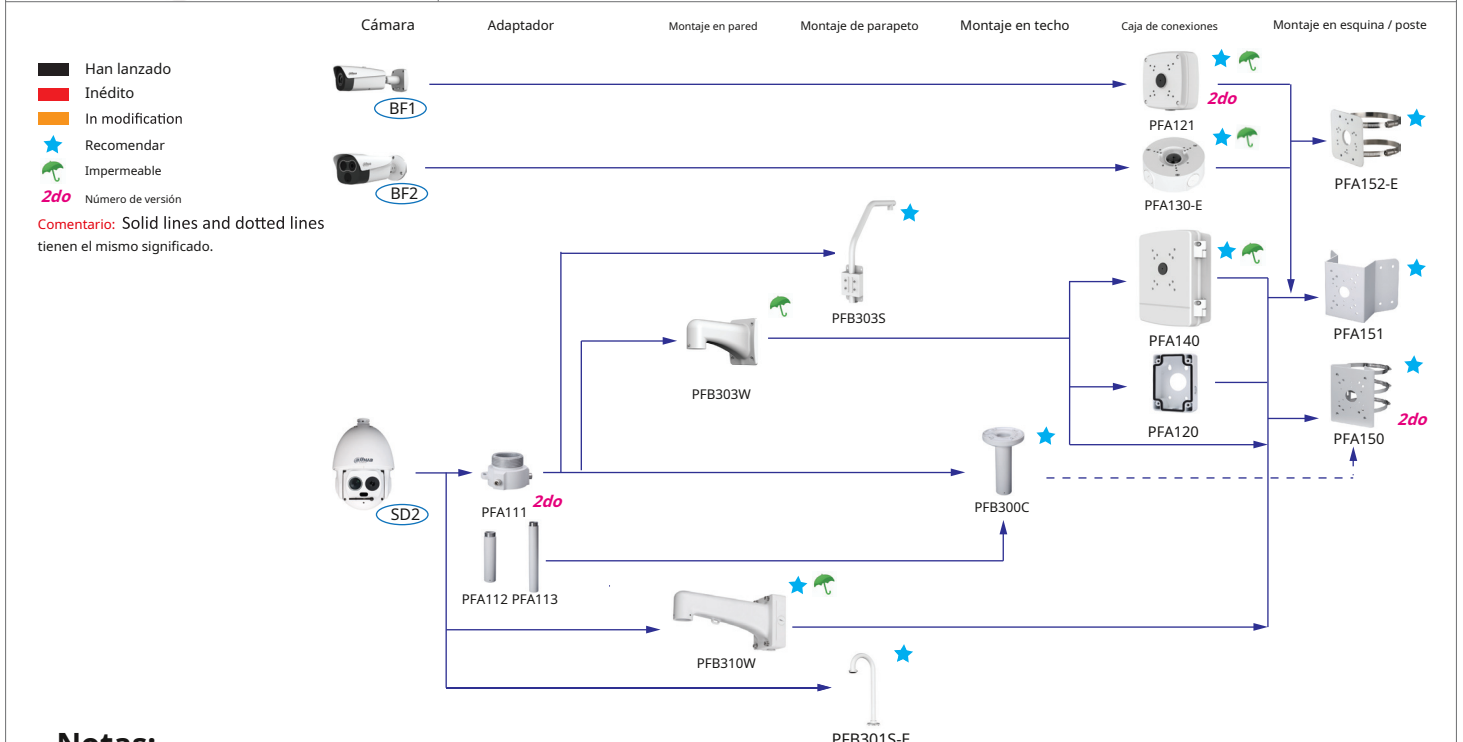

- Han lanzado
- Inédito
- In modification
- ★ Recomendar
- ☂ Impermeable
- 2do Número de versión

Comentario: Solid lines and dotted lines tienen el mismo significado.

Notas:

1. Las cámaras domo PTZ tienen **configuraciones estándar**, y las configuraciones han sido las siguientes.

Selection of Thermal series cameras

| Forma | Serie Térmica |
|-------|------------------------|
| BF1 | TPC-BF5400 / 5600 (-T) |
| BF2 | TPC-BF2120 (-T) |
| SD2 | TPC-SD8420 / 8620 (-T) |

Notas:

1. Las cámaras domo PTZ tienen **configuraciones estándar**, y las configuraciones han sido las siguientes.

| Forma | ITC |
|-------|--|
| ITC1 | ITC237-PW1B-IRZ, ITC217-PW1B-IRLZ |
| ITC2 | ITC237-PU1B-L, ITC237-PU1B-IR |
| ITC3 | ITC217-PW1B-IRLZ10 |
| ITC4 | ITC602-RU1A, ITC302-RU1A, ITC206-RU1A, ITC235-TU1A |
| ITC5 | ITC231-RU1A-IRL-VF1042 |