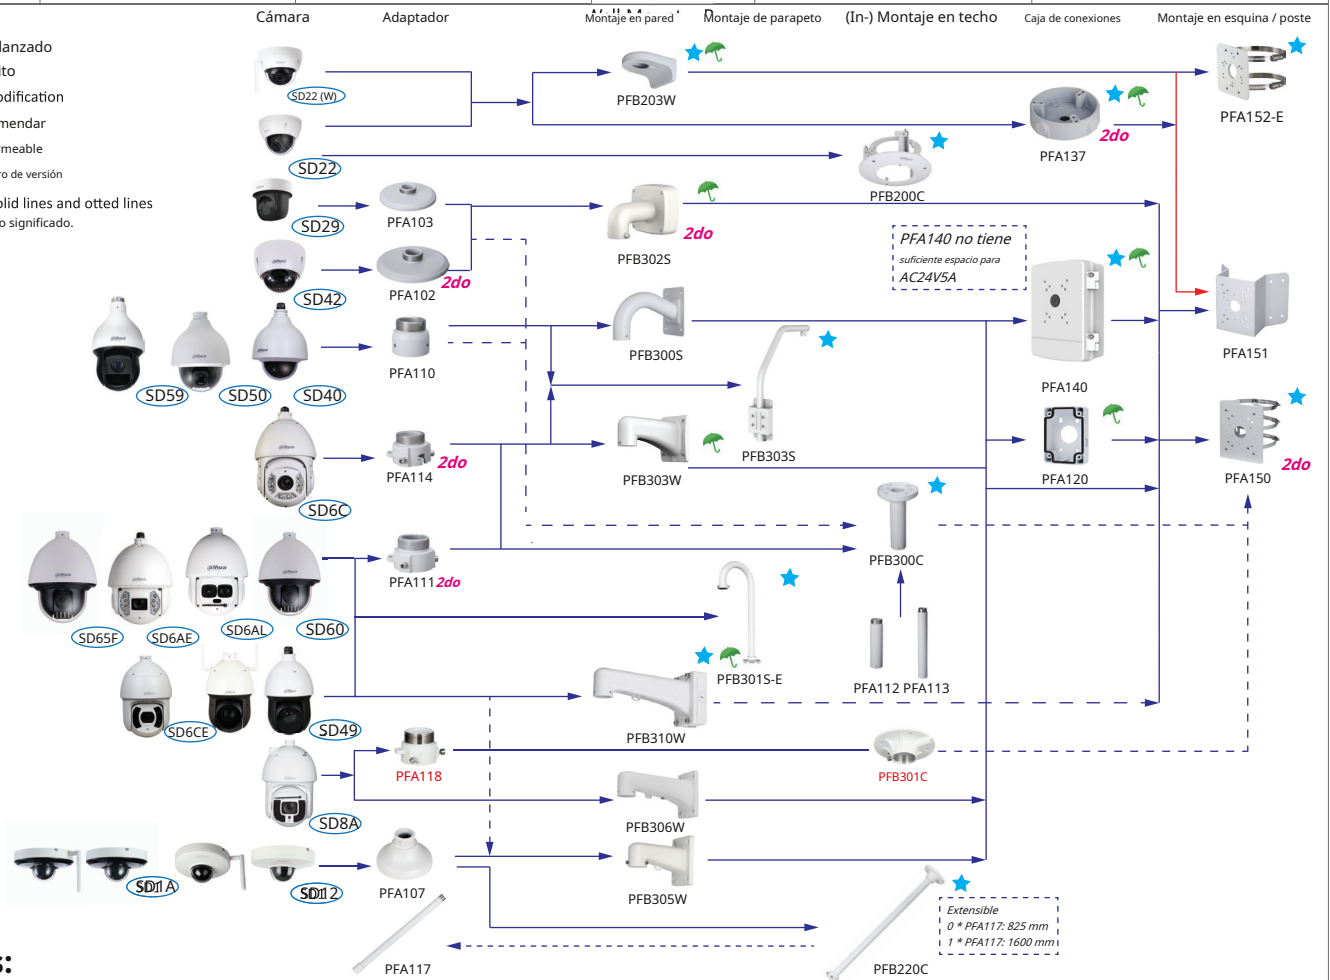

Selection of dome cameras

| Forma | Red | Forma | Red |
|---------|--|---------|--|
| (HDB1) | HDB4231 / 4431C-AS, EB5531 (-M / M12) | (HDBW1) | HDBW8231 / 8331/81200 / 81230E-Z, HDBW8231 / 8331/5231/5431/5631 / 5831E-Z5E, HDB5331E, HDBW5331E, HDBW8242E-Z4FD, HDBW8242E-Z4FR, HDBW8231 / 8232 / 8331/8630/81230/5231/5431/5631 / 5831E-ZE |
| (HDW1) | HDW1230 / 1431 / 1531S | (HDBW2) | HDBW1230 / 1431 / 1531E (-S), HDBW4231 / 4431/4631 / 4831E-ASE |
| (HDW2) | HDW4231 / 4431M | (HDBW3) | HDBW1120 / 1320/1235 / 1435E-W, HDBW1230 / 1430E-AW |
| (HDW6) | HDW4231 / 4431 / 4830EM-AS, HDW4231 / 4431/4631 / 4831EM-ASE | (HDBW4) | HDBW2831R-ZS, HDBW5231 / 5431/5631 / 5831R-ZE, HDBW2231 / 2421/2431 / 2531R-ZS / VFS, HDBW2831R-ZS, HDBW1831R (-S) |
| (HDW7) | HDW2121 / 2221/2230/2231/2320/2421/2431 / 2531R-ZS, HDW5231 / 5431 / 5830R-Z | (HDBW5) | HDBW4231 / 4431F-AS / M / M12, HDBW4231F-MPC / M12PC |
| (HDW8) | HDW5231 / 5431/5631 / 5831R-ZE | (HDBW6) | HDBW4231F-E2-M |
| (EB1) | EBW8630 / 81230, EBW8630-IVC | (PDBW2) | PDBW5831-B360 |
| (PDBW1) | PDBW8800 / 8802-A180 | | |

- Han lanzado
- Inédito
- In modification
- ★ Recomendar
- ☂ Impermeable
- 2do Número de versión

Comentario: Solid lines and dotted lines tienen el mismo significado.

Notas:

1. Las cámaras domo PTZ tienen **configuraciones estándar**, y las configuraciones han sido las siguientes.