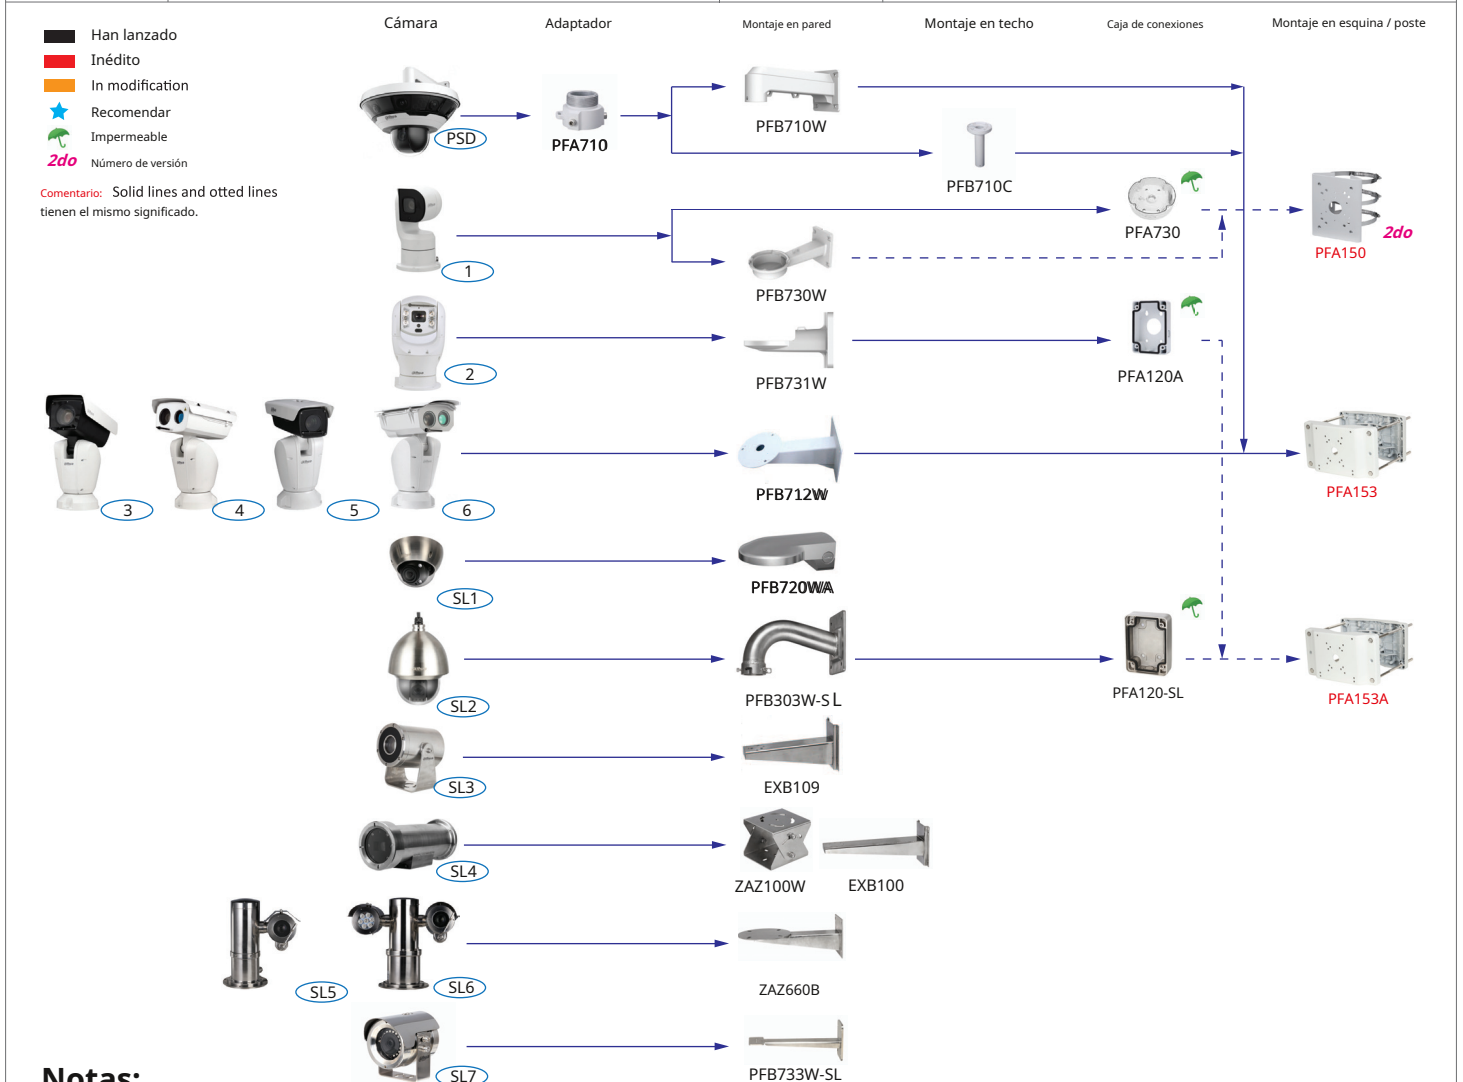

Selection of all-environment series cameras

Forma	Cámara	Forma	Cámara
	PSD8802-A180, PSD81602-A360		HDBW8232E-Z-SL
	PTZ1A225U-IRA-N		SD60230U-HNI-SL
	PTZ19240V-IRB-N, PTZ19240V-IRB-NB PTZ19245U-IRB-N, PTZ19245U-IRB-NB		SDZW2030U-SL
	PTZ12248V-IRB-N		EPC230U
	PTZ12248V-LR8-N		EPC230U-PTZ
	PTZ12230F-IRB-N		EPC230U-PTZ-IR
	PTZ12230F-LR8-N		SDZW2000T-SL