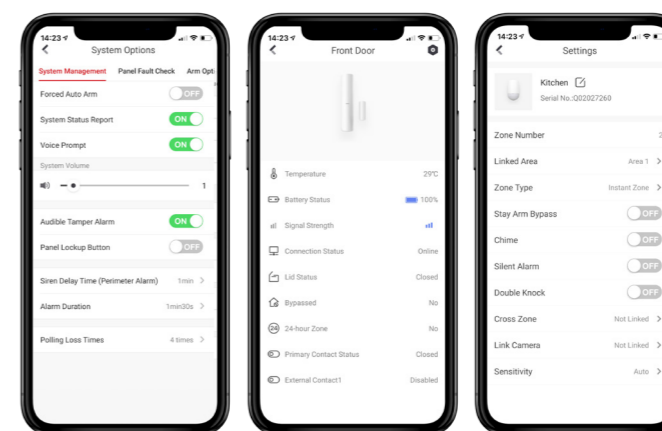

#### Fácil instalación

La opción de instalación inteligente con instalación más rápida y flexible, con el tiempo el panel se auto-adapta para cambiar el ISP o el equipo; ahora que es inteligente gracias a características como la inscripción automática y los periféricos de instalación rápida, usted puede hacer más.

## Programación de la app

Está todo en la app

Un fabricante, una interfaz. Con la AX PRO, el poder está en sus manos; maneje múltiples sistemas a través de la app Hik-ProConnect y la interfaz web, configure dispositivos, controle el video y el monitor. Un sistema de control total.