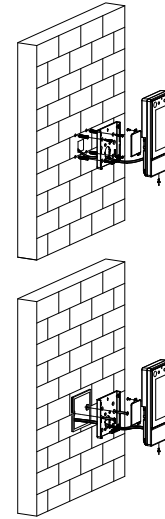

Altitud de funcionamiento	0 m-1300 m (0 pies-4265,09 pies)
Entorno operativo	Exterior; Interior
Peso bruto	0,70 kg (1,54 libras)
Accesorio	Soporte de montaje en pared (incluido)
Instalación	soporte de torniquete; 86 montura de caja; montaje en pared; Montaje superficial

Instalación