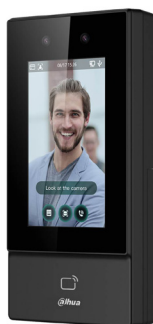

DHI-ASI6213S-D

Controlador de acceso de reconocimiento facial

- Pantalla táctil de cristal de 4,3 pulgadas con una resolución de 272x480.
- Cámara de doble lente gran angular de 2 MP con iluminación IR y DWDR.
- Múltiples métodos de desbloqueo que incluyen rostro, tarjeta de identificación y contraseña.
- Admite 6000 usuarios, 6000 caras, 6000 contraseñas, 10 000 tarjetas, 50 administradores y 300 000 registros.
- Reconoce caras a 0,3 m a 1,5 m de distancia (0,98 pies-4,92 pies); tasa de precisión de reconocimiento facial del 99,9 % y el tiempo de comparación 1:N es de 0,2 s por persona.
- Admite seguridad mejorada y para proteger contra la apertura forzada del dispositivo, se admite la expansión del módulo de seguridad.
- Cuenta con detección de máscara facial y detección de casco de seguridad.
- Administra la asistencia y exporta los registros de asistencia.
- Admite código QR de visitante y función de timbre.
- Admite realizar videollamadas y usar la aplicación para recibir notificaciones de alarma, desbloquear puertas de forma remota y realizar otras tareas.
- **Conexión TCP/IP.**
- Clasificación IP65.

Básico

tipo de producto	Ser único
Pantalla de visualización	LCD de 4,3"
Tipo de pantalla	Pantalla táctil capacitiva
Resolución de la pantalla	272 (alto) x 480 (alto)
Cámara	Cámara de doble lente HD CMOS de 2 MP
WDR	DWDR
Compensación de luz	IR automático
Mensaje de voz	Sí
Zumbador	Sí
Material de la carcasa	CP+GF