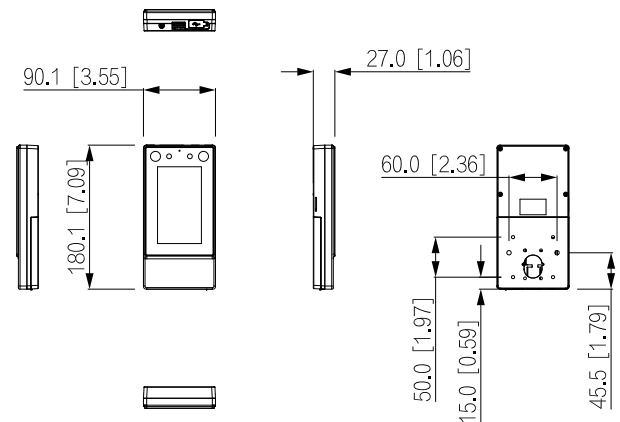

Actuación

Distancia de lectura de tarjeta	0 cm-3 cm (0"-1,18")
Rango de altura de reconocimiento facial	1,1 m-2,0 m (3,61 pies-6,56 pies)
Distancia de reconocimiento facial	0,3 m-1,5 m (0,98 pies-4,92 pies)
Precisión de reconocimiento facial	99,9%
Tiempo de reconocimiento facial	0,2 s

Usuario	
Tipo de usuario (tarjeta)	Usuario normal; usuarios VIP; usuarios de patrulla; usuario invitado; usuario de la lista de bloqueo; otro usuario; usuario personalizado 1; usuario personalizado 2
Capacidad	
Capacidad de usuario	6,000
Capacidad de imagen de la cara	6,000
Capacidad de la tarjeta	10,000
Capacidad de contraseña	6,000
Capacidad de registro	300.000
Puerto	
RS-485	1
Wiegand	1
USB	1
Puerto de red	1 × puerto Ethernet autoadaptable RJ-45 de 10/100 Mbps
Entrada de alarma	1
Salida de alarma	1
Enlace de alarma	Sí
Botón de salida	1
Detección del estado de la puerta	1
Control de bloqueo	1
Alarma	
Anti-retroceso	Sí
Alarma de manipulación	Sí
alarma de coacción	Sí
Tiempo de espera del sensor de puerta	Sí
Intrusión	Sí
Exceso de tarjeta ilegal Límite	Sí
General	
Adaptador de corriente	Incluido
Fuente de alimentación	12 V CC, 1,5 A
Protección	IP65
El consumo de energía	≤12W
Dimensiones del producto	180,1 mm × 90,1 mm × 27,0 mm (7,09" × 3,55" × 1,06") (L × An × Al)
Dimensiones del embalaje	268 mm × 136 mm × 78 mm (10,55" × 5,35" × 3,07") (L × W × H, en una caja interior) 590 mm × 432 mm × 302 mm (23,23" × 17,01" × 11,89") (L × W × H, caja de protección)
Temperatura de funcionamiento	-30 °C a +60 °C (-22 °F a +140 °F)
Humedad de funcionamiento	0%-90% (HR), sin condensación

Altitud de funcionamiento	0 m-1300 m (0 pies-4265,09 pies)
Entorno operativo	Exterior; Interior
Peso bruto	0,70 kg (1,54 libras)
Accesorio	Soporte de montaje en pared (incluido)
Instalación	soporte de torniquete; 86 montura de caja; montaje en pared; Montaje superficial

Instalación

Dimensiones (mm [pulgadas])

Solicitud