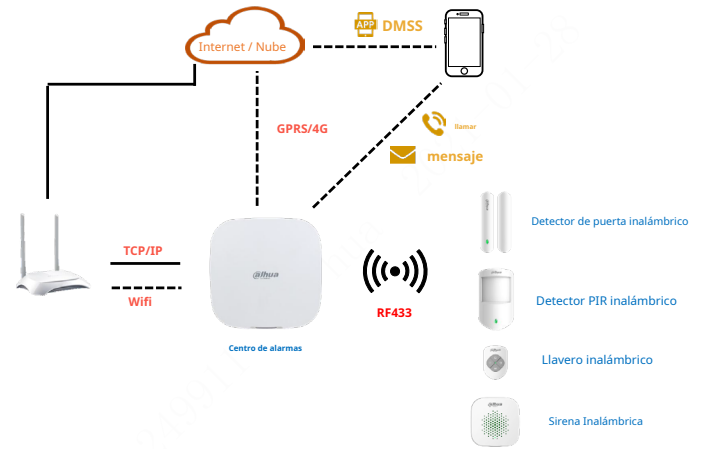

DHI-ARA12-W2

sirena inalámbrica

Resumen del sistema

La sirena inalámbrica es una sirena interior que emite una alarma fuerte cuando ocurre un evento de alarma. Cuenta con advertencia de peligro y disuasión de intrusión.

Escena

Aplicado principalmente para villas, tiendas, apartamentos, etc.

Especificación técnica

Puerto

Luz indicadora	1 × indicador de alarma verde
Botón	1 × botón de encendido

Función

Alarma de manipulación	Sí
Actualización remota	Actualización en la nube
Modo de prueba	Sí
Alarma de batería baja	Sí
Búsqueda	Detección de intensidad de señal

General

Fuente de alimentación	2 pilas CR123A
------------------------	----------------

- Detección de intensidad de señal.
- Alarma de batería baja.
- Medición de temperatura.
- La función de salto de frecuencia y la tecnología de comunicación bidireccional garantizan la estabilidad de la comunicación.
- Actualización en la nube y recuperación automática de errores de actualización.

Información sobre pedidos

Tipo	Modelo	Descripción
sirena inalámbrica	DHI-ARA12-W2	sirena inalámbrica

Instalación

Solicitud

Dimensiones (mm [pulgadas])