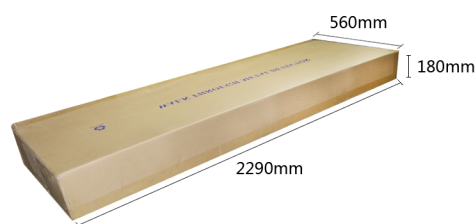

ESPECIFICACIONES TÉCNICAS

- Alimentación: 110 vca
- Peso Neto: 70 kg
- Temperatura de operación: -20 a 50 C
- Frecuencia de operación: 4 Khz- 8 Khz

PRODUCTOS A DETECTAR:

El dispositivo APMESC6 es diseñado para autorizar el acceso al personal con diferentes niveles o códigos de seguridad. Permite al usuario cambiar la programación de detección así como la sensibilidad. Cuenta con alarma anti sabotaje que sonará después de 10 segundos de no haber introducido el código correcto.

EMPAQUE

Recycling
 Dimensión de la caja: L*W*H (mm)
 Puerta : 2290*560*180 mm
 Unidad de Control :760*380*260 mm
 Peso :70KG