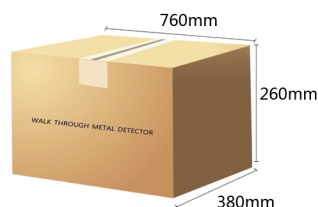

Detección con precisión.

El detector de metales APMESC6 con su tecnología exclusiva de detección por precisión multi punto de 6 zonas, nos muestra la localidad precisa del objetivo a ser detectado, izquierda, al centro a la derecha o cualquier lado en el que se traiga metal en el cuerpo, de pies a cabeza.

DETALLES DEL PRODUCTO

- A. Pantalla LCD con contador: Nos muestra facilmente el conteo de alarmas y personas.
- B. Facil instalación: Con solo 8 tornillos.
- C. Conectores: Facil de conectar ambos paneles al cuadro de mando.
- D. Tarjeta de circuito integrado: Circuito inteligente
- E. Sensor Infrarojo: Para revisiones precisas.
- F. Control remoto: para programación y uso del arco detector de metales.
- G. Bases para montaje de piso.

ESPECIFICACIONES TÉCNICAS

- Alimentación: 110 vca
- Peso Neto: 70 kg
- Temperatura de operación: -20 a 50 C
- Frecuencia de operación: 4 Khz- 8 Khz

PRODUCTOS A DETECTAR:

El dispositivo APMESC6 es diseñado para autorizar el acceso al personal con diferentes niveles o códigos de seguridad. Permite al usuario cambiar la programación de detección así como la sensibilidad. Cuenta con alarma anti sabotaje que sonará después de 10 segundos de no haber introducido el código correcto.

EMPAQUE

Recycling
 Dimensión de la caja: L*W*H (mm)
 Puerta : 2290*560*180 mm
 Unidad de Control :760*380*260 mm
 Peso :70KG