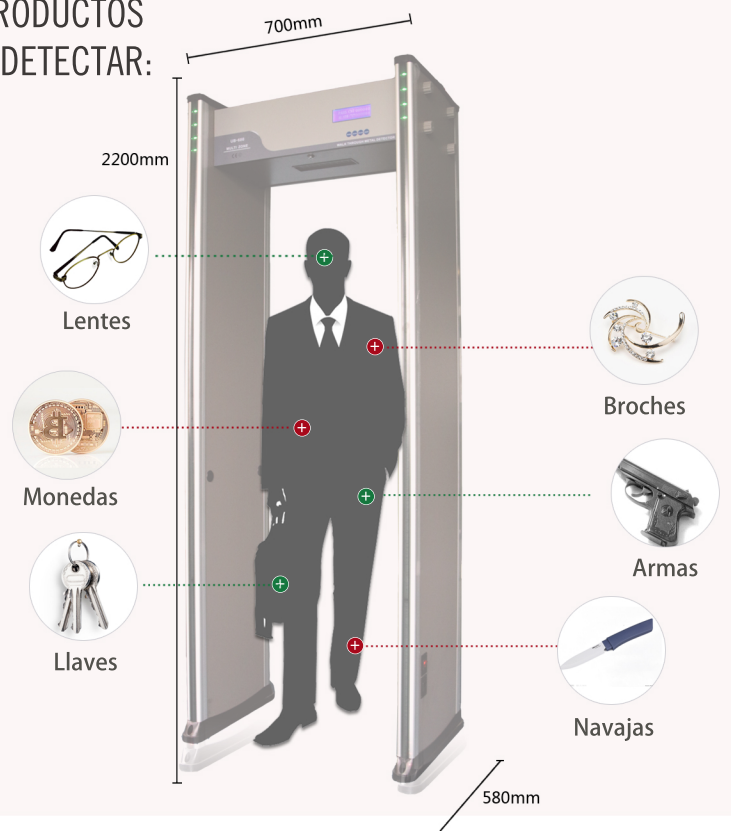

Detección con precisión.

El detector de metales APMESC6 con su tecnología exclusiva de detección por precisión multi punto de 6 zonas, nos muestra la localidad precisa del objetivo a ser detectado, izquierda, al centro a la derecha o cualquier lado en el que se traiga metal en el cuerpo, de pies a cabeza.

DETALLES DEL PRODUCTO

- A. Pantalla LCD con contador: Nos muestra facilmente el conteo de alarmas y personas.
- B. Facil instalación: Con solo 8 tornillos.
- C. Conectores: Facil de conectar ambos paneles al cuadro de mando.
- D. Tarjeta de circuito integrado: Circuito inteligente
- E. Sensor Infrarojo: Para revisiones precisas.
- F. Control remoto: para programación y uso del arco detector de metales.
- G. Bases para montaje de piso.

ESPECIFICACIONES TÉCNICAS

- Alimentación: 110 vca
- Peso Neto: 70 kg
- Temperatura de operación: -20 a 50 C
- Frecuencia de operación: 4 Khz- 8 Khz

PRODUCTOS A DETECTAR:

El dispositivo APMESC6 es diseñado para autorizar el acceso al personal con diferentes niveles o códigos de seguridad. Permite al usuario cambiar la programación de detección así como la sensibilidad. Cuenta con alarma anti sabotaje que sonará después de 10 segundos de no haber introducido el código correcto.