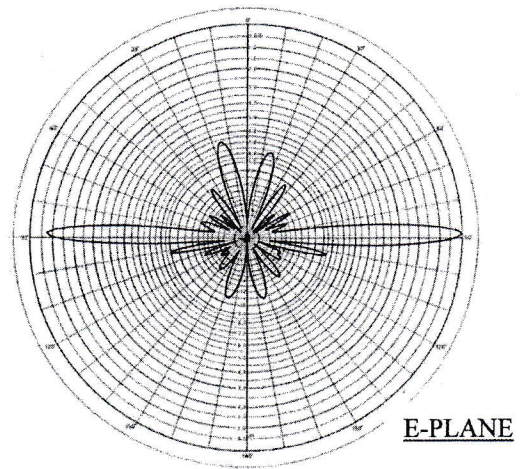

TXAB40070 UHF BASE STATION ANTENNA

CUTTING CHART

| Freq. (MHz) | L1 | L2 | L3 |
|------------------|-----|-----|-----|
| | mm | mm | mm |
| 400 | 445 | 340 | 485 |
| 405 | 445 | 340 | 485 |
| 410 | 445 | 340 | 455 |
| 415 | 445 | 340 | 455 |
| 420 | 445 | 340 | 415 |
| 425 | 445 | 340 | 415 |
| 430 | 445 | 340 | 395 |
| 435 | 440 | 335 | 390 |
| 440 | 440 | 335 | 390 |
| 442 | 430 | 335 | 390 |
| 444 | 390 | 335 | 390 |
| 448 | 380 | 325 | 385 |
| 452 | 370 | 325 | 385 |
| 457 | 360 | 320 | 385 |
| 461 | 355 | 315 | 380 |
| 466 | 345 | 310 | 380 |
| 470 | 335 | 310 | 380 |