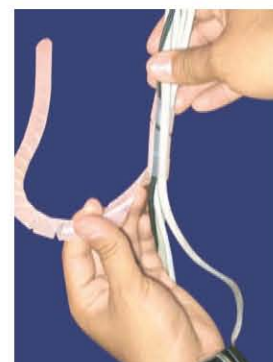

Presentación

AGRUPATHOR

Presentación: 2 y 10 metros

Color: Negro, Natural, Amarillo, Azul, Rojo, Café

Diametro: 19 mm, 24 mm, 30 mm

SOLUCIÓN:

Espiral flexible, accesorio para organizar y proteger conductores en lugares de trabajo de los usuarios, eliminando conductores sueltos que pueden causar accidentes, mejorando la estética del lugar.

Se puede reutilizar fácilmente puesto que ofrece cierta resistencia a la deformación, y sobre todo se puede quitar de cualquier extremo

Características Técnicas:

- Polietileno flexible
- Color natural para uso en el interior
- Útil para organizar, proteger, eliminar vibraciones de cables, alambres y conductores.

Instalación:

- De fácil uso, se instala como una cinta envolviendo los cables deseados, sin tener que desconectar cables o conductores en uso
- Tome los cables a organizar
- Coloque el Agrupathor e inserte una de las puntas en los cables
- Gire cubriendo los cables
- Corte el sobrante