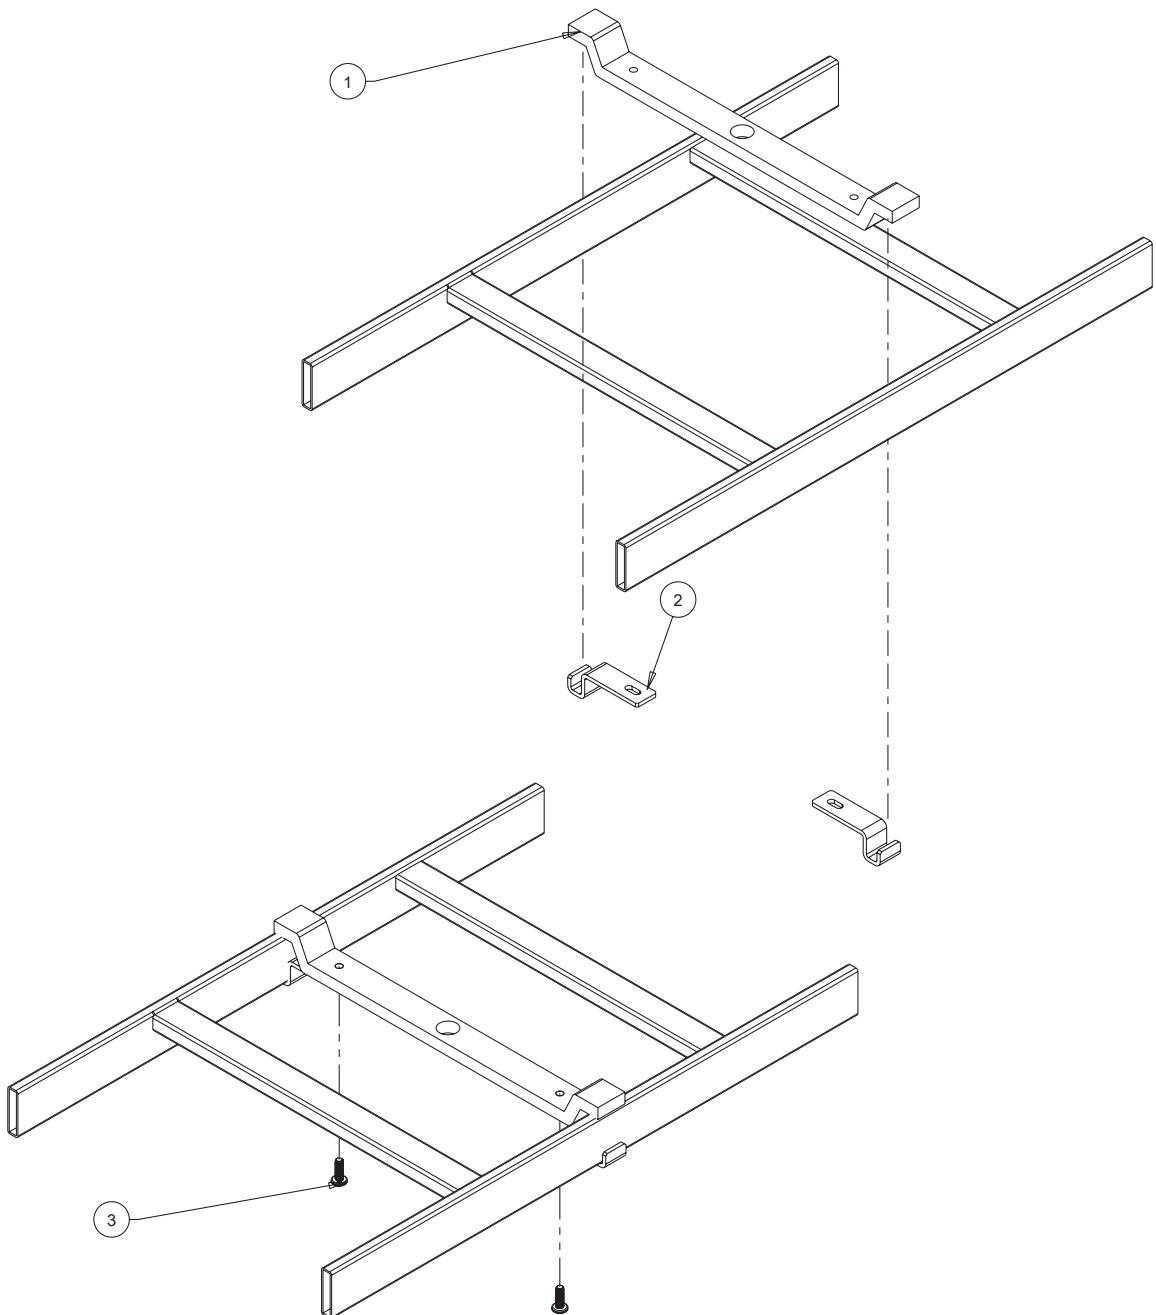

Rack-to-Runway Mounting Plate Kit

1  (4x)	2  (4x)	3  (1x)
4  (1x)	5  (4x)	

Vertical Wall Bracket Kit

Triangle Support Bracket Kit

Modular Triangle Support Bracket Kit

1  (1x)	2  (1x)	3  (3x)	
4  (1x)	5  (2x)	6  (2x)	7  (2x)

Wall Angle Support Kit

Corner Support Bracket kit

<p>1</p> <p>(4x)</p>	<p>2</p> <p>(2x)</p>	<p>3</p> <p>(1x)</p>
<p>4</p> <p>(2x)</p>	<p>5</p> <p>(2x)</p>	<p>6</p> <p>(4x)</p>

End Cap Kit

Runway Termination Kit

1  (4x)	2  (2x)	3  (2x)
4  (1x)	5  (2x)	

Movable Cross Member Kit

Runway Elevation Kit

<p>1</p>  <p>(2x)</p>	<p>2</p>  <p>(2x)</p>	<p>3</p>  <p>(6x)</p>
<p>4</p>  <p>(6x)</p>	<p>5</p>  <p>(6x)</p>	

Runway Overhead 12-inch Stack Kit