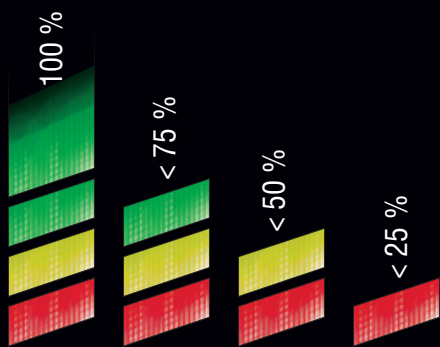

CARGA SU TELÉFONO Y OTROS APARATOS ELECTRÓNICOS PEQUEÑOS

INDICADOR DE LA LUZ DE TRABAJO:
Muestra la vida útil de la batería

NORMA FL 1		
460 Lúmenes	175 Lúmenes	IP54
9 h	16 h	6'

Cat. n.º	UPC 0-92644+	Descripción	Dimensiones
56403	56403-1	Luz de trabajo personal recargable	Cerrada: 5,1" x 2,1" x 1,7" (13,0 x 5,3 x 4,2 cm)

Vea nuestra línea completa de iluminación
www.kleintools.com.mx

© 2019 Klein Tools, Inc.
Lincolnshire, IL 60069
82853_SP Rev. 06/19 A